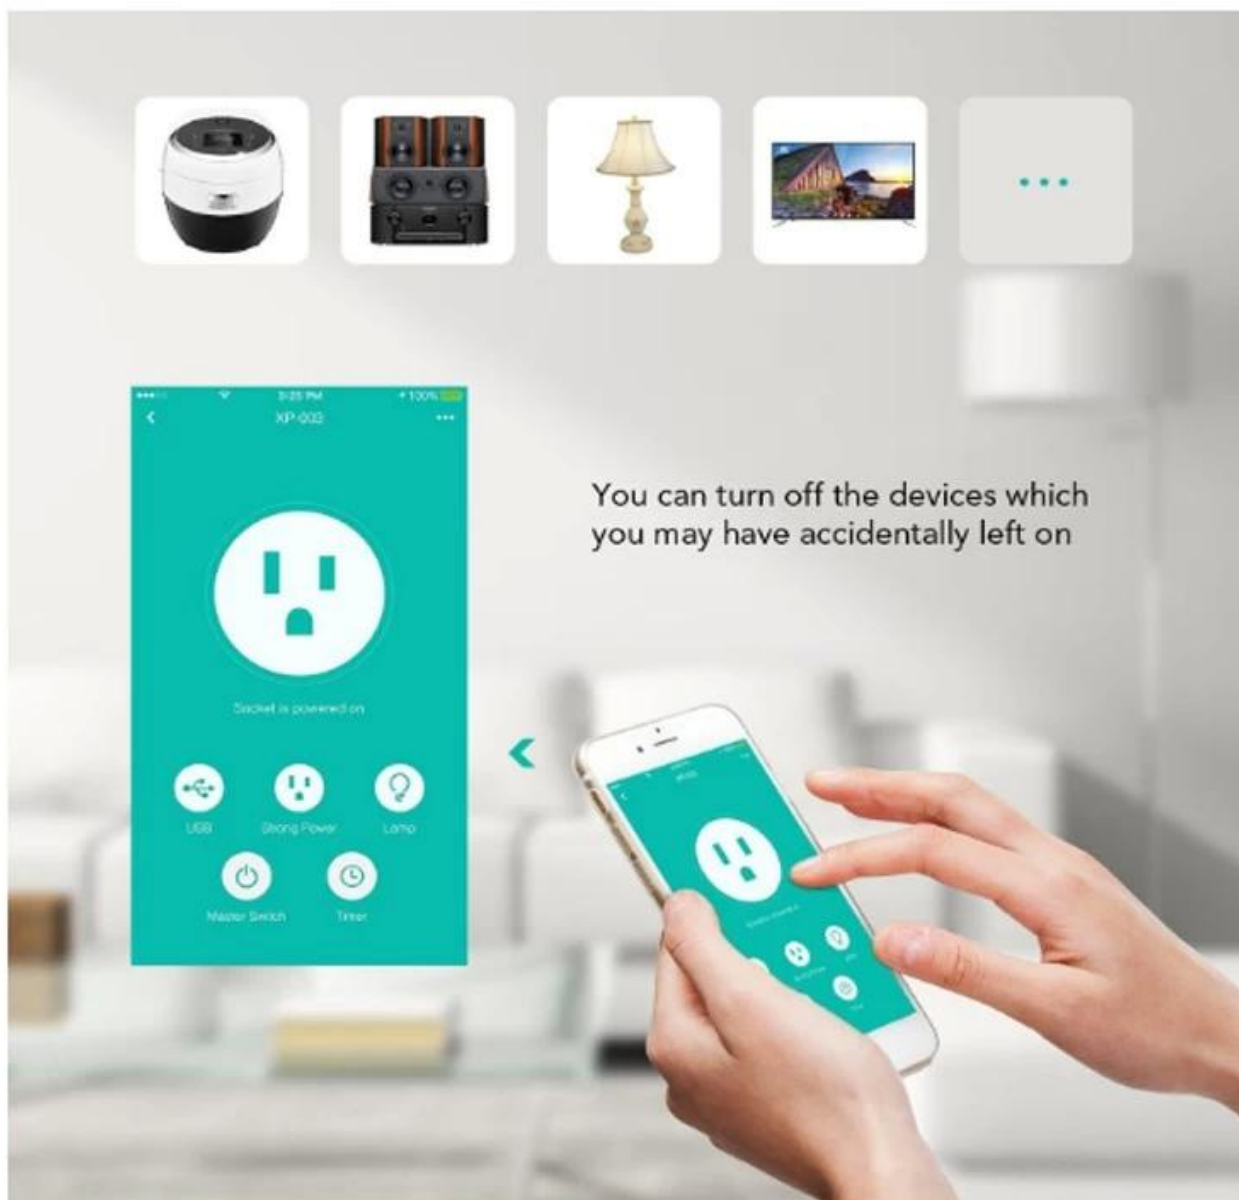

Πρίζες τοίχου AC / USB - Βολικές και οικονομικά αποδοτικές λύσεις για τοποθέτηση σε τροφοδοσία και επαναφόρτιση συσκευών USB.

Έξυπνο σχέδιο

Οι διπλοί φορτιστές USB με πρίζα τοίχου χρησιμοποιούν προηγμένη τεχνολογία για να παρέχουν την πιο αποδοτική φόρτιση για κάθε συσκευή.

Η υποδοχή διπλής υποδοχής του φορτιστή USB διαθέτει δύο θύρες υψηλής ισχύος και είναι ιδανική για τη φόρτιση tablet και άλλων φορητών συσκευών υψηλής απόδοσης.

Ηλεκτρικές προδιαγραφές

Παράμετροι εισόδου AC: AC125V / 15A