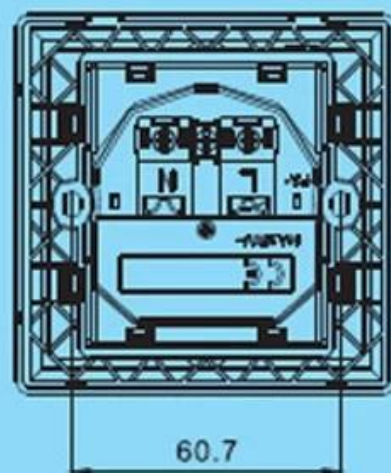

Μετρημένη ηλεκτρική τάση	250V	Τρέχουσα βαθμολογία	16A
Απόσταση σε ερπυσμό	≥3mm	ΕΚΤΕΛΩΝΙΣΜΟΣ	≥3mm
Υλικό αγωγού	Φωσφόρος Bronze	Υλικό στέγασης	PC επιβραδυντικό πυρκαγιάς
Μηχανική ζωή	≥5000 φορές (βύσματα και δοχεία USB που δεν υπερβαίνουν τη συχνότητα ζευγαρώματος των 10mm / sec που είναι μικρότερη από 12 παλμούς ανά λεπτό)	Τάση εξόδου DC	DC 5V
Ανοχή τάσης εξόδου	± 3%	Ρεύμα εξόδου	0 ~ 2100mA
Έξοδος εξόδου DC	Μέγιστο 10,5W	εξουσία	78%
Κατανάλωση ενέργειας χωρίς φορτίο	0,2W max	Τάση εισόδου	100 - 240V / AC 50 ~ 60Hz
Υλικό στέγασης	PC επιβραδυντικό πυρκαγιάς	Θερμοκρασία, υγρασία	-10 °C ~ + 40 °C 20% ~ 90% RH
Θερμοκρασία αποθήκευσης, υγρασία	-20 °C ~ + 85 °C 10% ~ 95% RH	Αντοχή σε πίεση	Μεταξύ της εξόδου εισόδου 3KV / AC
Αντίσταση απομόνωσης	Είσοδος και έξοδος 500VDC / 100MΩ	Μέγεθος χαρτοκιβωτίου	47 * 19,5 * 32,5 cm
Ποσότητα	1 τεμ. / Κιβώτιο. 50 τεμάχια / κουτί		

Ζ
Ψ
Ω
Φ
Θ
Ψ
Ω
Π
Σ
Υ
Χ
Υ
Ο
Τ
Π
Τ
Α
Σ

П
Р
О
О
Б
Л
Е
М
А
Т
И
К
А
С
П
Е
К
Т
И
В
Н
О
Е
И
С
С
Л
Е
Д
О
В
А
Н
И
Е

XJY-USB-18
XJY-USB-20

Model	XJY-USB-18	XJY-USB-20
Size	86×86	80×80
USB output current	A:2.1A/5V	B:2.4A/5V
AC input parameters	100-250V/AC 50-60Hz	
Electrical output parameters	100-250V/AC 16A	
Colour	White/Black	