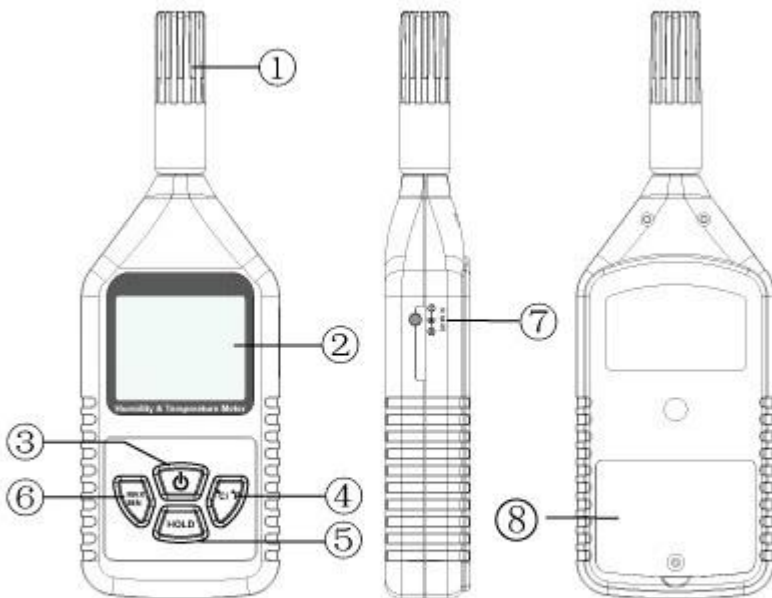

# Ψηφιακή χειρός Υγρασία & amp? Μετρητής θερμοκρασίας SE-1360

## ΡΧαρακτηριστικά roduct:

- 1) Οθόνη LCD
- 2) μέτρηση της θερμοκρασίας Υγρασία
- 3) MAX / MIN μέτρηση
- 4) Κρατήστε Δεδομένων
- 5) Κελσίου και Φαρενάιτ επιλέξιμο
- 6) Ένδειξη χαμηλής μπαταρίας
- 7) εκτός Αυτόματη δύναμη.

## Parts description

- 1) Temperature and humidity sensor
- 2) LCD
- 3) ON/OFF button
- 4) Temperature and humidity switch button
- 5) Hold reading button
- 6) MAX/MIN measurement
- 7) DC adaptor socket
- 8) Battery door

## Μέθοδος συσκευασίας:

- \* Κουτί δώρου + PP
- \* Δύναμη: Μπαταρία 9V
- \* Το μέγεθος της μονάδας: 207 \* 70 \* 30 χιλιοστά