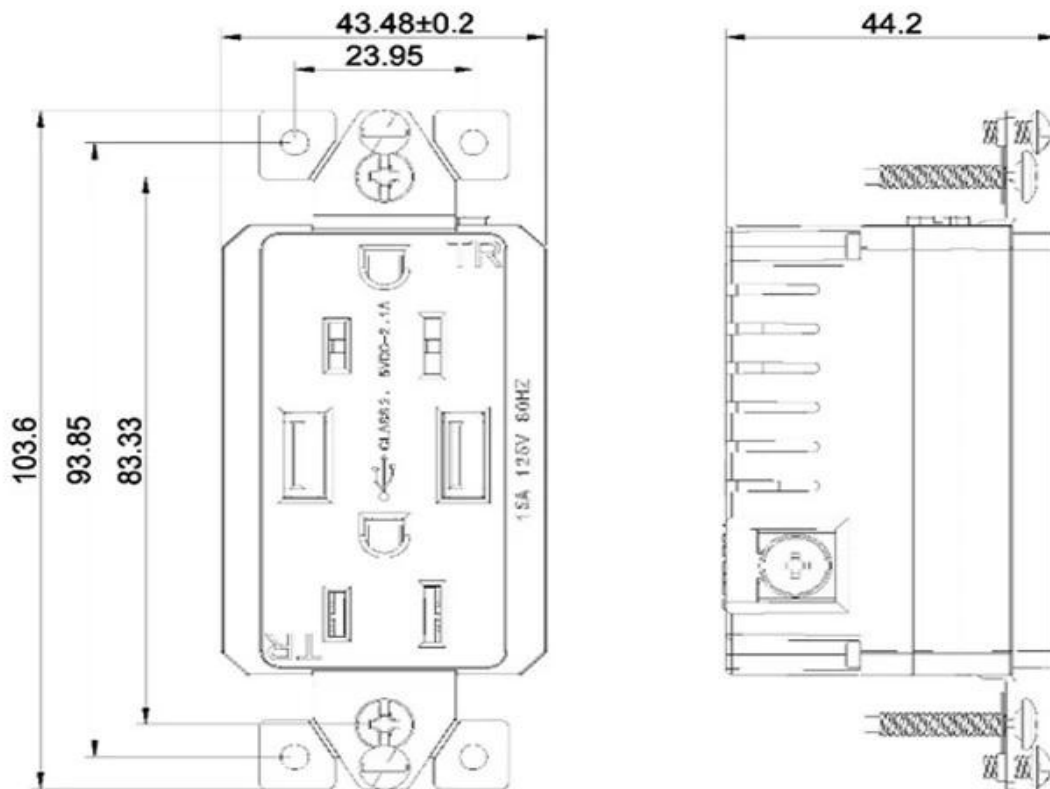

Ηλεκτρικές έξοδοι τοίχου φορτιστή USB διπλού τύπου εσωτερικού πυρήνα τύπου A με υποδοχή 20A TR

Χαρακτηριστικά:

1. Η θήκη είναι κατασκευασμένη από υψηλής ποιότητας υλικό πυροπροστασίας PC, σύμφωνα με τις ευρωπαϊκές περιβαλλοντικές απαιτήσεις, καίγοντας μη τοξικά.
2. Inside Το υλικό είναι φτιαγμένο από χάλκινο φωσφόρο κασσίτερου, με καλή ηλεκτρική αγωγιμότητα, που δεν παραμορφώνεται εύκολα.
3. Built-in αυτόματη ασφάλεια αποκατάστασης, πιο ασφαλής.
4. Ρυθμίστε αυτόματα τη χρέωση φόρτισης.
5. USB φόρτισης και διασύνδεση Τύπου A, υποστηρίζουν ταυτόχρονα περισσότερες συσκευές USB και κινητό τηλέφωνο.
6. Το ρεύμα εξόδου USB 2100 mA ή 4000 mA, μπορεί να μειώσει το χρόνο φόρτισης.
7. Compatibility: iPod, iPhone, iPad, Tablets, κινητά τηλέφωνα, ακουστικά Bluetooth MP3, GPS & περισσότερο.

Περιγραφή προϊόντος:

- Τύπος: Δύο εσωτερικός πυρήνας τύπου A με δυνατότητα αντικατάστασης USB
- Γείωση: Τυπική γείωση
- Εφαρμογή: Κατοικία / Γενική χρήση
- Κύριο υλικό: Υλικό υψηλής ποιότητας PC
- Εσωτερικό Υλικό: Χάλκινο φωσφορούχο χάλκινο
- Ηλεκτρικά χαρακτηριστικά: AC125V / 20A
- Έξοδος USB: DC 5.0V / 2100mA / 4000 mA
- Χρώμα: Λευκό / Μαύρο
- Συχνότητα εισαγωγής και κλήρωσης: & gt; 10000 φορές
- Πρότυπο υποδοχής: Υποδοχή πολλαπλών λειτουργιών

- Πιστοποιητικό: CE, ROHS, TUV
- Αντίσταση πίεσης: Μεταξύ της εξόδου εισόδου 3kV / AC
- Αντοχή απομόνωσης: Είσοδος και έξοδος 500VDC / 100MΩ
- Κατάλληλο για μεγέθη πλαισίων: 115 x 70 mm ή 120 σειρές
- Εισαγωγή και συρραφή συχνότητας > 10000 φορές
- Θερμοκρασία, υγρασία: -10 °C ~ + 40 °C. 20% ~ 90%
- Θερμοκρασία αποθήκευσης, υγρασία: -20 °C ~ + 85 °C; 10% ~ 95% RH