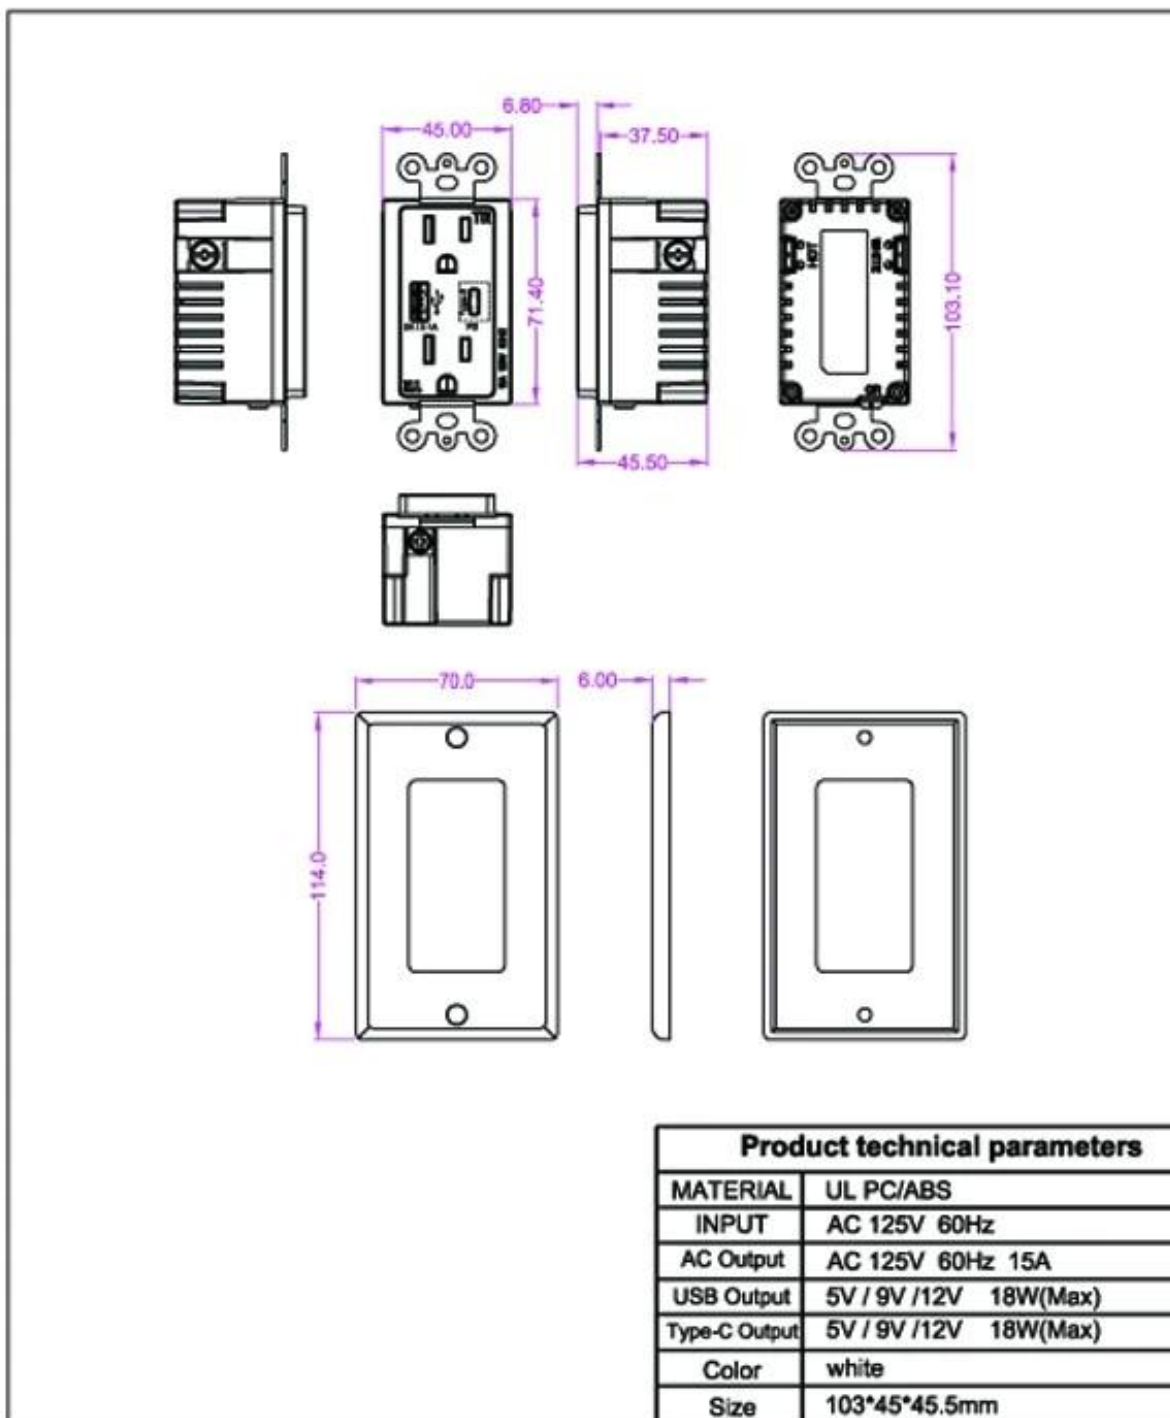

αγωγιμότητα, που δεν παραμορφώνεται εύκολα.

3.Αυτόματη προσαρμογή της χρέωσης φόρτισης.

4. USB φόρτιση και διασύνδεση Τύπου C, υποστήριξη PD γρήγορη φόρτιση, περισσότερες συσκευές USB και κινητό τηλέφωνο για τη φόρτιση την ίδια στιγμή.

6.USB ρεύμα εξόδου 2400 mA, μπορεί να μειώσει το χρόνο φόρτισης.

7.Compatibility: iPod, iPhone, iPad, Tablets, Κινητά Τηλέφωνα, Bluetooth Ακουστικά Bluetooth, GPS & περισσότερο.

Plane drawing