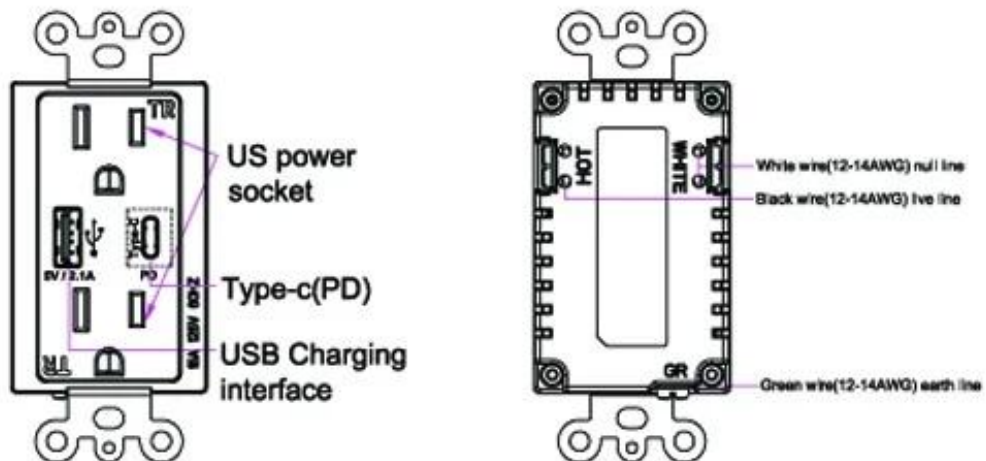

Functions indicator diagram&Wiring Diagram

Επίσκεψη προς το: [Αμερικανικό πρότυπο USB Εξόδους](#)