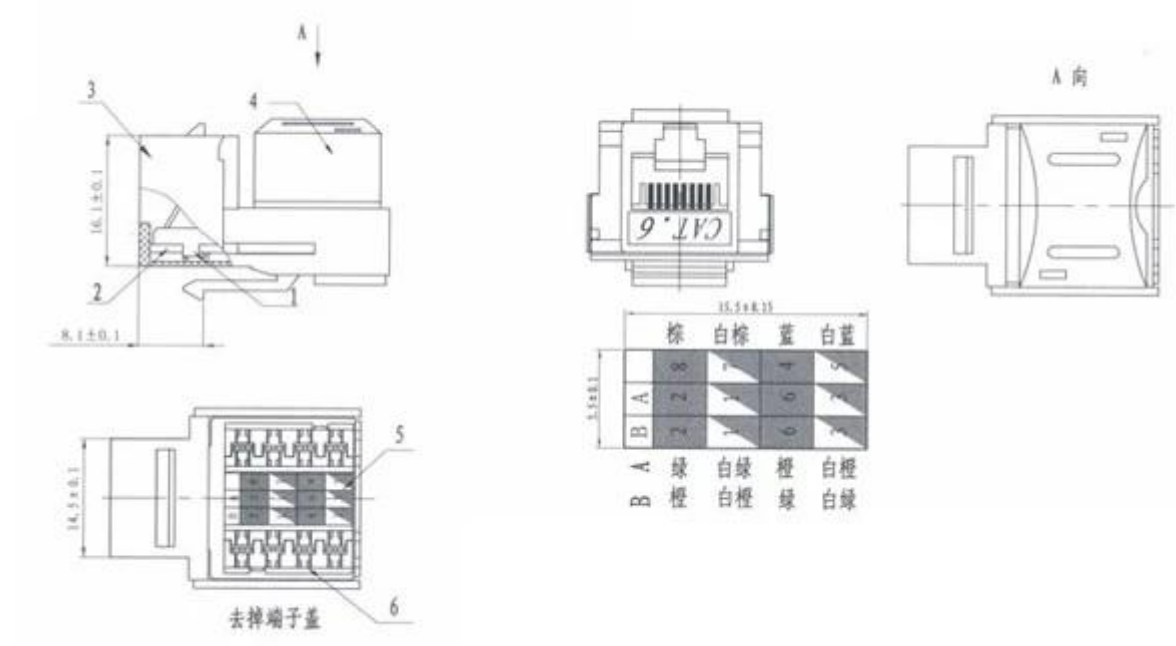

Cat6 Σχέδιο: