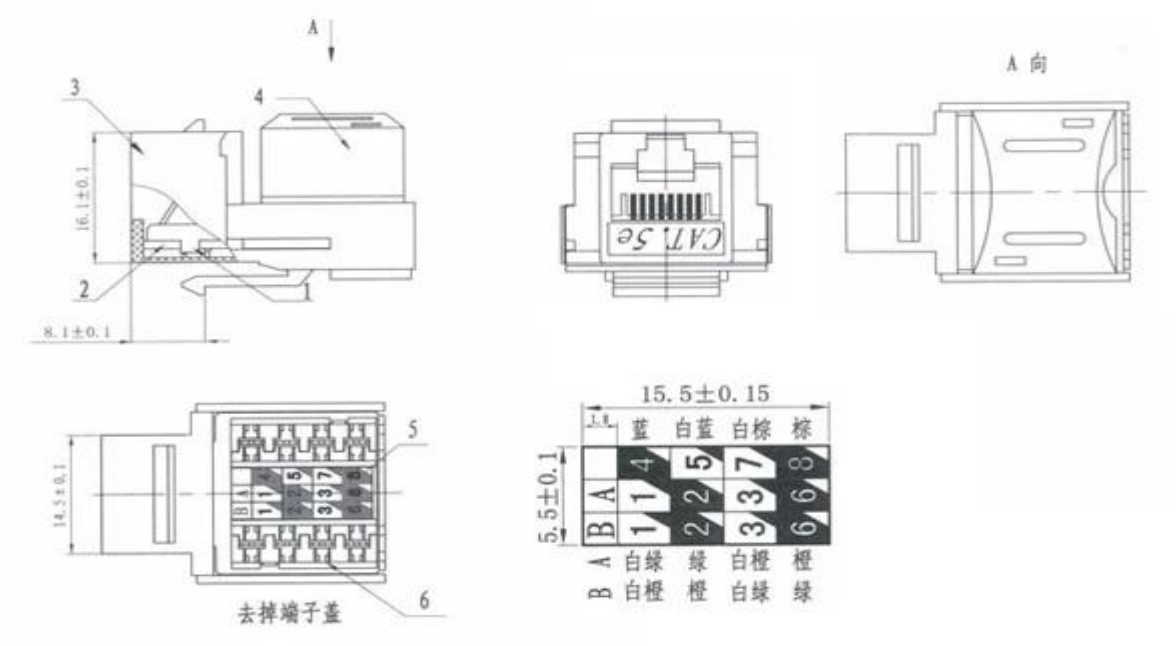

Τάση:	AC 125V
Εισαγωγής Ζωή:	≥750 κύκλους ζευγάριμα
Συνδέστε τεντώσετε Force:	89N
IDC Αποδοχή:	22 ~ 26 AWG Στερεά Wire
Θερμοκρασία:	-10 ° C ~ + 60 ° C
Σύρμα Σχέδιο:	T568A / B

Cat5e Σχέδιο: