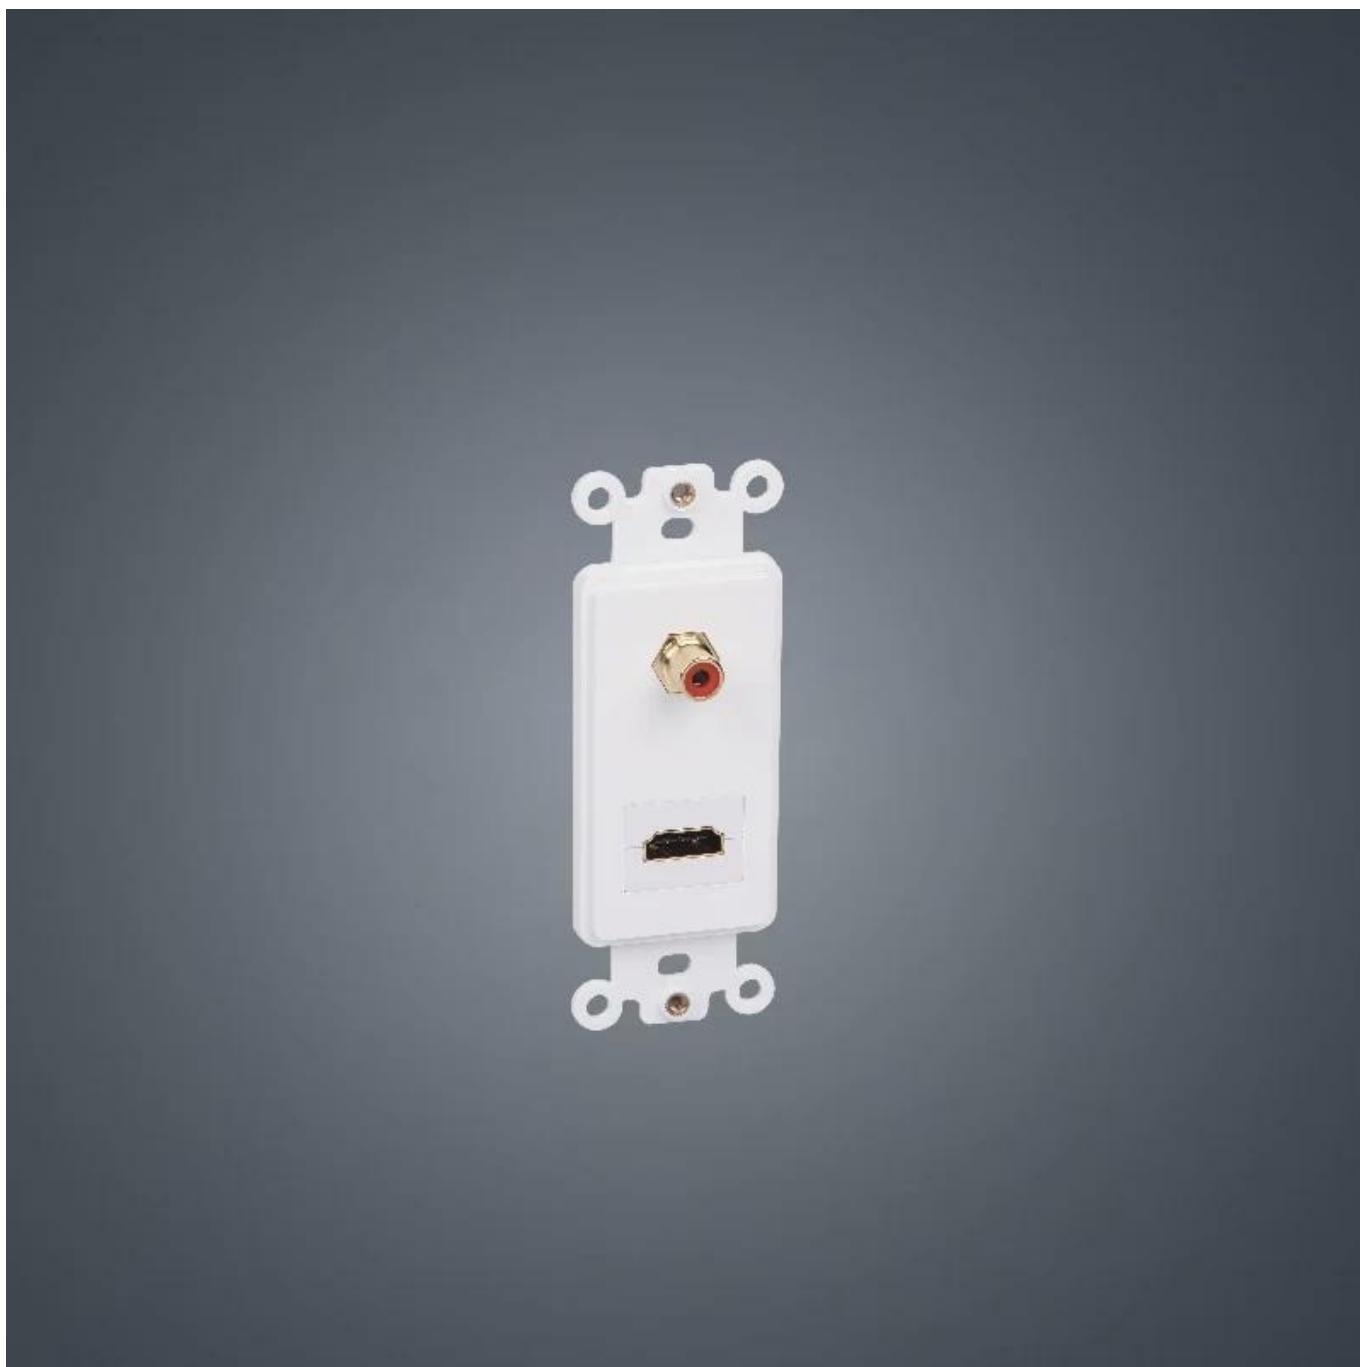

Πολυλειτουργικός συνδυασμός τοίχου, υποδοχή ήχου RCA + πάνελ θηλυκών υποδοχών HDMI

- * Ενσωματωμένη πλάκα τοίχου
- * Κατάλληλο για υποδοχή HDMI + RCA
- * 120 τύπος συναρμολόγηση πίνακα
- * Λευκό ή ελεφαντόδοντο
- * ABS πλαστικό
- * Η RoHS ολοκληρώθηκε

Υποδοχή RCA + Υποδοχή HDMI:

Δύο βύσματα RCA και περισσότερες μονάδες RCA:

Υποδοχή RCA, υποδοχή HDMI: