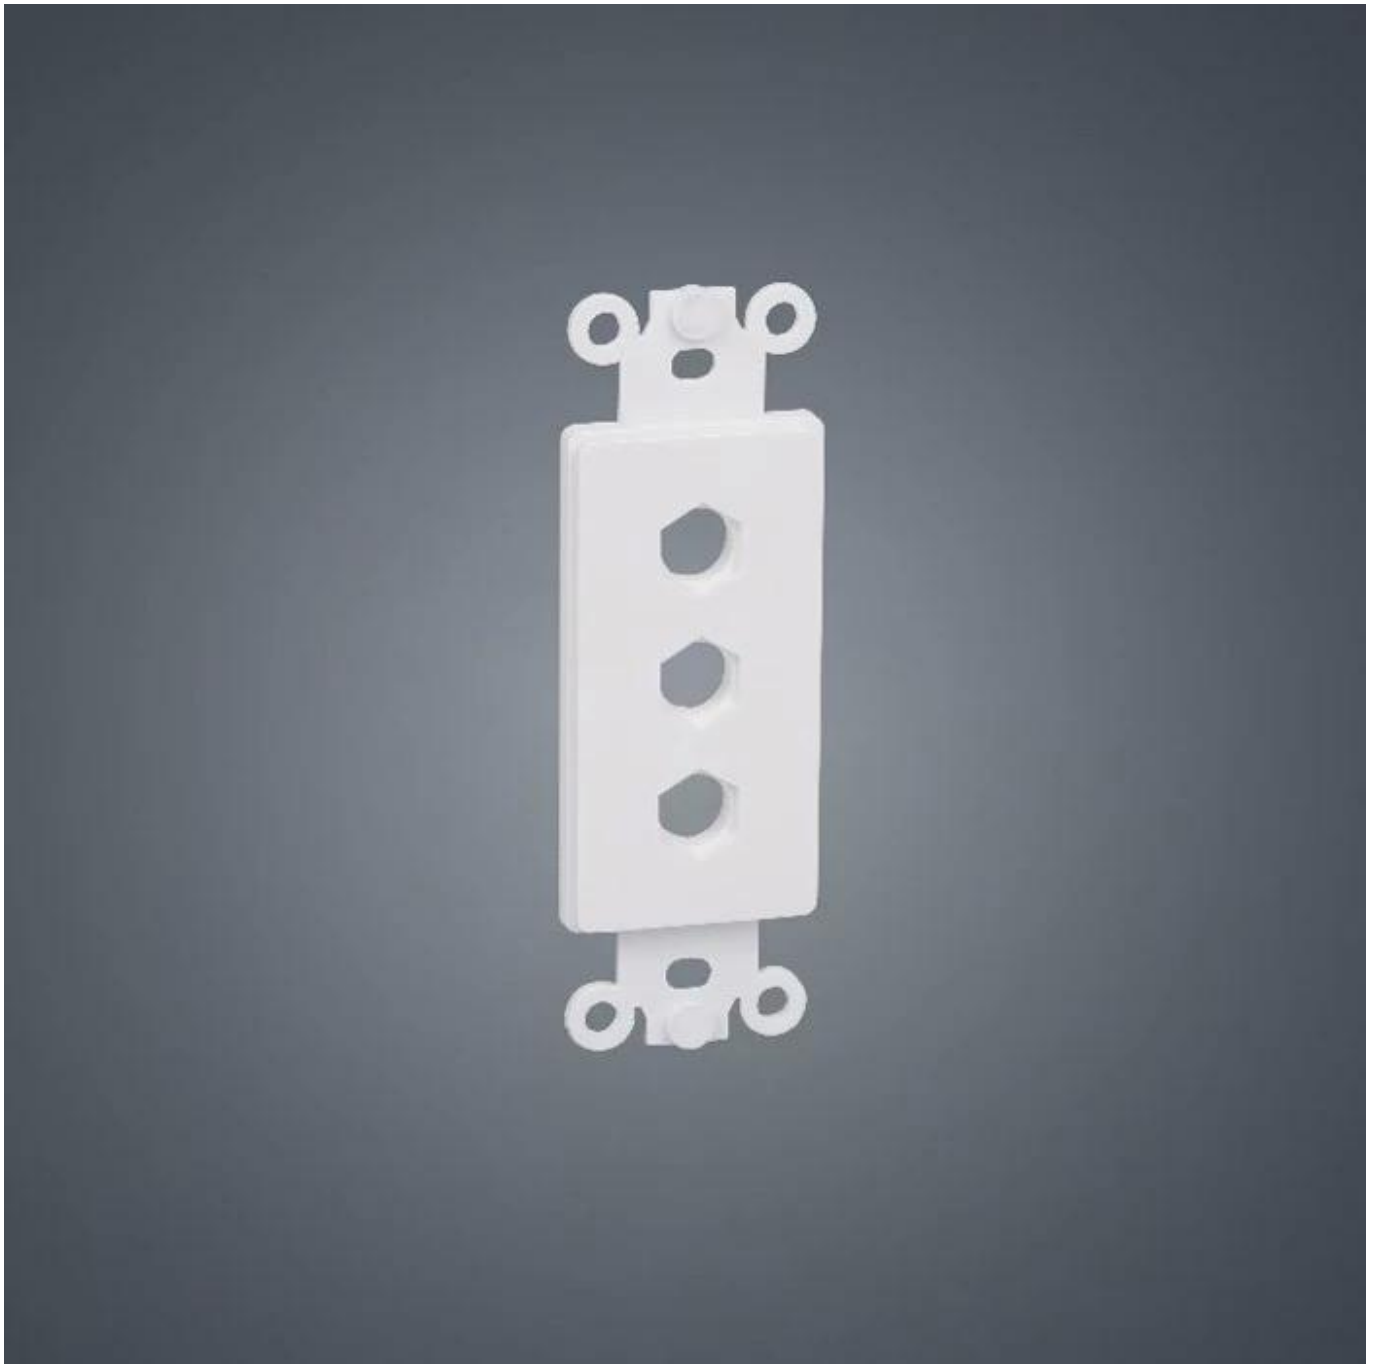

RCA F-F Μπαμπά 120 τύπου Hexagon 3 οπών ABS Πλαστική πλάκα εισόδου για πολυμέσα

- * Εισάγετε πλάκα πλακών
- * Κατάλληλο για μπανάνα, σύνδεσμο F, υποδοχή RCA, κλπ
- * Τρύπες 3-Εξάγωνο
- * Λευκό ή ελεφαντόδοντο
- * ABS πλαστικό
- * Η RoHS ολοκληρώθηκε

Κανονικός:

Χωρίς καρύδια:

Συναρμολόγηση πίνακα: F έως F, επιχρύσωση χρυσού ή Ni

RCA υποδοχή