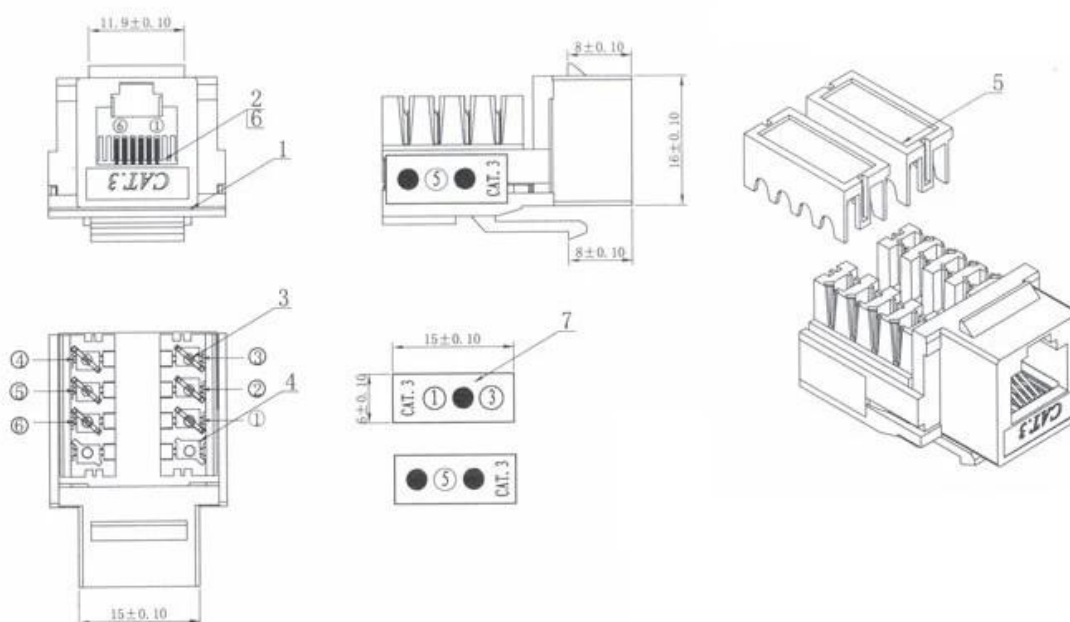

## RJ11 Keystone Jack με Krone IDC NE-23-Cat3

### Χαρακτηριστικά γνωρίσματα προϊόντων:

Πρότυπο Χρώμα: Μαύρο / Λευκό / Ελεφαντοστού

Υλικό: UL 94V-0

Επικοινωνία: φωσφορούχου χαλκού

Χρυσή επένδυση: G / F έως 50μ ιντσών

Τύπος: RJ11 6p4c / 6P6C

Krone IDC