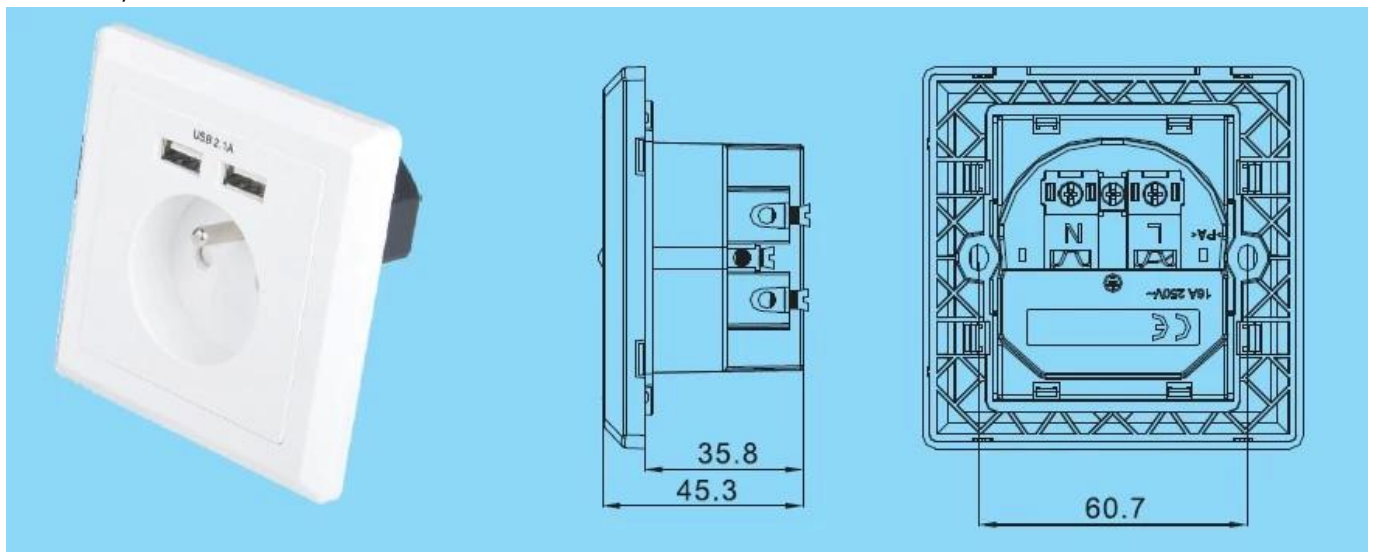

Schuko sockets-outlets Eurojacks Πρίζες και υποδοχές εναλλασσόμενου ρεύματος με υποδοχές διπλής σύνδεσης USB

Χαρακτηριστικά Προϊόντος:

1. Shell είναι κατασκευασμένο από υψηλής ποιότητας πυρίμαχο υλικό, Βελτίωση της επιβραδυντικής φλόγας
2. Κατασκευασμένο από φωσφορούχο χαλκό, Υψηλή αντοχή με καλή ηλεκτρική αγωγιμότητα, μη εύκολα παραμορφωμένη
3. Γρήγορη φόρτιση θύρας τροφοδοσίας USB 2,4 A
4. Συμβατότητα: iPod, iPhone, iPad, Tablets, Κινητά τηλέφωνα, Smartphones κλπ.
5. OEM & ODM
6. RoHS, CE

Χαρακτηριστικά & Περιγραφή:

- 2 * Υποδοχή USB 2.0 (τύπος A)
- Παράμετροι εισόδου AC: 100-250V AC 50-60Hz
- Ηλεκτρικές παραμέτρους εξόδου: 100-250V AC 16A
- έξοδος USB: DC 5V 2.4A
- Μέγεθος: USB-19B: 86 * 86 χιλιοστά
USB-21B: 80 * 80mm
- Color: Λευκό / Μαύρο