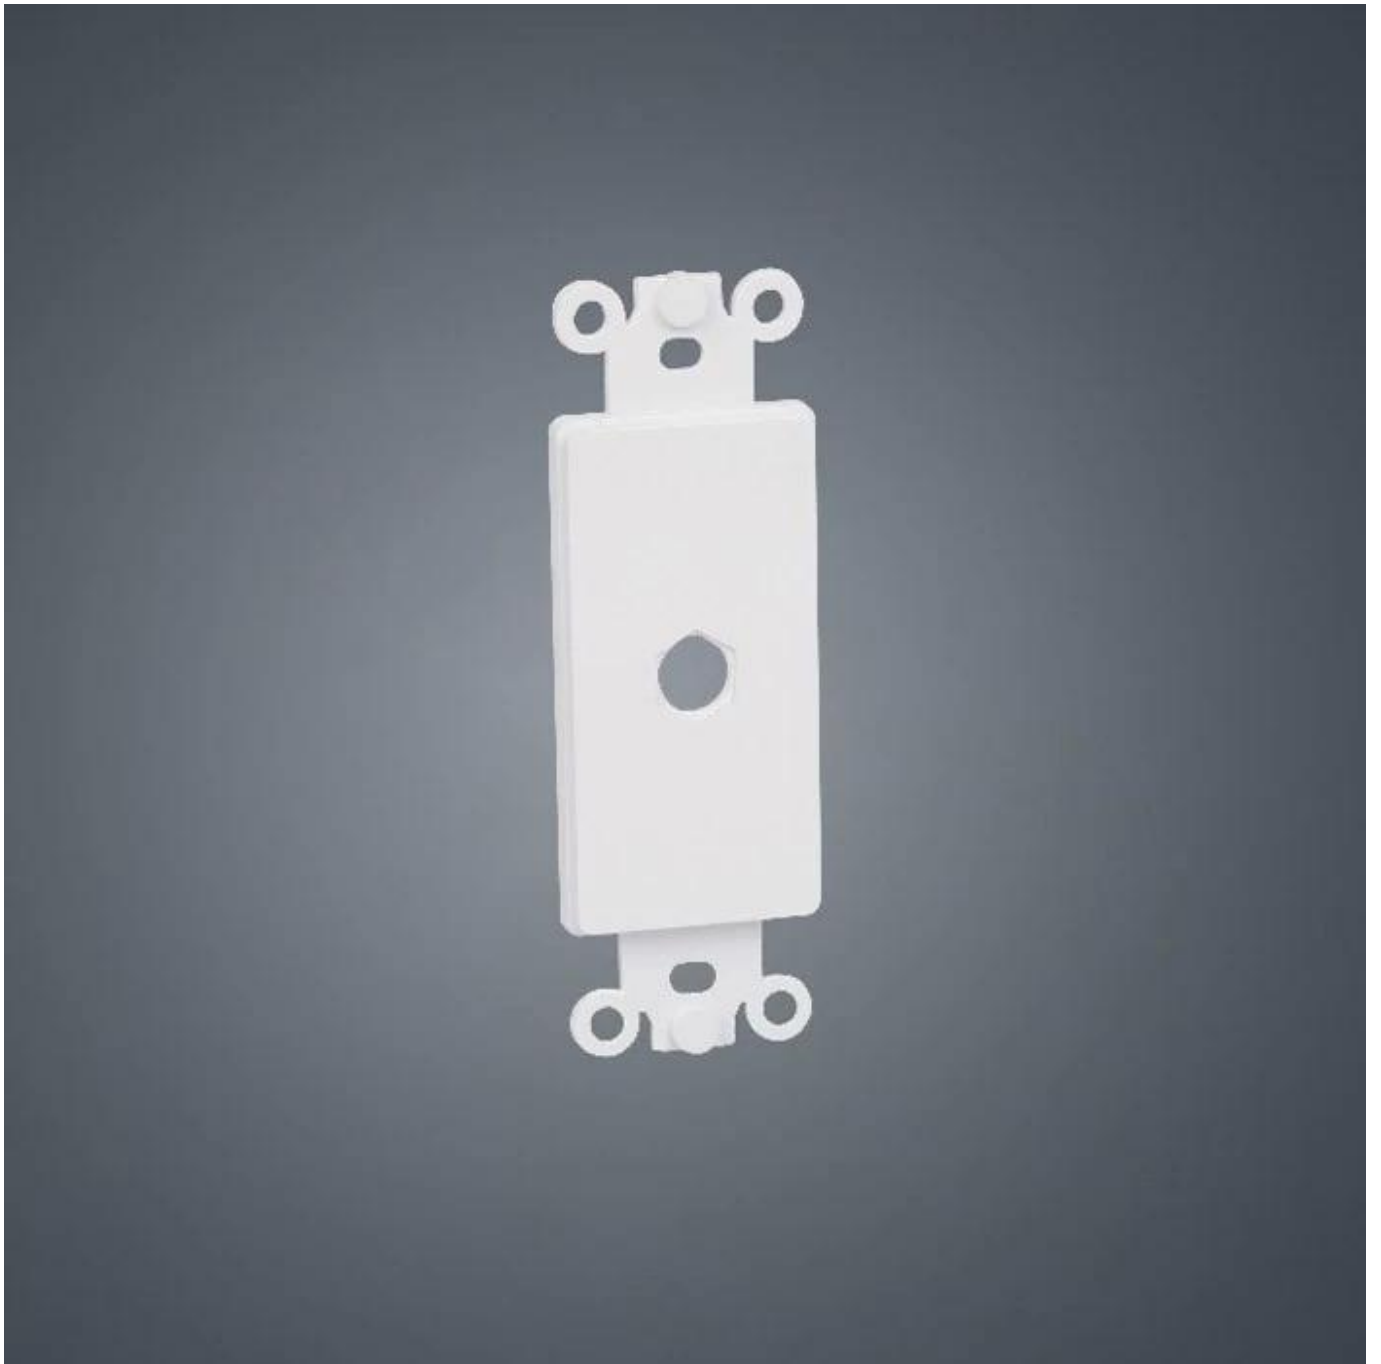

120 τύπου Hexagon ABS Πλαστική ενσωματωμένη πλάκα τοίχου για ακουστικά πολυμέσα

- * Ενσωματωμένη πλάκα τοίχου
- * Κατάλληλο για μπανάνα, σύνδεσμο F, υποδοχή RCA, κλπ
- * 1 τρύπα εξαγωγών θύρας
- * Λευκό ή ελεφαντόδοντο
- * ABS πλαστικό
- * Η RoHS ολοκληρώθηκε

Κανονικός:

Χωρίς καρύδια:

Συναρμολόγηση πίνακα: