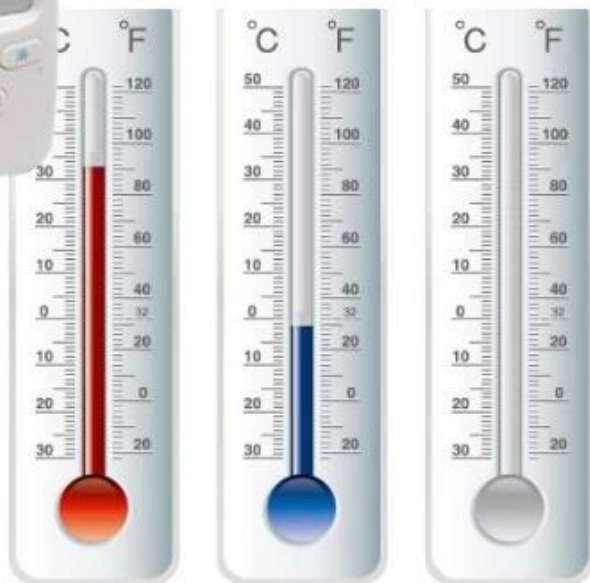

2.4GHz ασύρματο 2,4 ιντσών οθόνη LCD οθόνη νυχτερινής όρασης Baby με τη λήψη φωτογραφιών και την παρακολούθηση της θερμοκρασίας

Εφαρμογή προϊόντων

Οι οθόνες μωρών διαθέτουν υψηλής ποιότητας ήχο και βίντεο. επιτρέποντάς σας να βλέπετε και να ακούτε το μωρό σας ανά πάσα στιγμή. Ακόμα κι αν δεν μπορείτε να είστε στο φυτώριο. Ιδανικό για νέους γονείς καθώς και για παιδιά με απασχολημένα νήπια που είναι εν κινήσει σε όλες τις ώρες.

С О Т Р А В Н Е Н И Е П

T
S
H
O
S
C
E
P
T
S
D
I
P
O
S
S
I
B
I
L
I
T
Y
S
C
H
E
M
E
S
F
O
R
C
O
M
P
U
T
E
R
S
I
N
T
H
E
1
9
9
0
S

ECO standby for 4 days, taking pictures without noise

Κύρια χαρακτηριστικά

1. Διμερείς συζητήσεις, σαφείς κλήσεις μεταξύ της μονάδας γονέων και της μονάδας μωρών.
2. Παρακολούθηση θερμοκρασίας χώρου δωματίου.
3. Ενσωματωμένα 6 ηθοποιόι (Αναπαραγωγή τόσο σε μονάδα γονικής μονάδας όσο και σε μονάδα μωρού ή σε μονάδα παιδικής αναπαραγωγής μόνο)
4. Αυτόματη νυχτερινή όραση: απόσταση 3-5 μέτρων
5. Φορητή οθνη υγρών κρυστάλλων 2.4 "
6. Eco mode στην εξοικονόμηση ενέργειας (Κανονική κατάσταση λειτουργίας: 4 ώρες, μέγιστη 72 ώρες)
7. Κάνοντας φωτογραφίες, μπορείτε να αποθηκεύσετε 68 φωτογραφίες, μπορεί να καλύπτεται αυτόματα.
8. 20 δευτερόλεπτα σε λειτουργία ECO, ξύπνησε τη λειτουργία συναγερμού με ήχο από τη μονάδα Baby.
9. Διεπαφή UI φαντασίας.