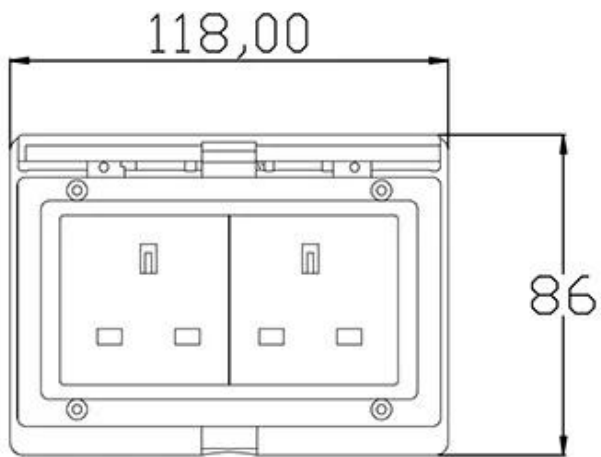

Έχετε ειδικό σύστημα πιστοποίησης, το πεδίο εφαρμογής: εξωτερικό μπάνιο και ούτω καθεξής

Υλικό: Plactics, White

Προστασία εισόδου: IP55

Μέγεθος: 118 \* 86mm

Κατάλληλο για δύο βρετανικές πρίζες τοίχου