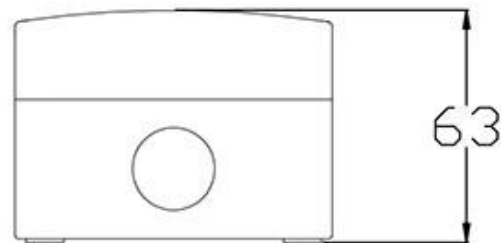

Έχετε ειδικό σύστημα πιστοποίησης, το πεδίο εφαρμογής: εξωτερικό μπάνιο και ούτω καθεξής

Υλικό: Plactics, White

Προστασία εισόδου: IP55

Μέγεθος: 118 \* 86mm

Κατάλληλο για δύο βρετανικές πρίζες τοίχου