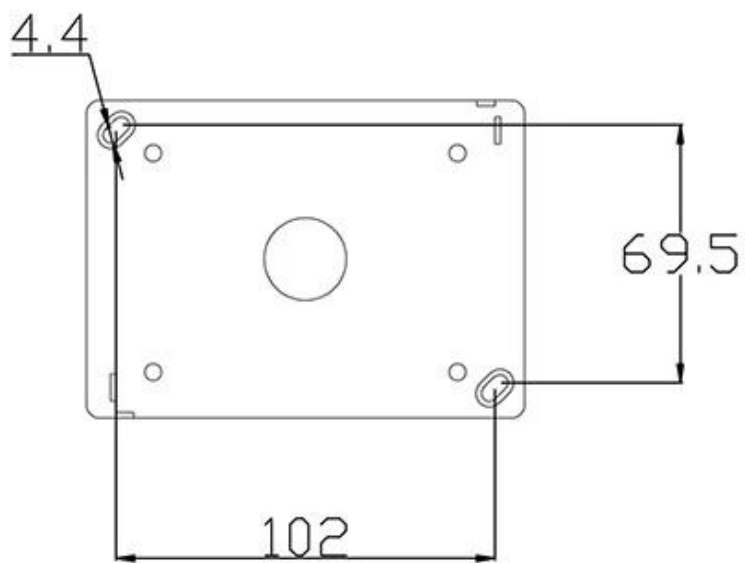

Έχετε ειδικό σύστημα πιστοποίησης, το πεδίο εφαρμογής: εξωτερικό μπάνιο και ούτω καθεξής

Υλικό: Plactics, White

Προστασία εισόδου: IP55

Μέγεθος: 118 \* 86mm

Κατάλληλο για δύο βρετανικές πρίζες τοίχου