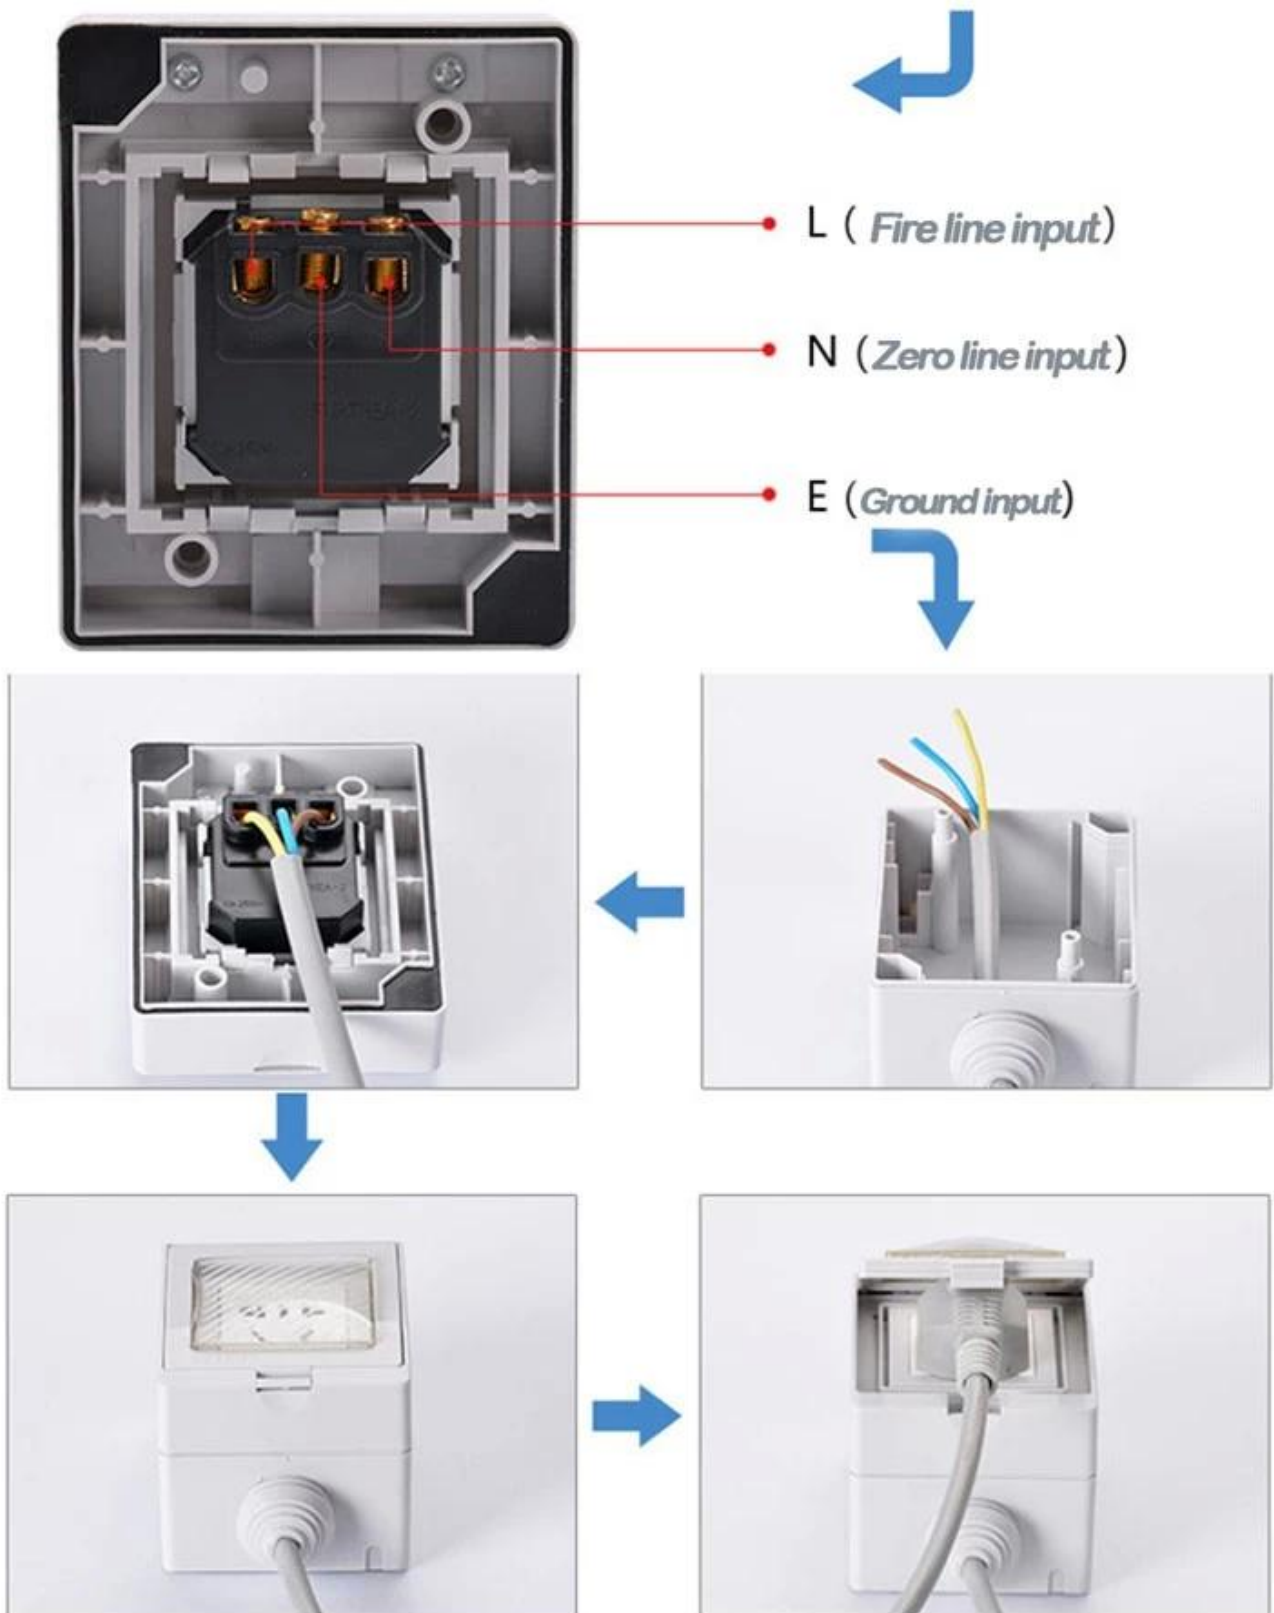

Εάν χρειάζεστε ένα ενιαίο αδιάβροχο κουτί βρετανικής πρίζας, πληκτρολογήστε: