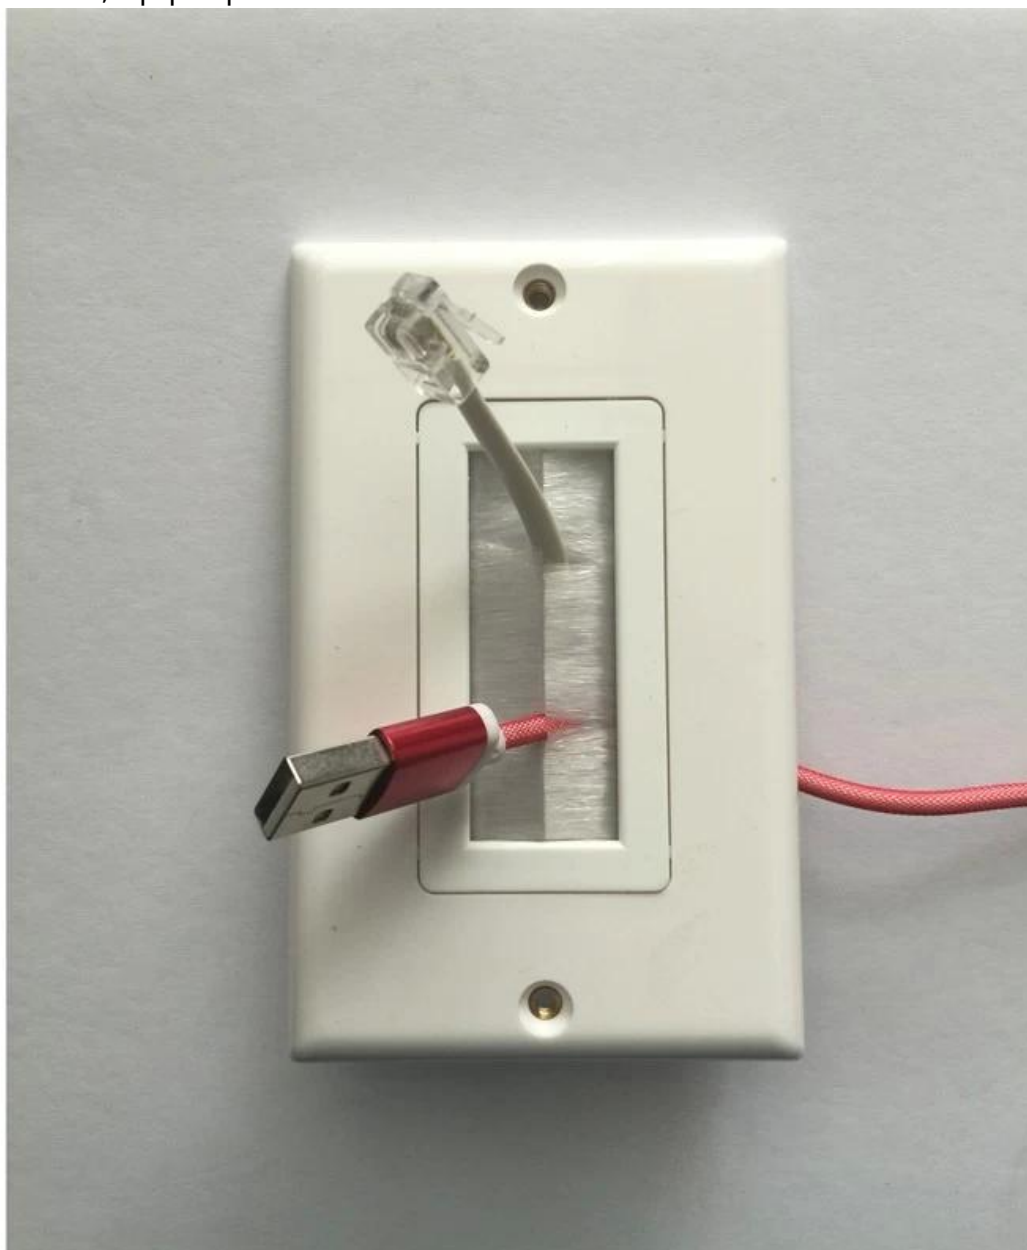

Αμερικανικό πρότυπο πάνελ βούρτσας, διάβαση τοίχου, σπειρώματα, ABS, υλικό PC προαιρετικό, έθιμο χρώμα
Πίνακας πληροφοριών κανονισμών των Η.Π.Α., τοίχωμα τοιχώματος, πίνακας πολυμέσων cross-line
Χωνευτή πλάκα τοίχου, εύκολη συναρμολόγηση Καλώδιο χαμηλής τάσης χαμηλής τάσης πέρασμα μέσω πλάκας

Πληροφορίες Spec προϊόντος:

Εντοιχισμένη πλάκα τοίχου
Καλώδιο χαμηλής τάσης πέρασμα μέσω πλακών

Εύκολη τοποθέτηση για εισαγωγή Με δύο πτερύγια πτήσης και στις δύο πλευρές
Μέγεθος: Μήκος (124mm), Πλάτος (82mm), Ύψος (55mm)
Χρώμα: άσπρο, άργυρο, αμύγδαλο
UL, υλικό ABS, έγκριση RoHS

Πληροφορίες Intall:

Αυτές οι πλάκες τοίχου σχεδιάζονται για τη διαχείριση συναρμολόγησης καλωδίων. Είναι εύκολο να εγκαταστήσετε τα καλώδια επίπεδης τηλεόρασης, DVD, ενισχυτών και οποιωνδήποτε άλλων εφαρμογών Audio / Video.