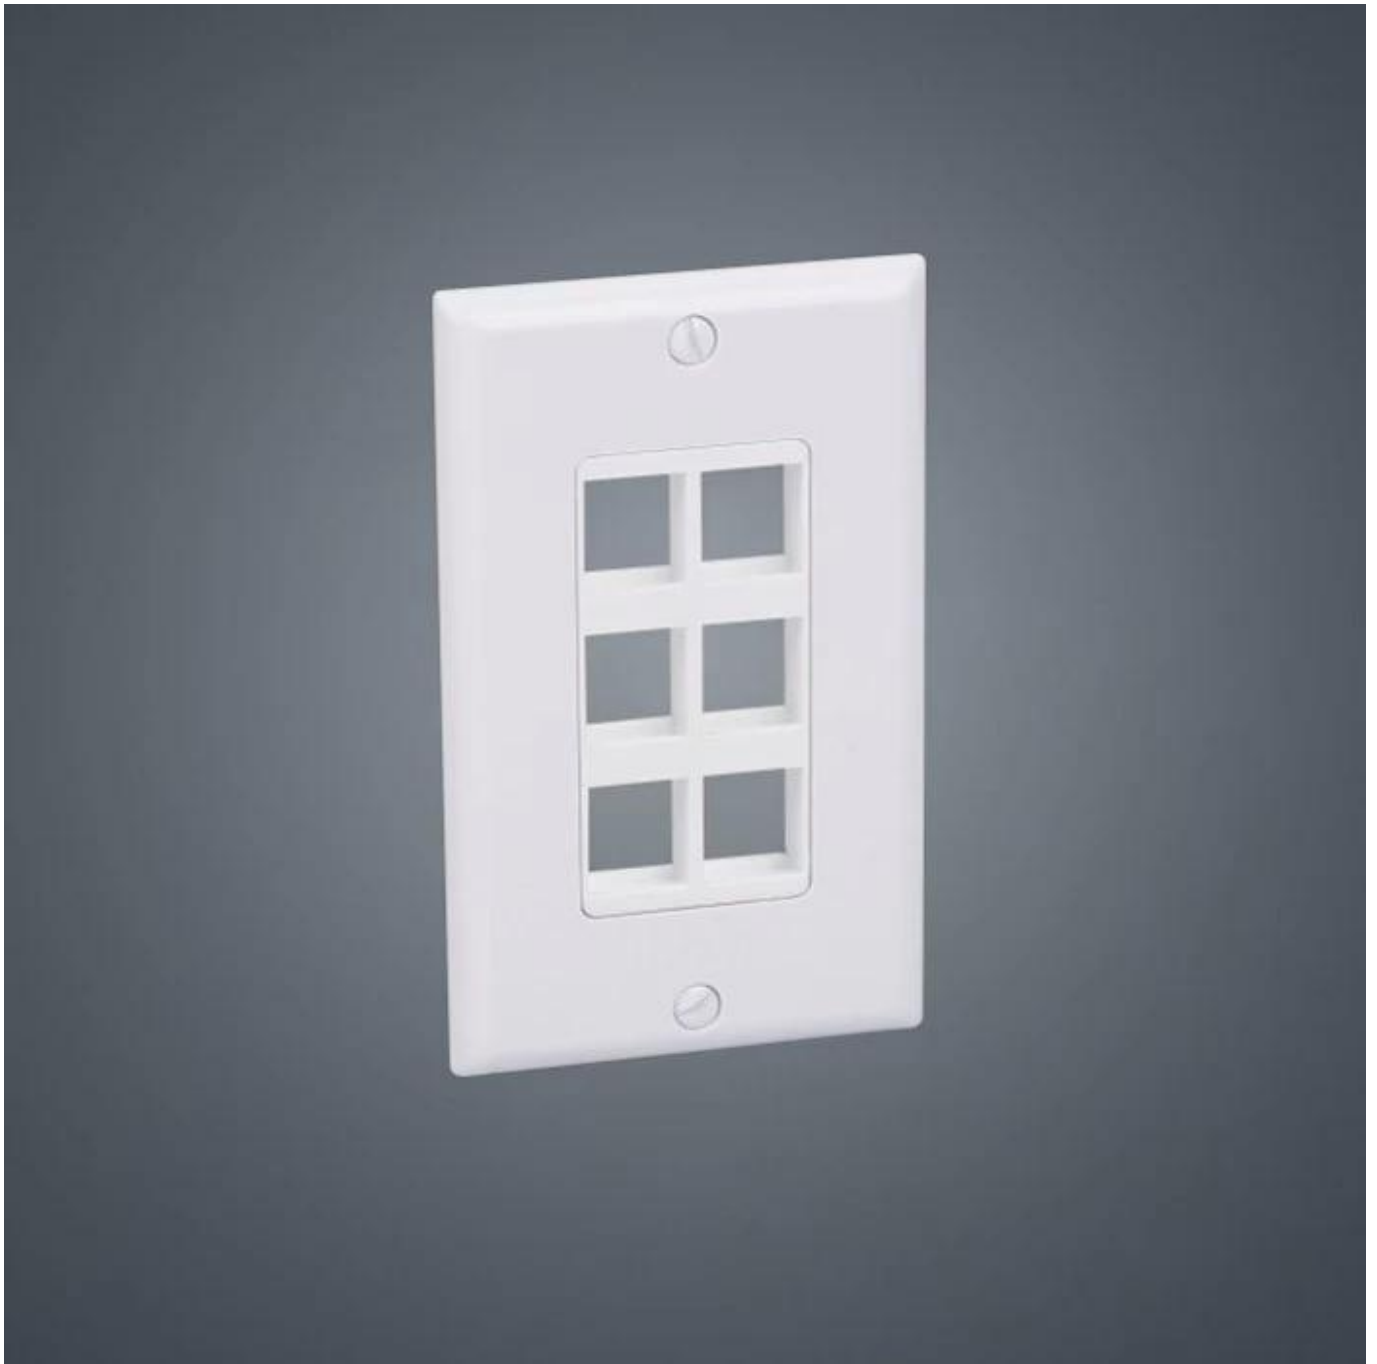

## Τηλεπικοινωνιακά εξαρτήματα 120 τύπου Rj45 πλάκα 4 θυρών

### **Χαρακτηριστικά:**

Πλάκα τοιχοποιίας 1-6 οπών και διάφορα ένθετα

Υποδοχή υποδοχής RJ45 Keystone / υποδοχή δεδομένων / υποδοχή υπολογιστή / υποδοχής δικτύου

- \* Ενσωματωμένη πλάκα τοίχου για δικτύωση
- \* Κατάλληλο για το Keystone Jack
- \* 6 θύρες τρύπα Keystone
- \* Λευκό ή Ελεφαντόδοντο ή κατόπιν αιτήματος του πελάτη
- \* Υλικό: ABS πλαστικό
- \* Μέγεθος: 4,53 "(L) \* 2,75" (W) / 115 \* 70mm
  
- \* Η RoHS ολοκληρώθηκε

### **Με στερέωση με βίδα:**

**Χωρίς καρύδια:**

**Συναρμολόγηση πίνακα τοίχου:**

**Περιγραφή:**

1. Υποστήριξη RJ45 cat5e, cat6, cat7 βύσμα keystone (βύσματα 120type είναι διαθέσιμο).
2. Χρησιμοποιήστε πλαστικά μηχανικής υψηλής ποιότητας, αντι-σύγκρουση, επιβραδυντική φλόγα και ανθεκτική πρόσκρουση.
3. Σχεδιασμένο και κατασκευασμένο σύμφωνα με τα πρότυπα ISO
4. Με ομαλές και αθόρυβες γραμμές σχεδιασμού και διαφανείς κοίλες και γωνίες.
5. Ανθεκτική υψηλή θερμοκρασία και υψηλή πυκνότητα για να αποφευχθεί η εξασθένιση έτσι ώστε να βελτιωθεί η αντοχή των πάνελ.
6. Πολλές άλλες λειτουργικές μονάδες μηνυμάτων που είναι διαθέσιμες για καλωδίωση