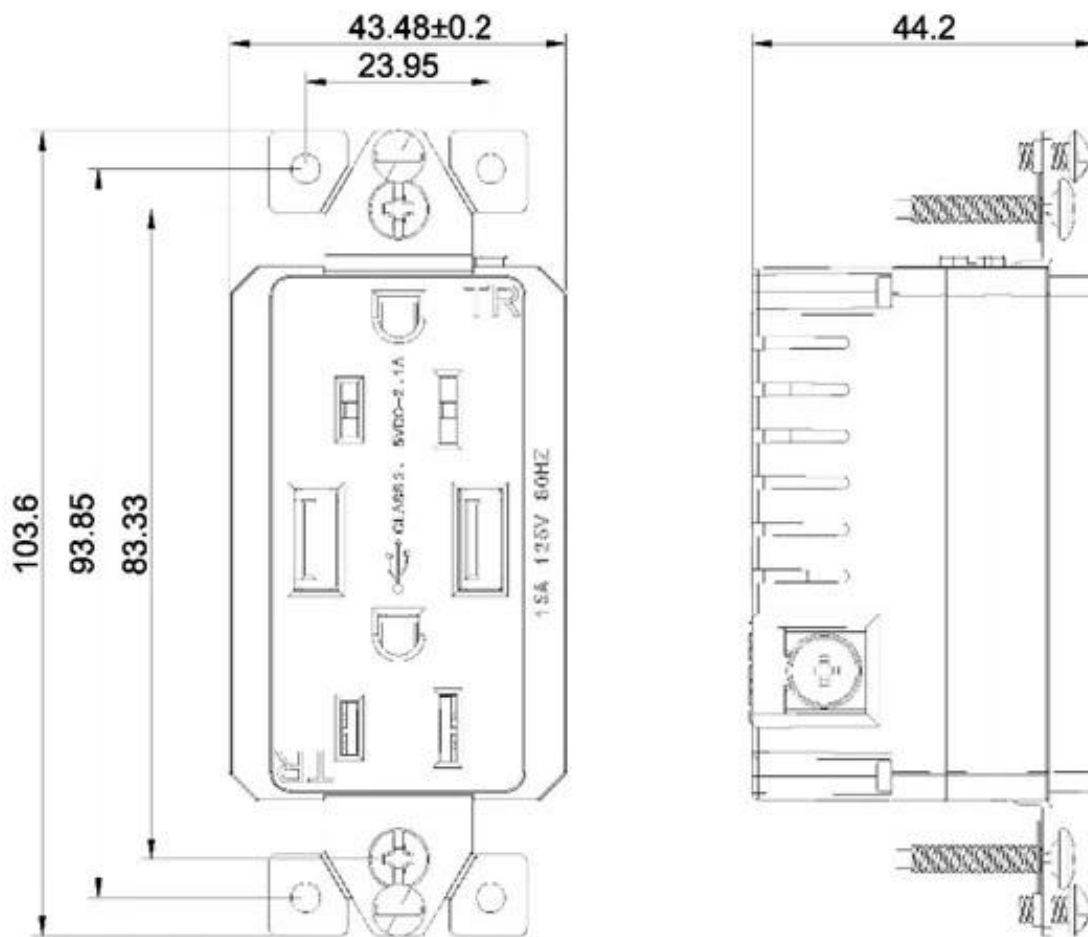

Αμερικανικές τυπικές θύρες USB, έξοδος φορτιστή USB τύπου Quick-Charge 2.0, ταχύτερη φόρτιση σε συμβατές συσκευές. Φόρτιση πλήρους ταχύτητας σε δύο συσκευές ταυτόχρονα. Μειώνει το χρόνο φόρτισης σε smartphones, δισκία και συσκευές. Και οι δύο θύρες USB είναι έξυπνες για να "διαβάσουν" τον τύπο πηγής ενέργειας των συσκευών και τη μέγιστη απόδοση φόρτισης. Ασφαλής φόρτιση, ανθεκτικός αντάπτορας 20A TR Tamper, Αυτό ταιριάζει εύκολα με τις περισσότερες πλάκες τοίχου. Εξαιρετικά εύκολο στην εγκατάσταση και πραγματικά ωραίο, με τα παιδιά μου που έχουν όλα τα τηλέφωνα / τηλέφωνα τους πάντα να χρεώνουν ότι είναι ωραίο να απλώς συνδέετε απευθείας.

- Αντοχή απομόνωσης: Είσοδος και έξοδος 500VDC / 100MΩ
- Χρώμα: Λευκό / Μαύρο
- Μέγεθος προϊόντος: 115 x 70 mm
- Εισαγωγή και συρραφή συχνότητας > 10000 φορές
- Θερμοκρασία, υγρασία: -10 °C ~ + 40 °C. 20% ~ 90%
- Θερμοκρασία αποθήκευσης, υγρασία: -20 °C ~ + 85 °C; 10% ~ 95% RH