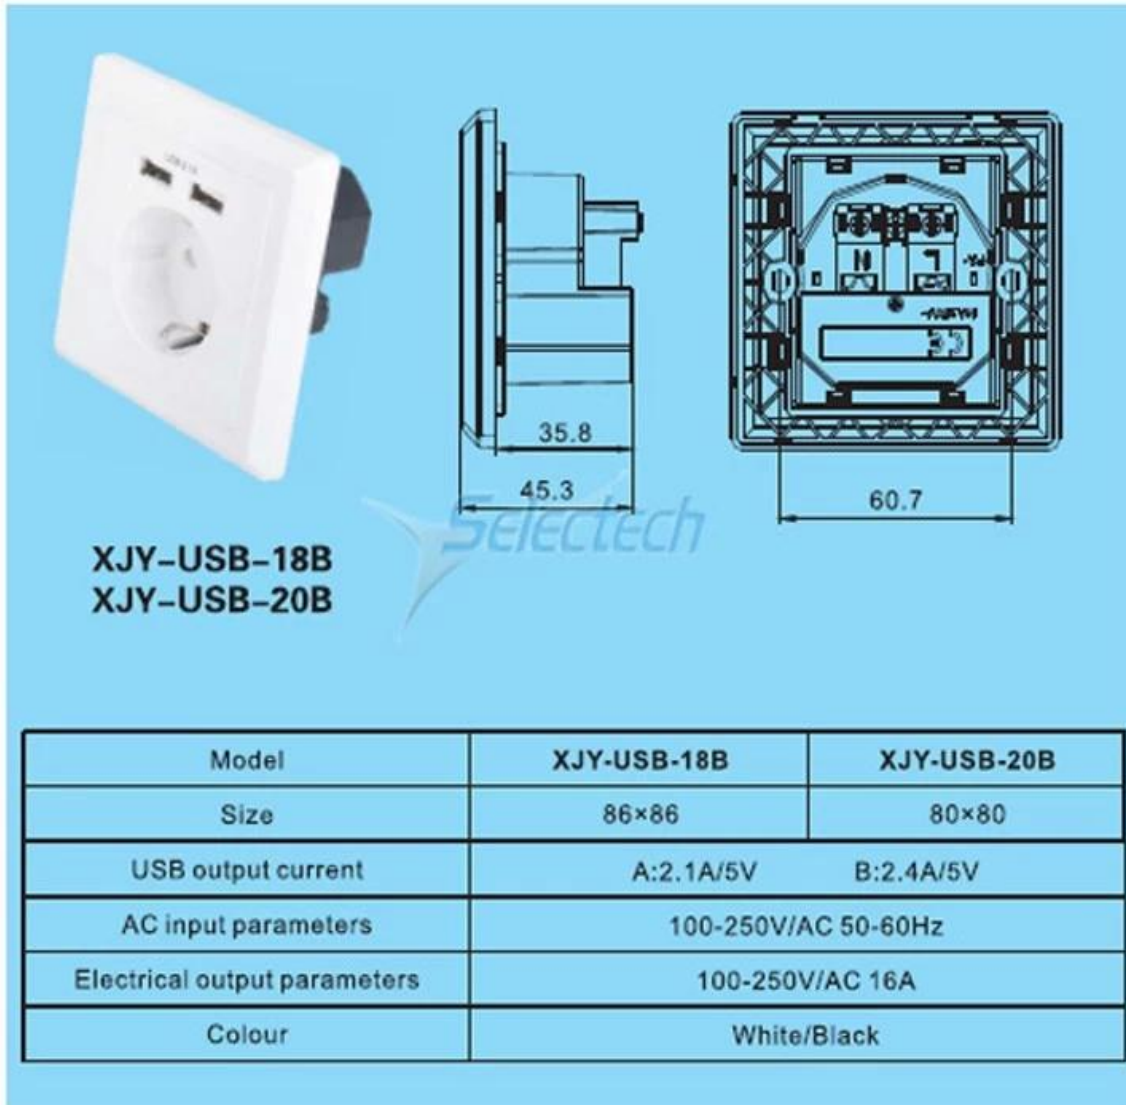

**Υποδοχή USB-20 / 20B EU Schuko 80 * 80 τύπου γερμανικού τύπου
Πλάκα τοίχου Διπλές θύρες Φορτιστής USB**

Χαρακτηριστικά Προϊόντος:

1. Shell είναι κατασκευασμένο από υψηλής ποιότητας πυρίμαχο υλικό, Βελτίωση της επιβραδυντικής φλόγας
2. Κατασκευασμένο από φωσφορούχο χαλκό, Υψηλή αντοχή με καλή ηλεκτρική αγωγιμότητα, μη εύκολα παραμορφωμένη

3. Γρήγορα φορτίστε τις θύρες τροφοδοσίας USB 2,1A
4. Συμβατότητα: iPod, iPhone, iPad, Tablets, Κινητά τηλέφωνα, Smartphones κλπ.
5. OEM & ODM
6. RoHS, CE

Χαρακτηριστικά & Περιγραφή:

- 1 * Γερμανική υποδοχή AC τύπου
- Παράμετροι εισόδου AC: 100-250V AC 50-60Hz
- Ηλεκτρικές παραμέτρους εξόδου: 100-250V AC 16A
- Έξοδος USB: DC 5V 2.1A
- Συγκράτη USB: USB-20: 80 * 80mm; Διπλή USB:USB-20B: 80 * 80mm
- Color: Λευκό / Μαύρο

Συσκευασία προϊόντος:

- * 1 τσάντα / τσάντα PE
- * 500 τεμάχια / κουτί: 38 * 38 * 32 εκ

1

86×86
80×80

2

86×86
80×80

3

86×86
80×80

4

86×86
80×80