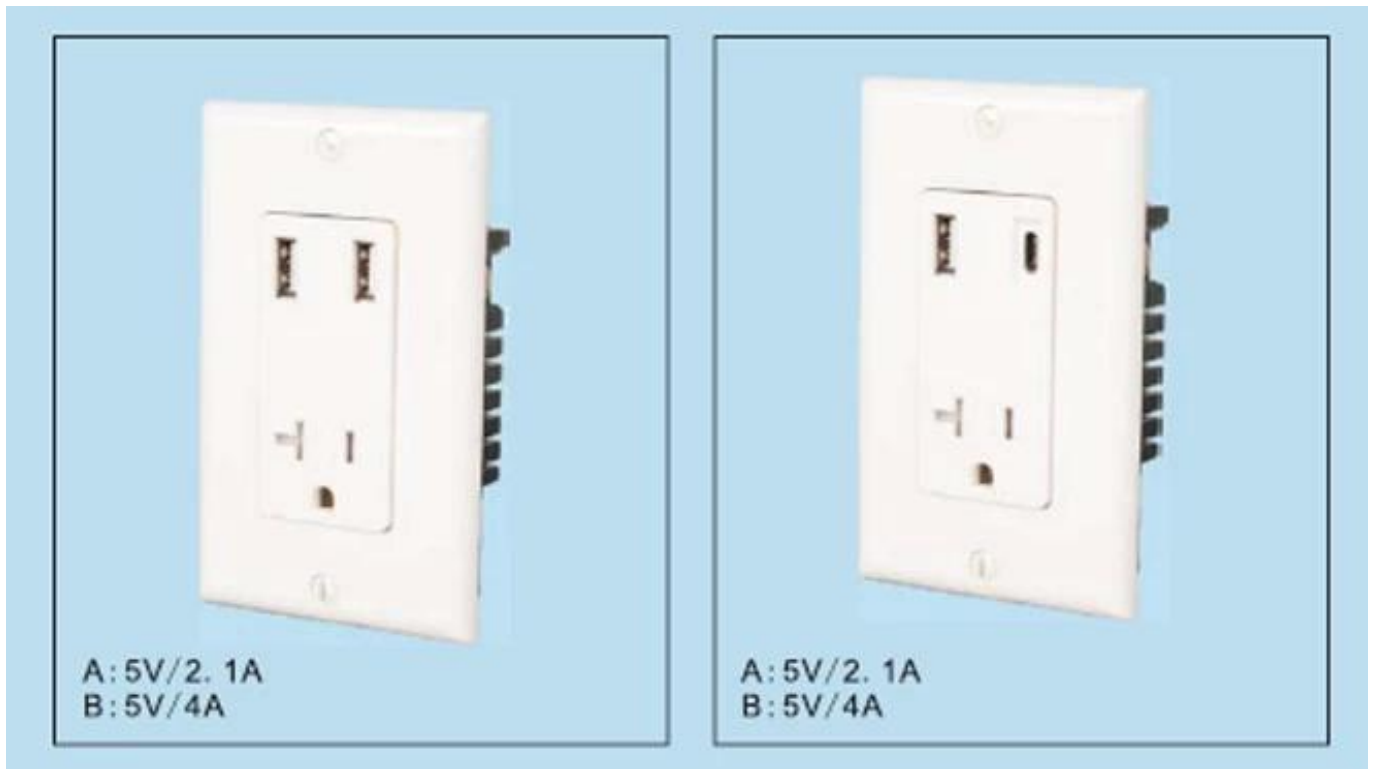

Φορτιστής εξόδου USB