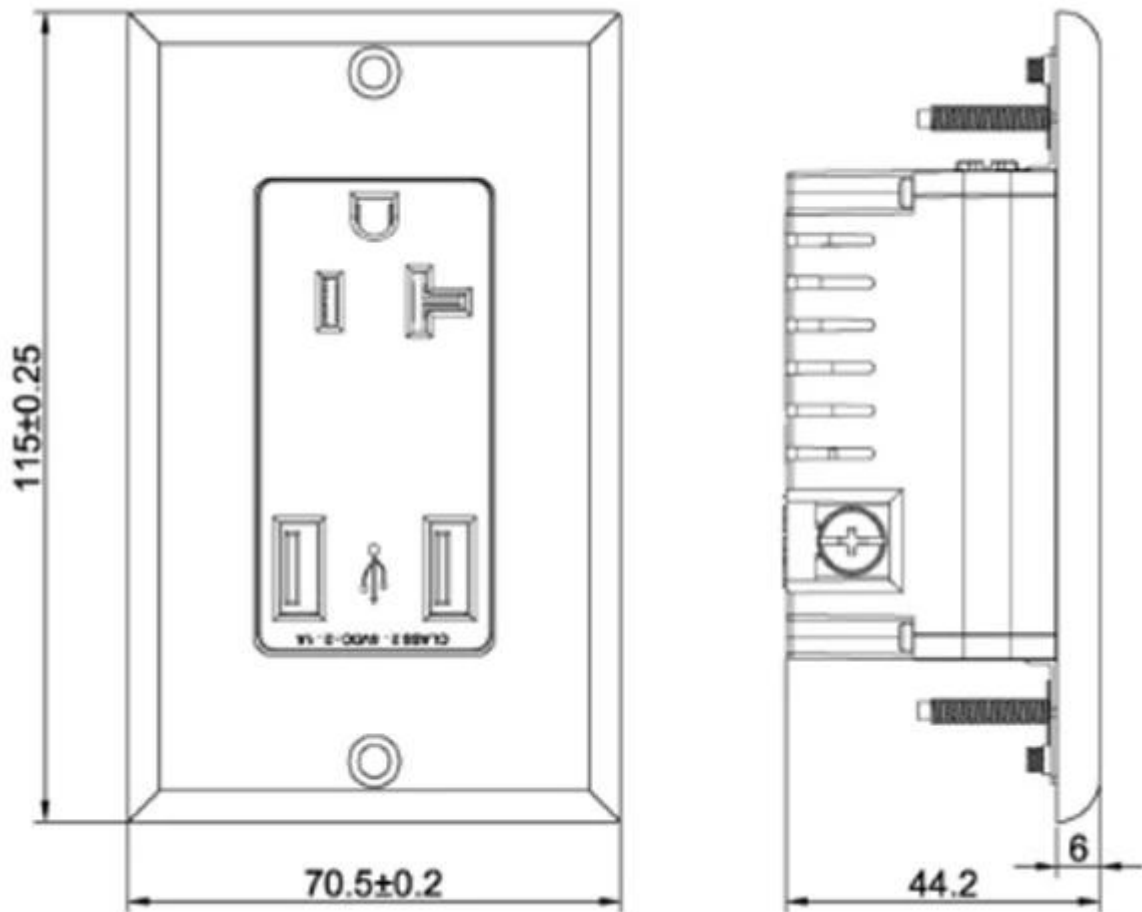

### Περιγραφή προϊόντος:

- Τύπος: Πρίζα τοίχου
- Γείωση: Τυπική γείωση
- Εφαρμογή: Κατοικία / Γενική χρήση
- Κύριο υλικό: Υλικό υψηλής ποιότητας υπολογιστή
- Εσωτερικό Υλικό: Χάλκινο φωσφορούχο χαλκό
- Παράμετροι εισόδου AC: 100-240V / 20A
- Έξοδος USB: DC 5.0V / 2100mA / 4000mA
- Ασπρο χρώμα
- Συχνότητα εισαγωγής και κλήρωσης: > 10000 φορές
- Πρότυπο υποδοχής: Υποδοχή πολλαπλών λειτουργιών
- Πιστοποιητικό: CE, ROHS, TUV
- Αντίσταση πίεσης: Μεταξύ της εξόδου εισόδου 3KV / AC
- Απομόνωση απομόνωσης: Είσοδος και έξοδος 500VDC / 100MΩ
- Ασπρο χρώμα
- Μέγεθος προϊόντος: 115 x 70 mm
- Εισαγωγή και συρραφή συχνότητας > 10000 φορές
- Θερμοκρασία, υγρασία: -10 °C ~ + 40 °C. 20% ~ 90%
- Θερμοκρασία αποθήκευσης, υγρασία: -20 °C ~ + 85 °C; 10% ~ 95% RH

### Συσκευασία & Αποστολή:

- Συσκευασία: 1PCS / Πολυσυσκευασία / Εσωτερική συσκευασία / 50PCS / Κουτί
- Χαρτοκιβώτιο: 40 \* 26 \* 30cm  
Ή ως προσαρμοσμένη.

The XJY-USB-32-A-A Charger/Tamper-Resistant Receptacle offers two USB charging ports and dual tamper-resistant receptacles. This XJY-USB-30-A-A is able to charge different electronic devices simultaneously, including smart phones, tablets, e-readers, cameras and MP3 players. What's more, it has the capability to charge new device required higher current rating in the future. If you will need a USB cable to connect to one of the two USB ports.