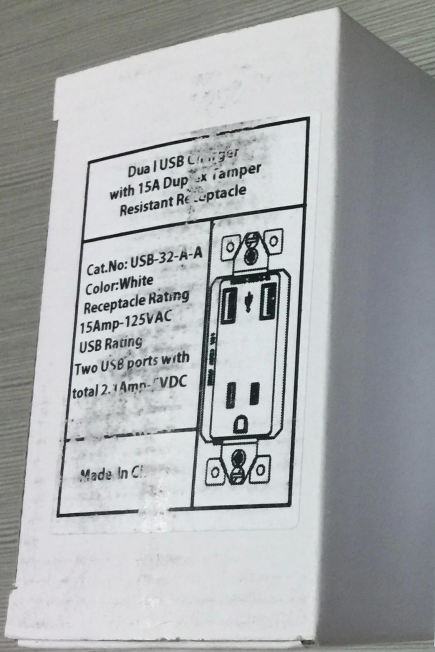

### Περιγραφή προϊόντος:

- Τύπος: Πρίζα τοίχου
- Γείωση: Τυπική γείωση
- Εφαρμογή: Κατοικία / Γενική χρήση
- Κύριο υλικό: Υλικό υψηλής ποιότητας υπολογιστή
- Εσωτερικό Υλικό: Χάλκινο φωσφορούχο χαλκό
- Παράμετροι εισόδου AC: 100-240V / 20A
- Έξοδος USB: DC 5.0V / 2100mA / 4000mA
- Ασπρο χρώμα
- Συχνότητα εισαγωγής και κλήρωσης: > 10000 φορές
- Πρότυπο υποδοχής: Υποδοχή πολλαπλών λειτουργιών
- Πιστοποιητικό: CE, ROHS, TUV
- Αντίσταση πίεσης: Μεταξύ της εξόδου εισόδου 3KV / AC
- Απομόνωση απομόνωσης: Είσοδος και έξοδος 500VDC / 100MΩ
- Ασπρο χρώμα
- Μέγεθος προϊόντος: 115 x 70 mm
- Εισαγωγή και συρραφή συχνότητας > 10000 φορές
- Θερμοκρασία, υγρασία: -10 °C ~ + 40 °C. 20% ~ 90%
- Θερμοκρασία αποθήκευσης, υγρασία: -20 °C ~ + 85 °C; 10% ~ 95% RH

### Συσκευασία & Αποστολή:

- Συσκευασία: 1PCS / Πολυσυσκευασία / Εσωτερική συσκευασία / 50PCS / Κουτί
- Χαρτοκιβώτιο: 40 \* 26 \* 30cm  
Ή ως προσαρμοσμένη.

The XJY-USB-32-A-A Charger/Tamper-Resistant Receptacle offers two USB charging ports and dual tamper-resistant receptacles. This XJY-USB-30-A-A is able to charge different electronic devices simultaneously, including smart phones, tablets, e-readers, cameras and MP3 players. What's more, it has the capability to charge new device required higher current rating in the future. If you will need a USB cable to connect to one of the two USB ports.