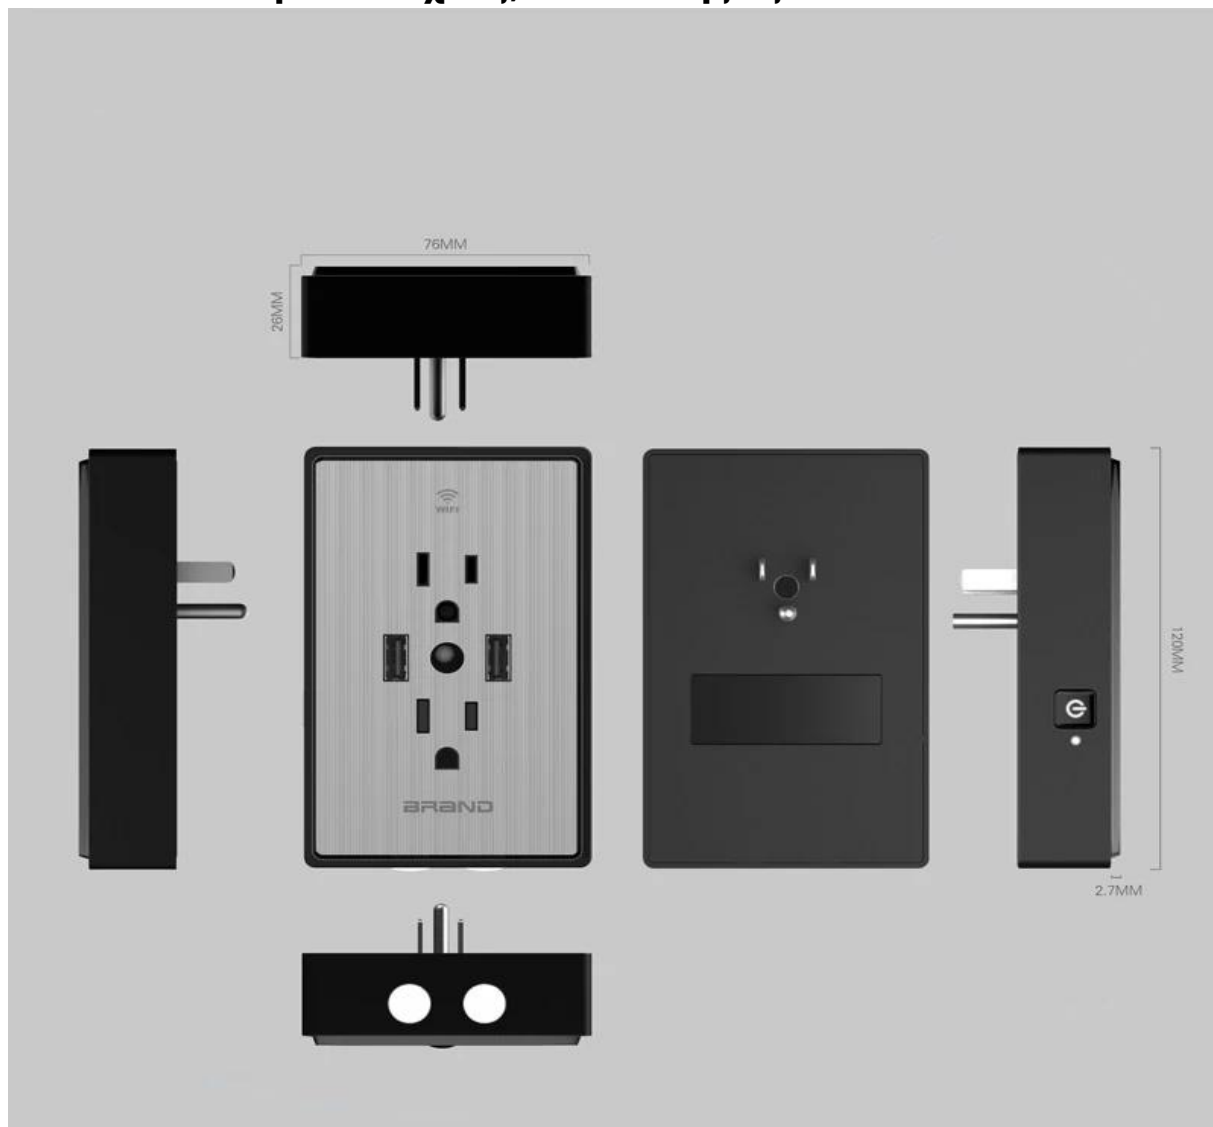

WiFi έξοδος έξυπνου τοίχου Plug-in υποδοχή ισχύος 15 Amp με 2 θύρες USB 4.8A και φώτα νύχτας, διακόπτης εξόδου On / Off

Έξυπνες πρίζες AC / USB - Βολικές και οικονομικά αποδοτικές λύσεις τοίχου για την τροφοδοσία και την επαναφόρτιση συσκευών USB.

Σχεδιασμένο για τυποποιημένα κυκλώματα 15A σε σπίτια και άλλους χώρους διαβίωσης.

Συμβατό με το Alexa Echo και το Google Home, Δεν απαιτείται Hub.

Έξυπνο σχέδιο

Οι εξόδους τοίχου με διπλούς φορτιστές USB χρησιμοποιούν προηγμένη τεχνολογία για να παρέχουν την πιο αποδοτική φόρτιση για κάθε συσκευή. ΣΥΝΔΕΣΤΕ και ΠΑΙΞΤΕ.

Η θύρα USB ελέγχεται από ένα έξυπνο τσιπ που αναγνωρίζει τις απαιτήσεις φόρτισης κάθε μοναδικής συσκευής και βελτιστοποιεί το ρεύμα για να μειώσει το χρόνο φόρτισης. Αυτό επιτρέπει στους χρήστες να ξοδεύουν λιγότερο χρόνο αναμονής για τη φόρτιση της συσκευής και περισσότερο χρόνο για να τις απολαμβάνουν. Η θύρα USB είναι τύπου A 2.0, με συνδυασμένη ισχύ 4.8 αμπερ.

Η υποδοχή διπλής υποδοχής του φορτιστή USB διαθέτει δύο θύρες υψηλής ισχύος και είναι ιδανική για τη φόρτιση tablet και άλλων φορητών συσκευών υψηλής απόδοσης.

Ηλεκτρικές προδιαγραφές

Παράμετροι εισόδου AC: AC125V / 15A