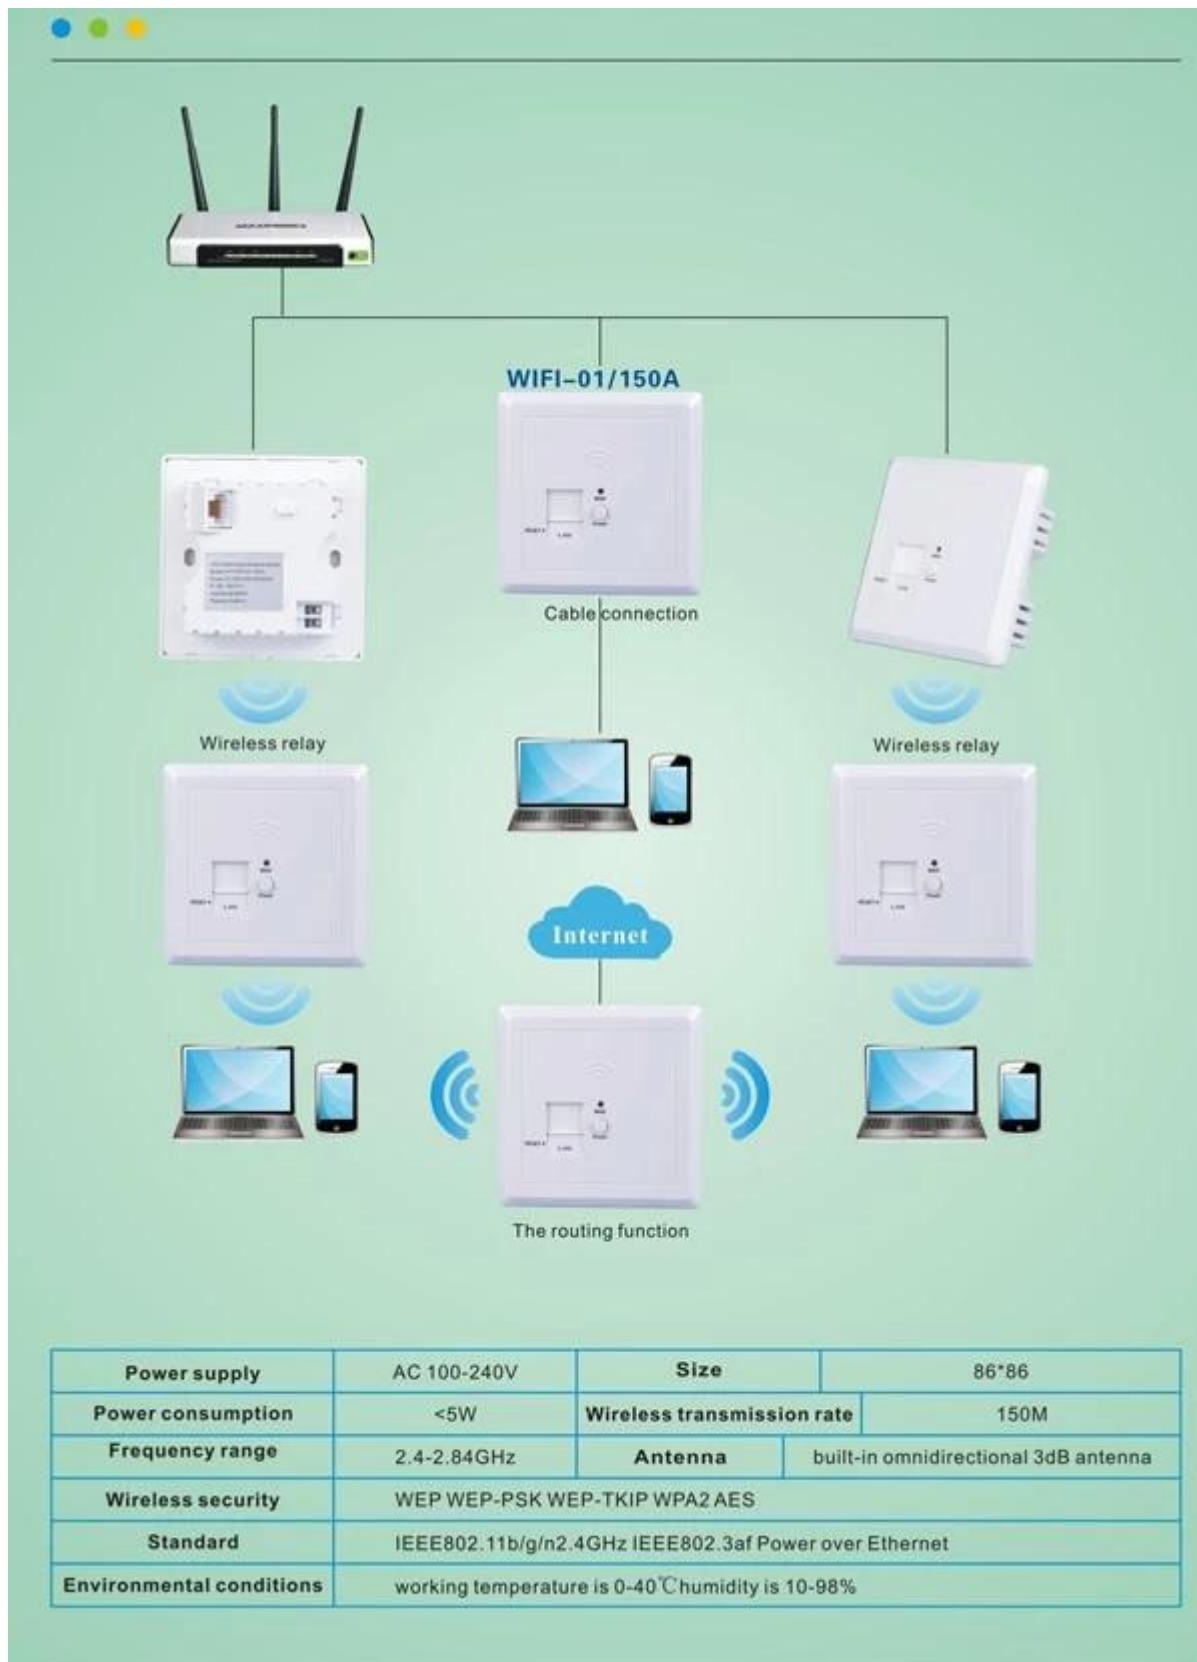

Συσκευασία:

* 1 τεμ / τσάντα PE

* 200 τεμ / χαρτοκιβώτιο: 38 * 38 * 32 εκατοστά