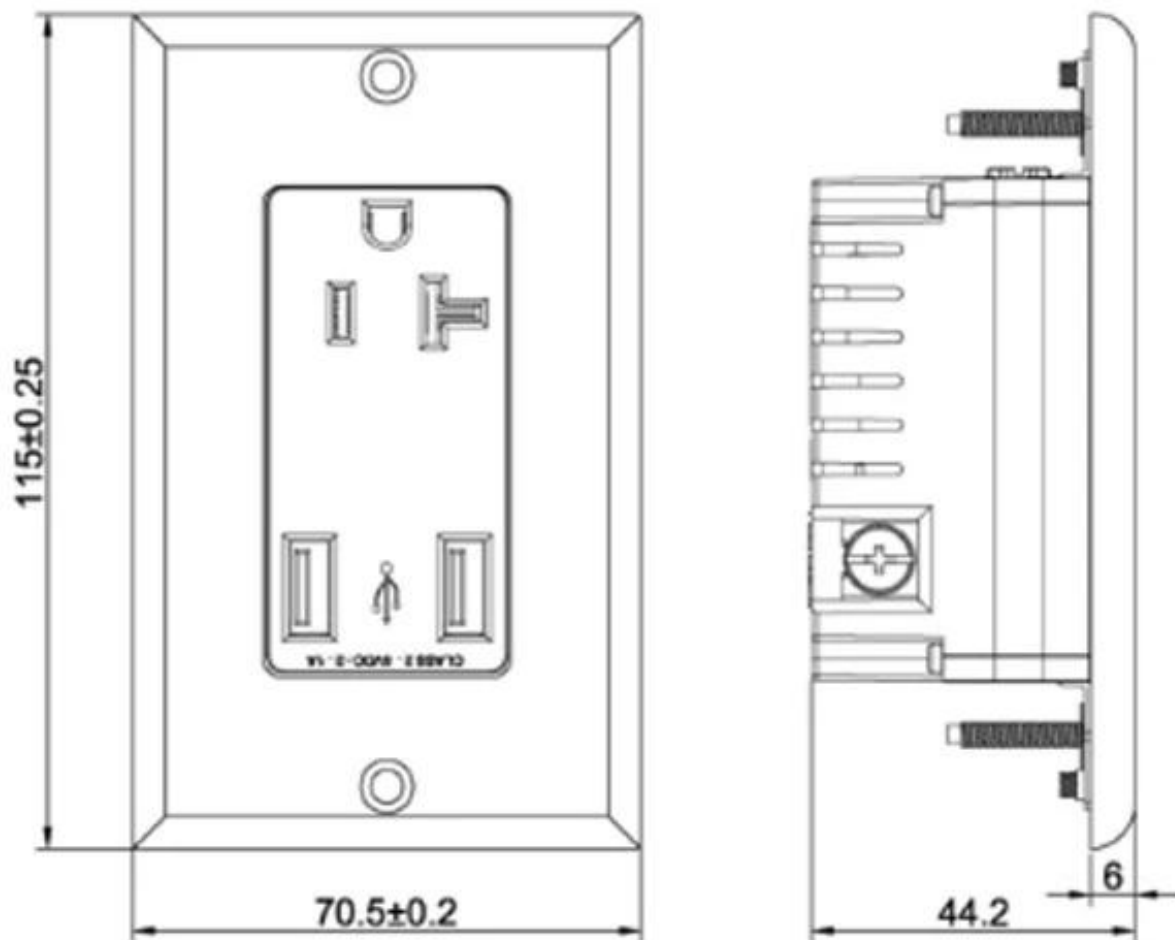

Le migliori prese a muro con porte di ricarica USB, caricabatterie da parete Smart USB

Caratteristiche:

Preso per caricabatterie USB a 2-Pack, presa per caricabatterie USB a carica rapida 2.0, ricarica più rapida su dispositivi compatibili. Due porte USB 2.0 Quick Charge, ricarica completa a due dispositivi contemporaneamente. Riduce i tempi di ricarica per smartphone, tablet e dispositivi, Entrambe le porte USB sono intelligenti per "leggere" il tipo di dispositivo di alimentazione e la massima efficienza di ricarica. Ricarica sicura, presa 15A, 3 coprioggetto stile Click americano.

specifiche tecniche:

- Tipo: presa a muro
- Messa a terra: messa a terra standard
- Tensione nominale: 125V
- Corrente nominale: 15A
- Applicazione: residenziale / generale
- Materiale principale: materiale PC di alta qualità
- Materiale interno: bronzo fosforoso di stagno
- Caratteristiche elettriche: AC125V / 15A
- Uscita USB: CC 5.0 V / 2100 mA
- Colore bianco
- Inserisci e disegna la frequenza: > 10000 volte
- Presa standard: presa multifunzione
- Certificato: CE, ROHS, TUV
- Resistenza alla pressione: tra l'uscita di ingresso 3KV / AC
- Resistenza all'isolamento: input e output 500VDC / 100MΩ
- Colore bianco
- Dimensioni del prodotto: 115 x 70 mm
- Inserisci e disegna frequenza > 10000 volte
- Temperatura, umidità: -10 °C ~ + 40 °C; 20% ~ 90%
- Temperatura di conservazione, umidità: -20 °C ~ + 85 °C; 10% ~ 95% di umidità relativa