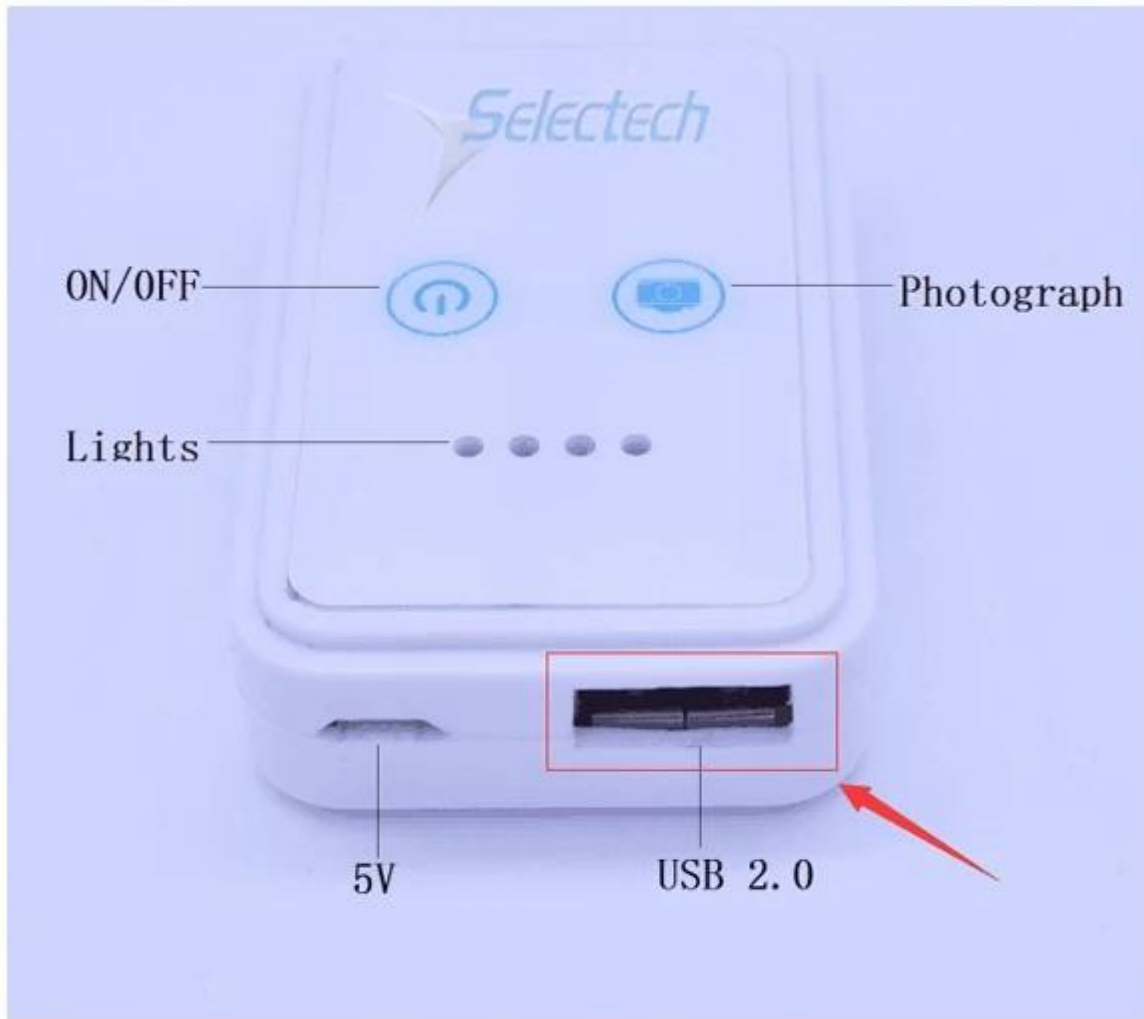

<http://www.selectechcn.com>