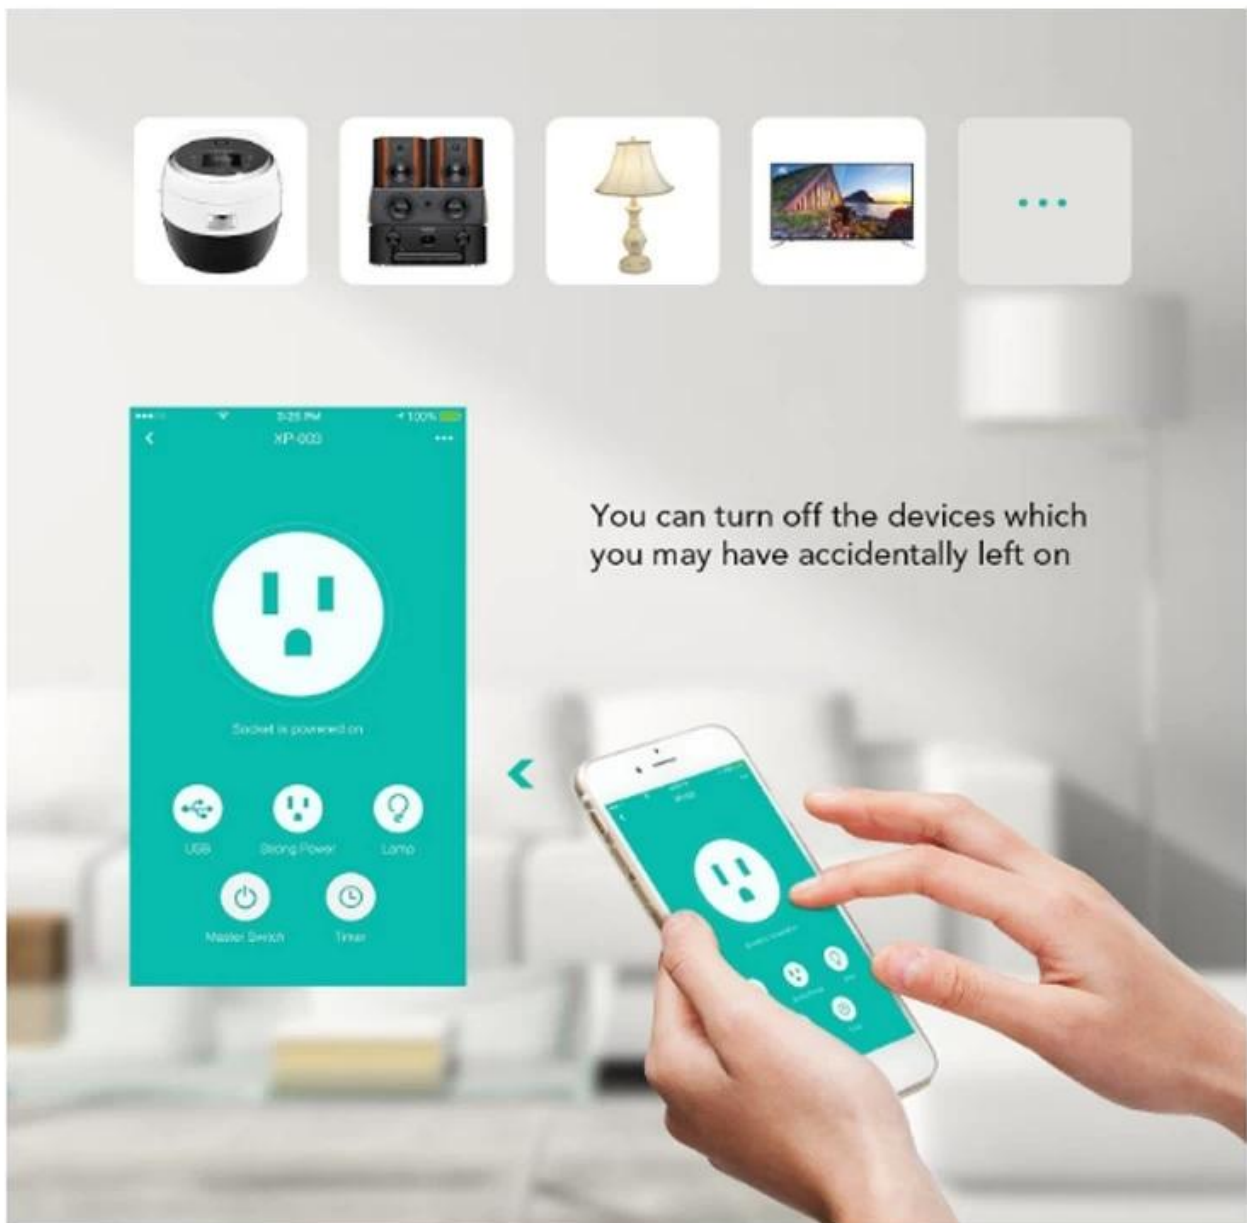

Americano amazon alexa telecomando doppio caricatore USB smart home wifi smart wallplate usb presa a muro presa

Prese a muro CA / USB: soluzioni a parete convenienti e ad alta efficienza energetica per l'alimentazione e la ricarica di dispositivi USB.

Progettato per circuiti standard 15A / 20A in case e altri spazi abitativi.

Design intelligente

I due caricatori USB con presa a muro utilizzano una tecnologia avanzata per fornire la ricarica più efficiente per ogni dispositivo.

La porta USB è controllata da un chip intelligente che riconosce i requisiti di ricarica di ogni singolo dispositivo e ottimizza la corrente per ridurre i tempi di ricarica.

Ciò consente agli utenti di trascorrere meno tempo in attesa che il dispositivo si carichi e più tempo a goderne. La porta USB è di tipo A 2.0, con una potenza combinata di 4,8 amp.

La presa duplex del caricatore USB ha due porte ad alta potenza ed è ideale per ricaricare tablet e altri dispositivi portatili ad alte prestazioni.

Specifiche elettriche

Parametri di ingresso CA: AC125V / 15A