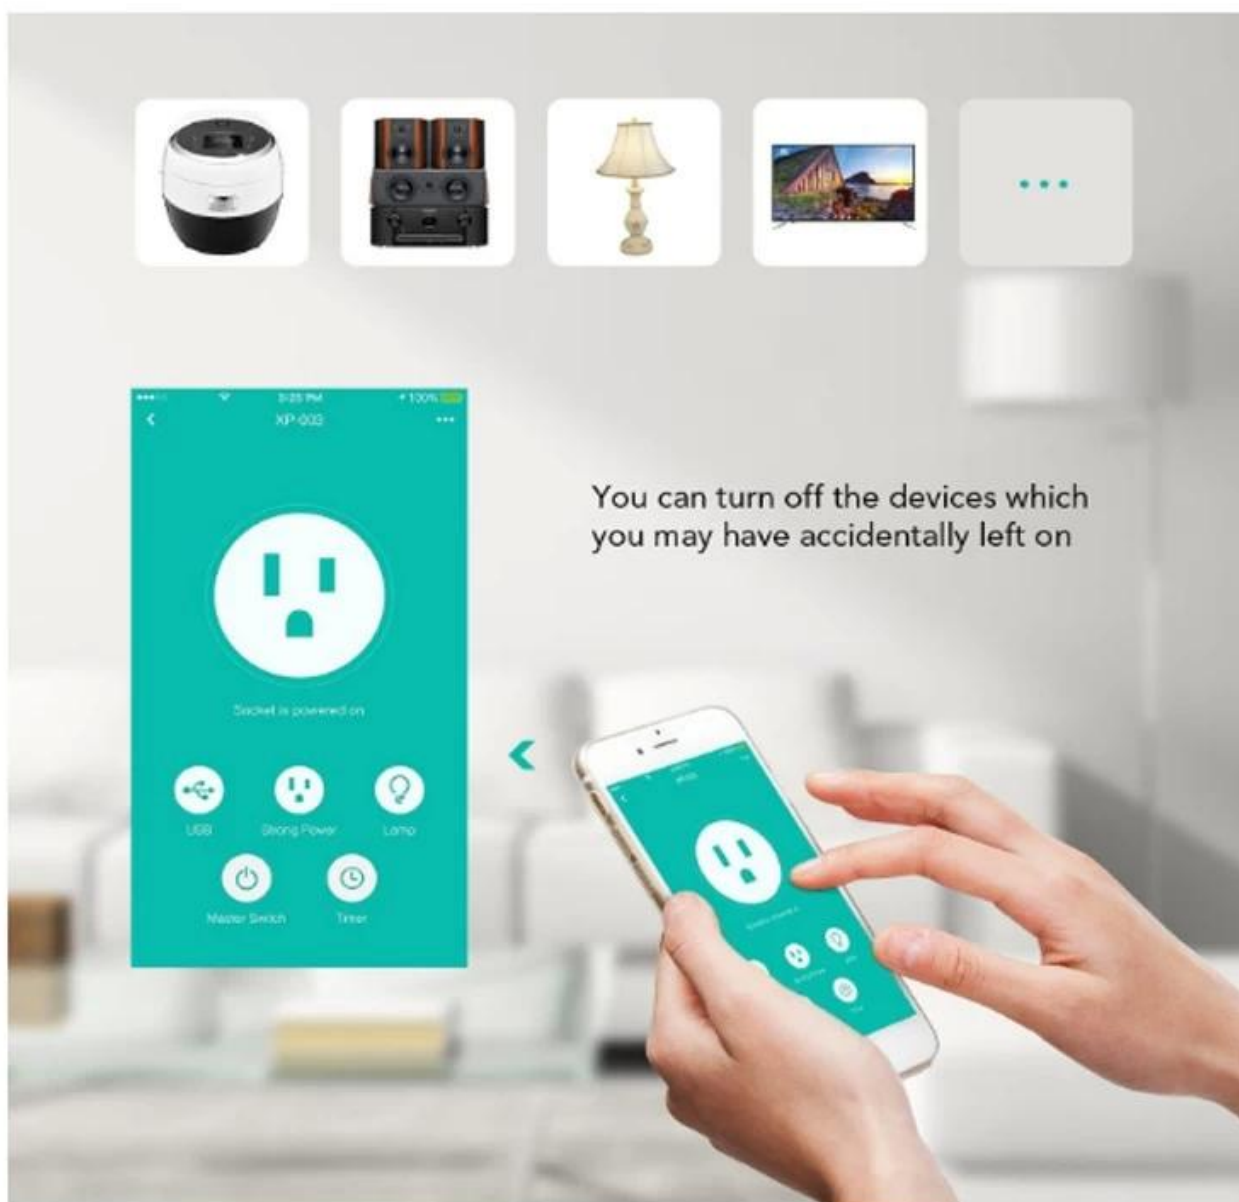

Prese a muro CA / USB: soluzioni a parete convenienti e ad alta efficienza energetica per l'alimentazione e la ricarica di dispositivi USB.

Smart Lighting Control Duplex Receptacle
Outlet with 2USB charge

Wi-Fi, Works with Alexa, Control your Devices from Anywhere

WORKS WITH amazon alexa

Works with the Google Assistant

HomeKit

Available on the App store

Google Play

Design intelligente

I due caricatori USB con presa a muro utilizzano una tecnologia avanzata per fornire la ricarica più efficiente per ogni dispositivo.

La porta USB è controllata da un chip intelligente che riconosce i requisiti di ricarica di ogni singolo dispositivo e ottimizza la corrente per ridurre i tempi di ricarica.

Ciò consente agli utenti di trascorrere meno tempo in attesa che il dispositivo si carichi e più tempo a goderne. La porta USB è di tipo A 2.0, con una potenza combinata di 2,4 amp.

La presa duplex del caricatore USB ha due porte ad alta potenza ed è ideale per ricaricare tablet e altri dispositivi portatili ad alte prestazioni.

Specifiche elettriche

Parametri di ingresso CA: AC125V / 15A