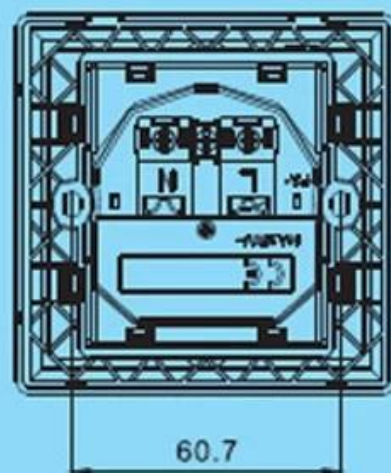

**XJY-USB-18**  
**XJY-USB-20**

Model	XJY-USB-18	XJY-USB-20
Size	86×86	80×80
USB output current	A:2.1A/5V	B:2.4A/5V
AC input parameters	100-250V/AC 50-60Hz	
Electrical output parameters	100-250V/AC 16A	
Colour	White/Black	