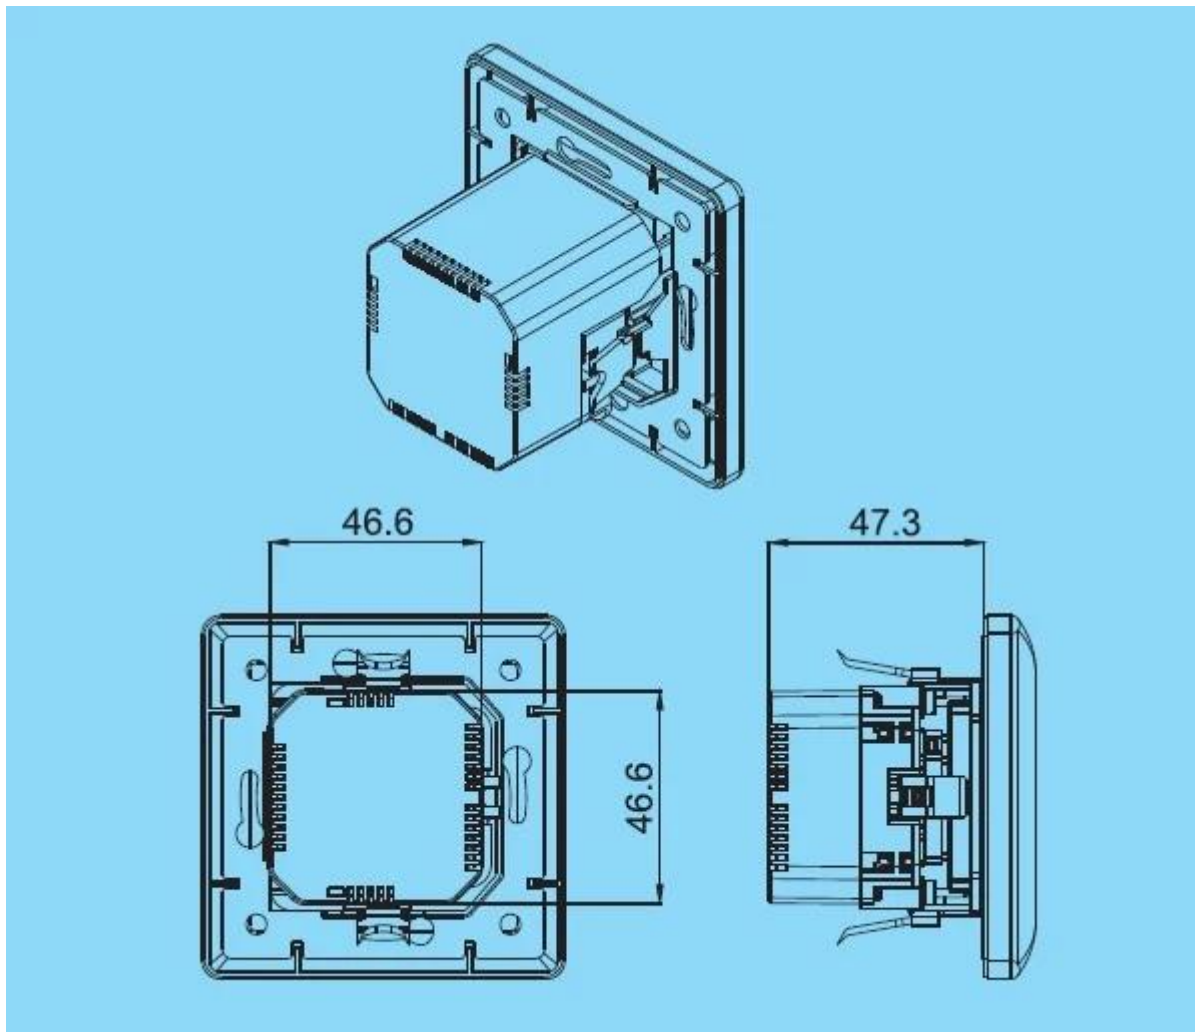

Muro in stile europeo nelle prese di corrente CA Standard tedesco 16A 250 V con doppia presa USB

Caratteristiche del prodotto:

1. Shell è realizzato in materiale ignifugo di alta qualità, migliorare la ritardata di fiamma
2. Fatto di bronzo fosforoso, ad alta resistenza con buona conducibilità elettrica, non facilmente deformabile
3. Caricare rapidamente porte di alimentazione USB da 2,4 A
4. Compatibilità: iPod, iPhone, iPad, tablet, telefoni cellulari, smartphone, ecc.
5. OEM e & ODM
6. RoHS, CE

Specifiche & Descrizione:

- Parametri di ingresso AC: 100-250V AC 50-60Hz
- Parametri di uscita elettrica: 100-250V AC 16A
- Uscita USB: DC 5V 2.4A
- Taglia: 80 * 80mm & Amp; 86 * 86 millimetri
- Colore: bianco / nero

Model	XJY-USB-43	XJY-USB-43B	XJY-USB-45	XJY-USB-45B
Size	80×80	80×80	86×86	86×86
USB output current	2.4A/5V			
AC input parameters	100-250V/AC 50-60Hz			
Electrical output parameters	100-250V/AC 16A			
Colour	White/Black			

Im

ballaggio del prodotto:

- * 1 pz / sacchetto di PE
- * 500 pezzi / cartone: 38 * 38 * 32 cm

Why Choose US :

Our goal is to provide customers products of high quality, competitive price, and superior services.