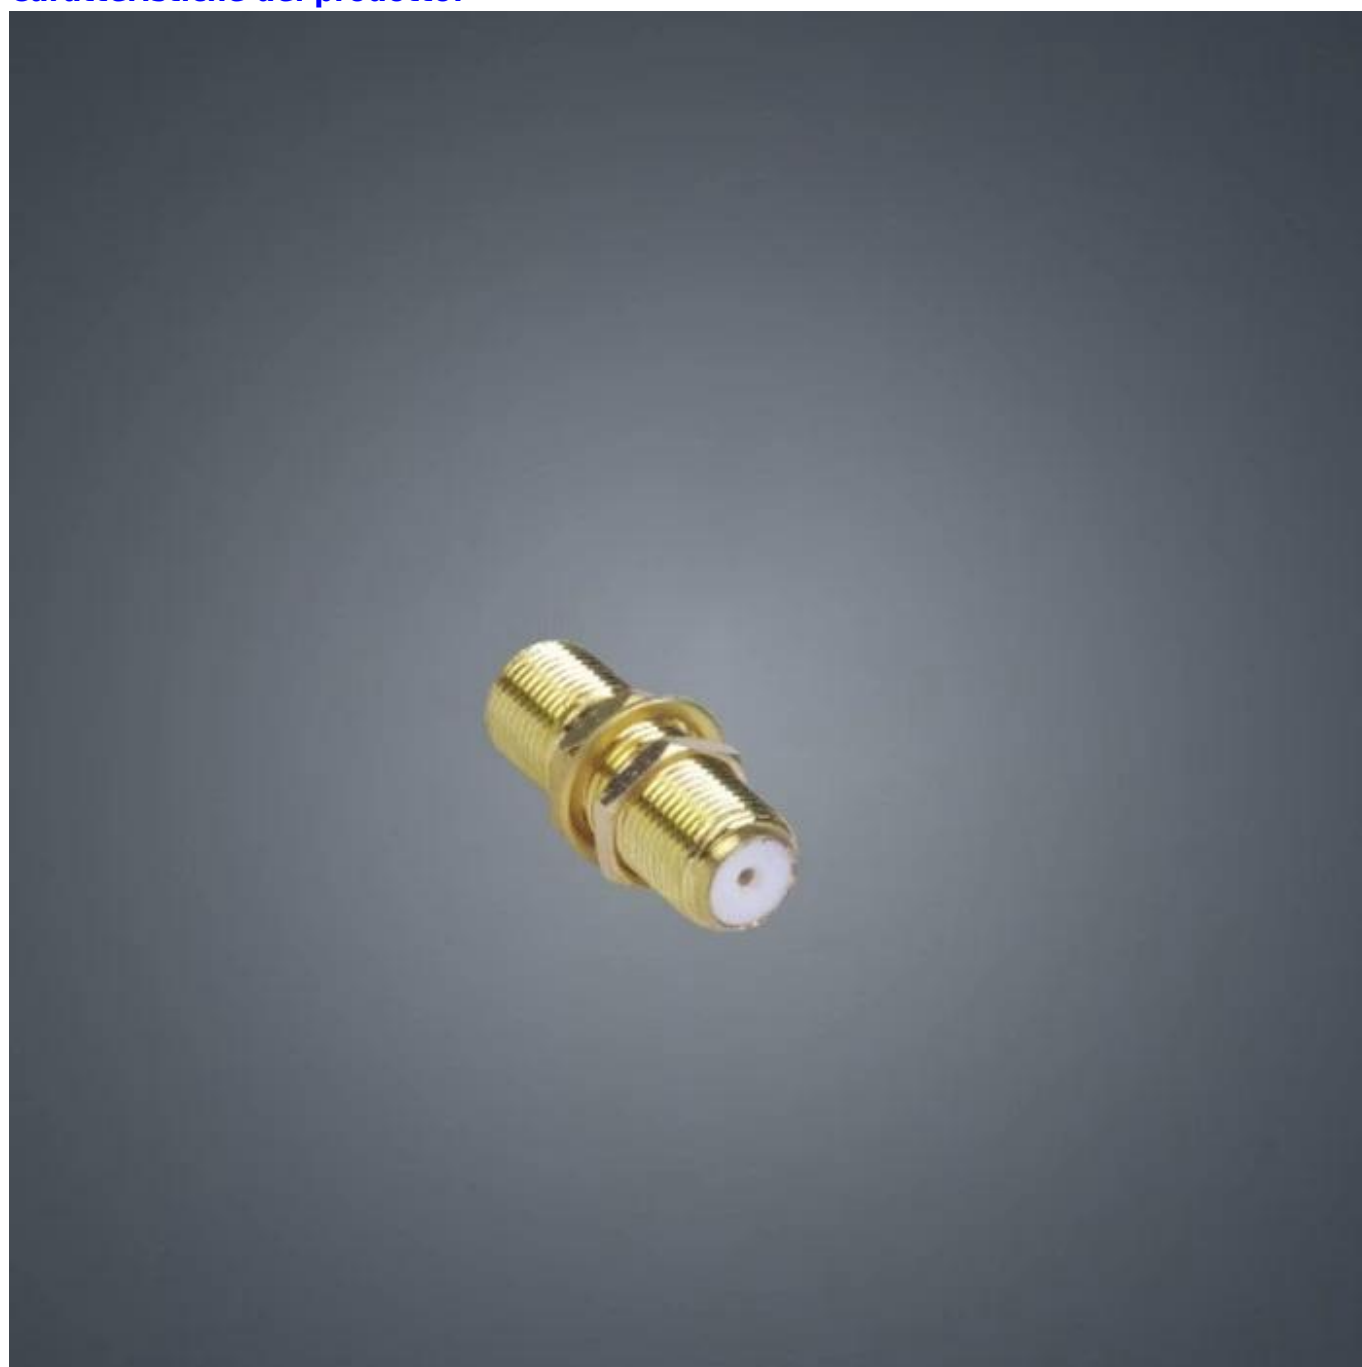

Connettore F **Montaggio inserire il pannello a parete** **Pannello di accessori multimediali multifunzionali**

Caratteristiche del prodotto:

Connettore F
Oro o nichelato
Nel un plastica supporto

RoHS completata
Opzionale supporto