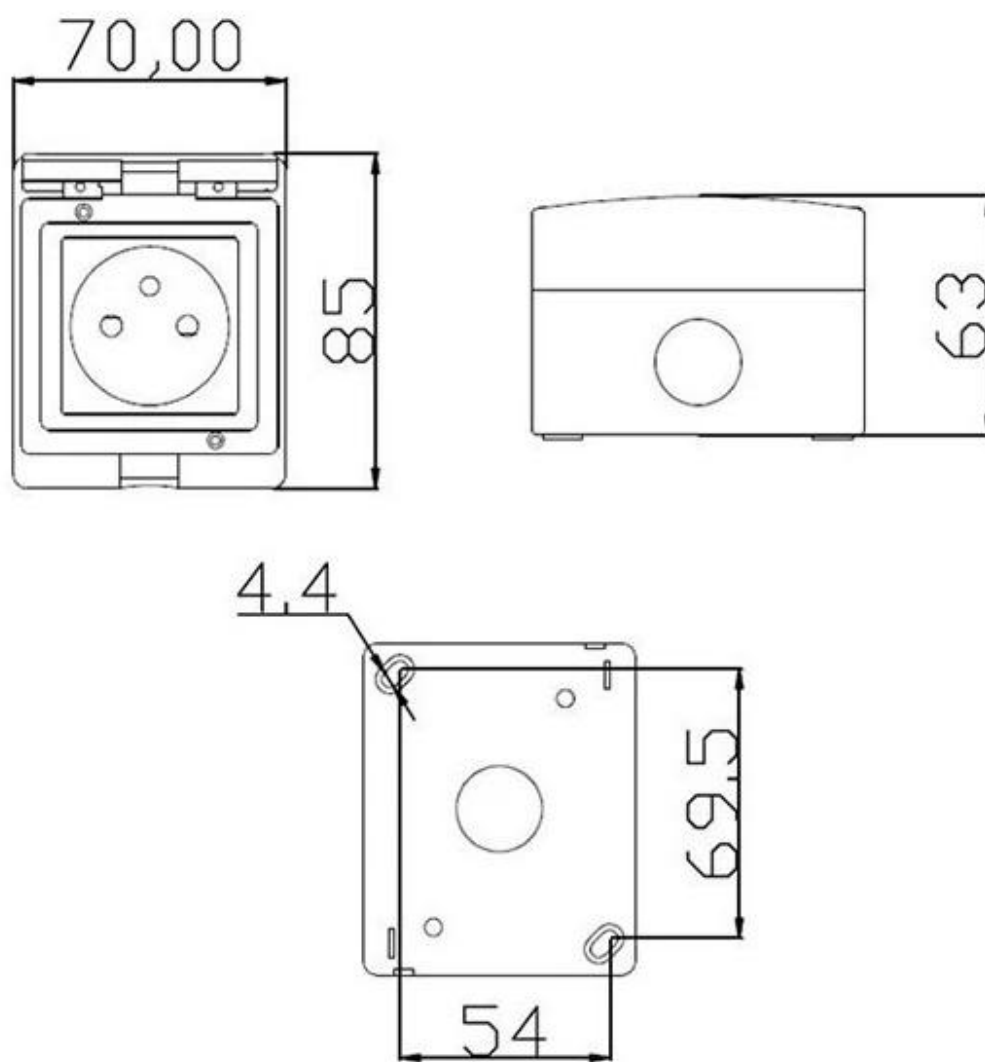

[View more](#)

Scatola impermeabile IP55 per Unione Europea presa schuko, francese presa di corrente scatola impermeabile, solo tedesco presa di corrente scatola impermeabile

Materiale: Plactics, Bianco  
Protezione dell'ingresso: IP55  
Dimensioni: 85 \* 70mm  
Adatto per una presa a muro