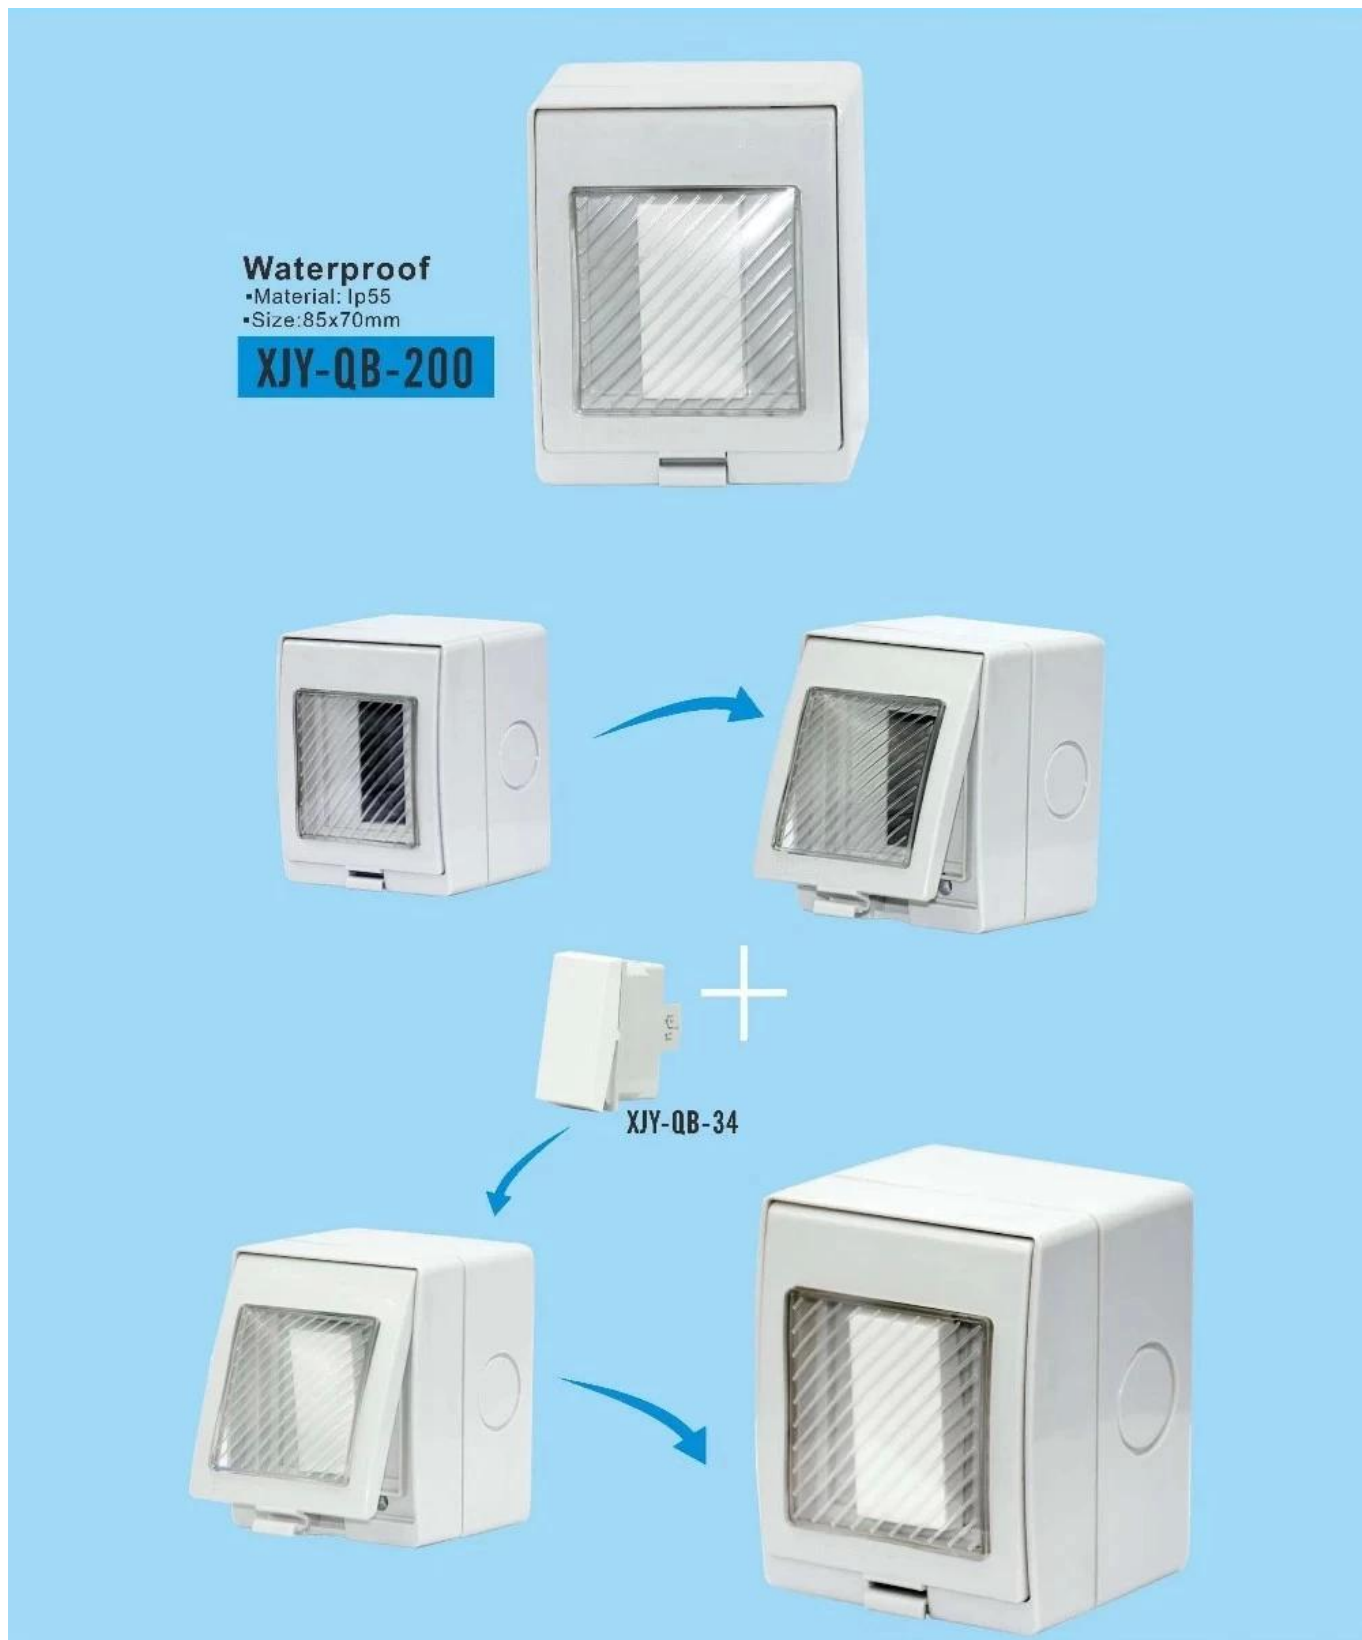

16+ YEARS
@DMS/OEM EXPERIENCE

Multifunctional power socket with waterproof box

Waterproof IP55 Dustproof Protection Safety

- ✓ Durable, long life with high quality PC and bronze material
- ✓ Box and power socket can be sold separately or together.
- ✓ Install simple, convenience, elegant
- ✓ Protect personal safety
- ✓ French, German, UK, US, Universal type etc. more power socket available

[View more](#)

Scatola impermeabile IP55 per il Unione Europea presa schuko, singola interruttore o presa a muro scatola impermeabile

Materiale: plastica, bianco

Protezione dell'ingresso: IP55

Dimensioni: 85 * 70mm

Adatto per una presa a muro o una combinazione di interruttore a parete