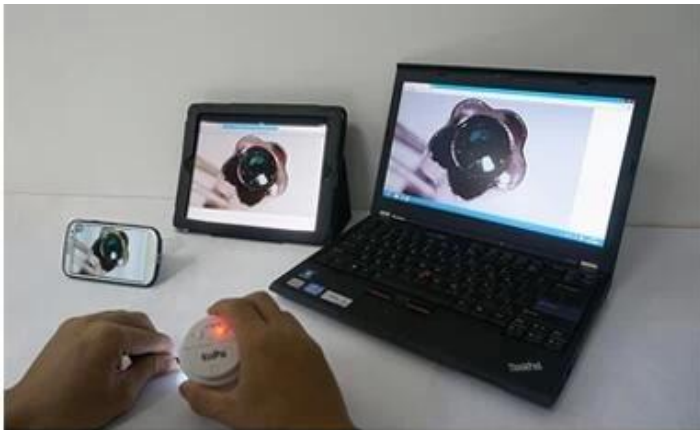

Visualizza indicazioni multi stradali:

Viene fornito con software di sistema di Windows, quando si controlla un pezzo d'antiquariato / arte pittura/firma/insetto o distinguere il denaro falso, si può collegare il microscopio con cavo USB nel computer e condividere contenuti controllati con vostri colleghi/amici/famiglia attraverso Skype, QQ o altri strumenti di chat istantanee.

1) Turn on W5

2) Turn on WiFi devices

3) View, capture and record

Immagini/video catturato può essere vista su più dispositivi mobili (ad esempio iPhone, iPad, smartphone Android, PC e tablet con funzione Wi-Fi). (Applicazioni per dispositivi iOS e Android sono facile e libero di scaricare on-line).

Progettato con due adattatori per uno scopo duplice. Serve un adattatore per l'osservazione della pelle non uniforme e flessibile, un altro è per le normali ispezioni minuscoli.

Used for observing uneven and flexible skin

Used for observing normal tiny objects

È molto facile da usare. Le schede possono essere sostituite secondo le vostre esigenze di differernt.

Mini, design compatto e leggero consente di essere palmari e portatili.