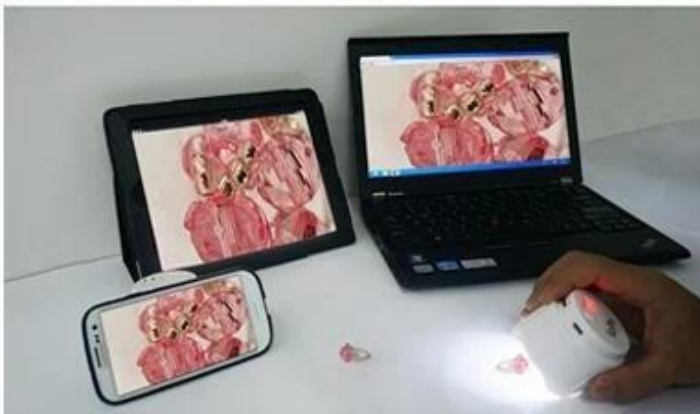

Visualizza indicazioni multi stradali:

Viene fornito con software di sistema di Windows, quando si controlla un pezzo d'antiquariato / arte pittura/firma/insetto o distinguere il denaro falso, si può collegare il microscopio con cavo USB nel computer e condividere contenuti controllati con vostri colleghi/amici/famiglia attraverso Skype, QQ o altri strumenti di chat istantanee.

1) Turn on W5

2) Turn on WiFi devices

3) View, capture and record

Immagini/video catturato può essere vista su più dispositivi mobili (ad esempio iPhone, iPad, smartphone Android, PC e tablet con funzione Wi-Fi). (Applicazioni per dispositivi iOS e Android sono facile e libero di scaricare on-line).

Progettato con due adattatori per uno scopo duplice. Serve un adattatore per l'osservazione della pelle non uniforme e flessibile, un altro è per le normali ispezioni minuscoli.

Used for observing uneven and flexible skin

Used for observing normal tiny objects

È molto facile da usare. Le schede possono essere sostituite secondo le vostre esigenze di differernt.

Mini, design compatto e leggero consente di essere palmari e portatili.