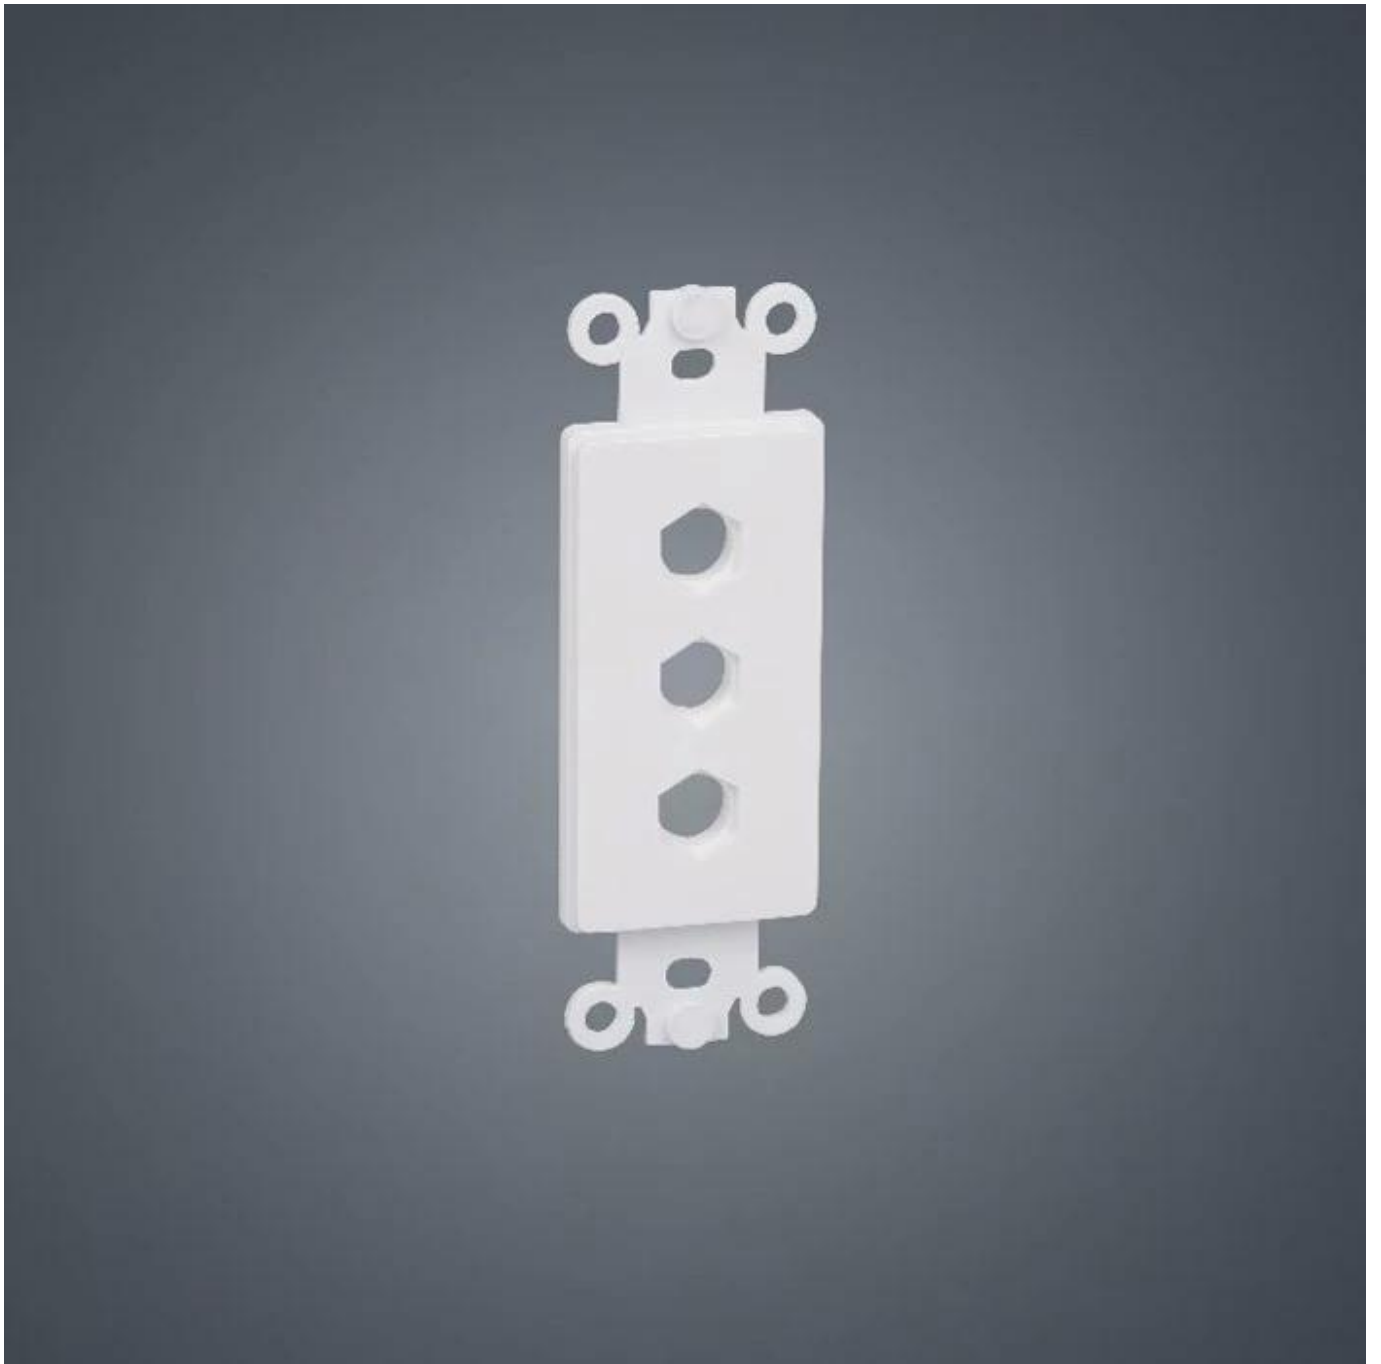

RCA F-F Bababa 120 tipo Hexagon 3 fori in plastica ABS piastra di inserimento per multimedia

- * Inserire la piastra
- * Adatto per banana, connettore F, jack RCA, ecc
- * 3 fori esagonali
- * Bianco o avorio
- * Plastica ABS
- * RoHS completata

Normale:

Senza dadi:

Assemblaggio del pannello: placcatura da F a F, oro o Ni

Presas RCA