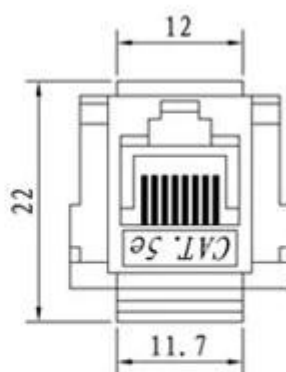

藍	白藍	白棕	棕	
	4	5	7	8	5 ± 0.1
A	1	2	3	6	
B	1	2	3	6	
A	白綠	綠	白橙	橙	
B	白橙	橙	白綠	綠	
18 ± 0.2					

色标纸 (5: 1)