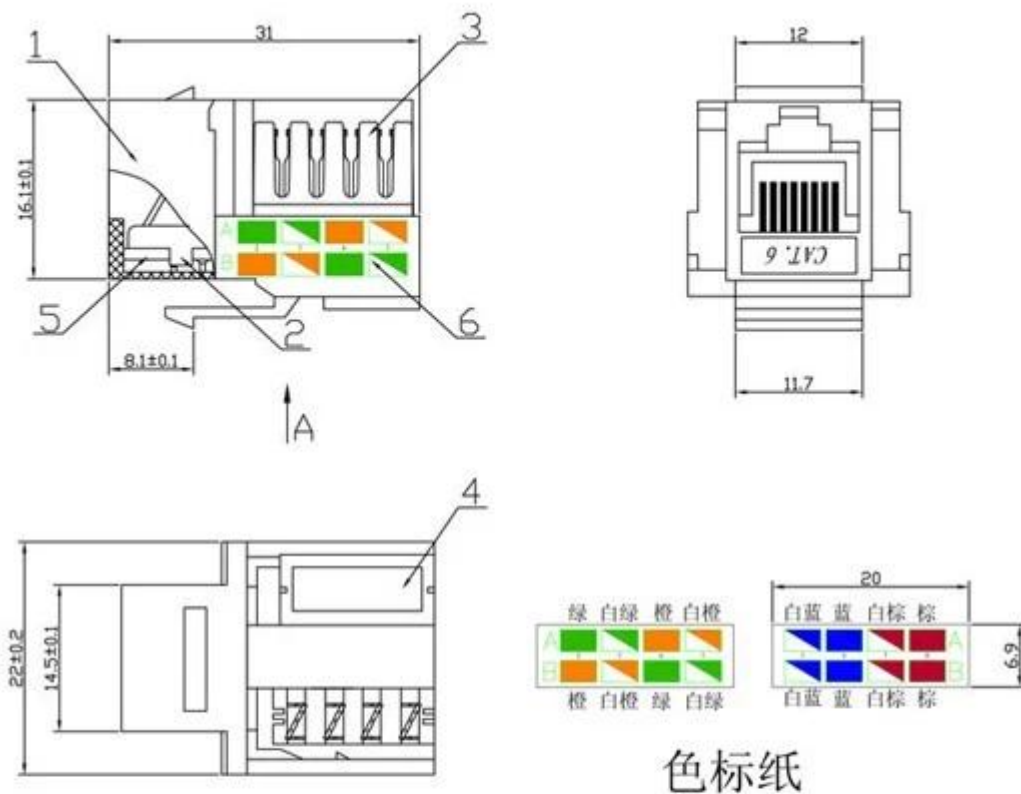

RJ45 Jack trapezoidale con Krone IDC NE-23-Cat5e / Cat6

PCaratteristiche roduct:

Adatto per installare i vari box modulare (elemento a parete) e Multimedia Interface

Colore standard: Nero / Bianco

Materiale: UL 94V-0

NE-23-C6

Spettorali & amp; Descrizione:

Corrente nominale:	1.5 AMPS
Resistenza Di Isolamento:	500 MW Min
Resistenza cc:	0.1 Ω Max
Voltaggio:	125V AC
Inserimento di vita:	≥ 750 cicli di accoppiamento
Plug Ritensione Force:	89N
IDC Accept:	22 ~ 26 AWG Solid
Temperatura:	-10 ° C ~ + 60 ° C
Schema Wire:	T568A / B

Cat5e:

	藍	白藍	白棕	棕	
	4	5	7	8	5 ± 0.1
A	1	2	3	6	
B	1	2	3	6	
A	白綠	綠	白橙	橙	
B	白橙	橙	白綠	綠	
18 ± 0.2					

色标纸 (5: 1)

Cat6:

Packaging del prodotto:

- * 1 pc / sacchetto del PE
- * 50pcs /scatola
- * 1000 pc / Cartone: 38*38 *32 cm