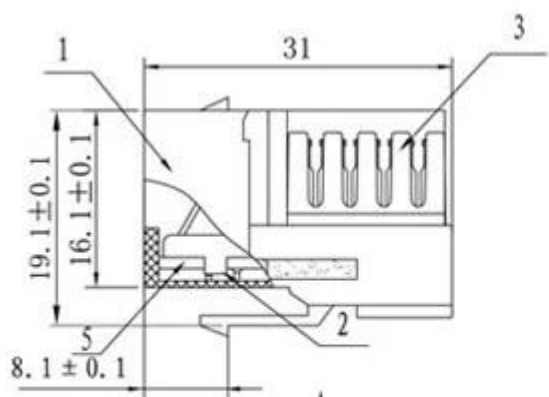

藍	白藍	白棕	棕	
	4	5	7	8	5 ± 0.1
A	1	2	3	6	
B	1	2	3	6	
A	白綠	綠	白橙	橙	
B	白橙	橙	白綠	綠	
18 ± 0.2					

色标纸 (5: 1)