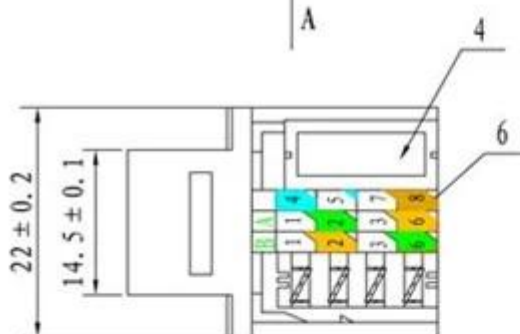

NE-23-C6

Spettorali & amp; Descrizione:

Corrente nominale:	1.5 AMPS
Resistenza Di Isolamento:	500 MW Min
Resistenza cc:	0.1 Ω Max
Voltaggio:	125V AC
Inserimento di vita:	≥ 750 cicli di accoppiamento
Plug Ritensione Force:	89N
IDC Accept:	22 ~ 26 AWG Solid
Temperatura:	-10 ° C ~ + 60 ° C
Schema Wire:	T568A / B

Cat5e:

	藍	白藍	白棕	棕	
	4	5	7	8	5 ± 0.1
A	1	2	3	6	
B	1	2	3	6	
A	白綠	綠	白橙	橙	
B	白橙	橙	白綠	綠	
18 ± 0.2					

色标纸 (5: 1)

Cat6:

Packaging del prodotto:

- * 1 pc / sacchetto del PE
- * 50pcs /scatola
- * 1000 pc / Cartone: 38*38 *32 cm