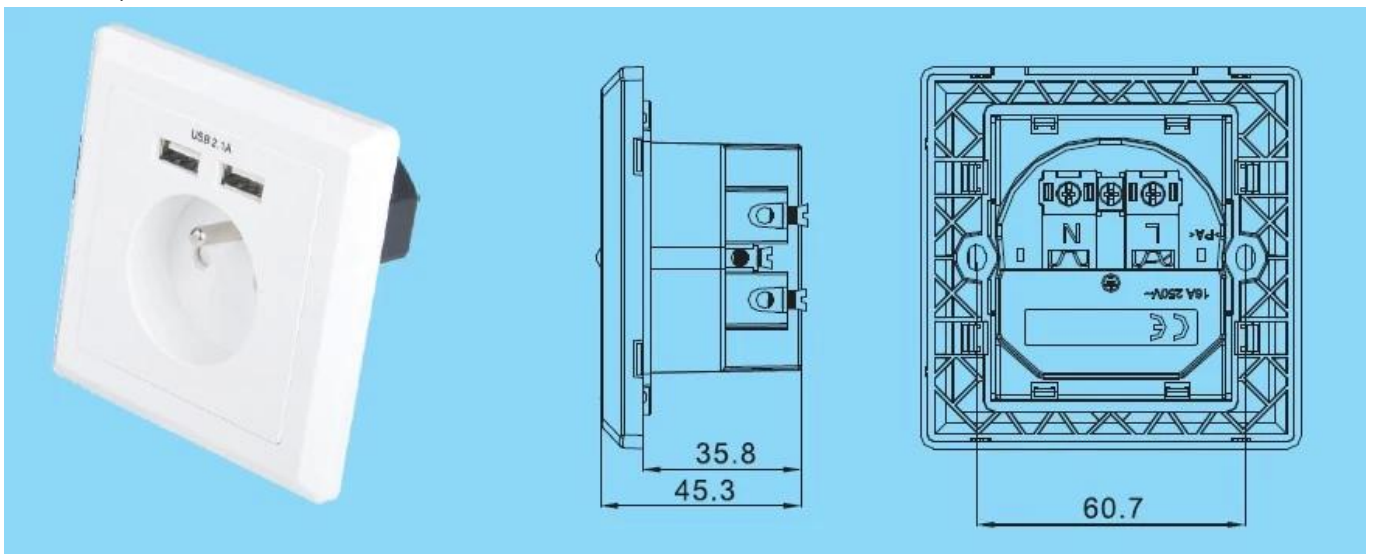

Schuko socket-outlets Eurojacks Prese e prese di alimentazione CA con prese USB doppie

Caratteristiche del prodotto:

1. Shell è realizzato in materiale ignifugo di alta qualità, migliorare la ritardata di fiamma
2. Fatto di bronzo fosforoso, ad alta resistenza con buona conducibilità elettrica, non facilmente deformabile
3. Caricare rapidamente porte di alimentazione USB da 2,4 A
4. Compatibilità: iPod, iPhone, iPad, tablet, telefoni cellulari, smartphone, ecc.
5. OEM e & ODM
6. RoHS, CE

Specifiche & Descrizione:

- 2 * Presa USB 2.0 (tipo A)
- Parametri di ingresso AC: 100-250V AC 50-60Hz
- Parametri di uscita elettrica: 100-250V AC 16A
- Uscita USB: DC 5V 2.4A
- Dimensioni: USB-19B: 86 * 86 mm
USB-21B: 80 * 80mm
- Colore: bianco / nero