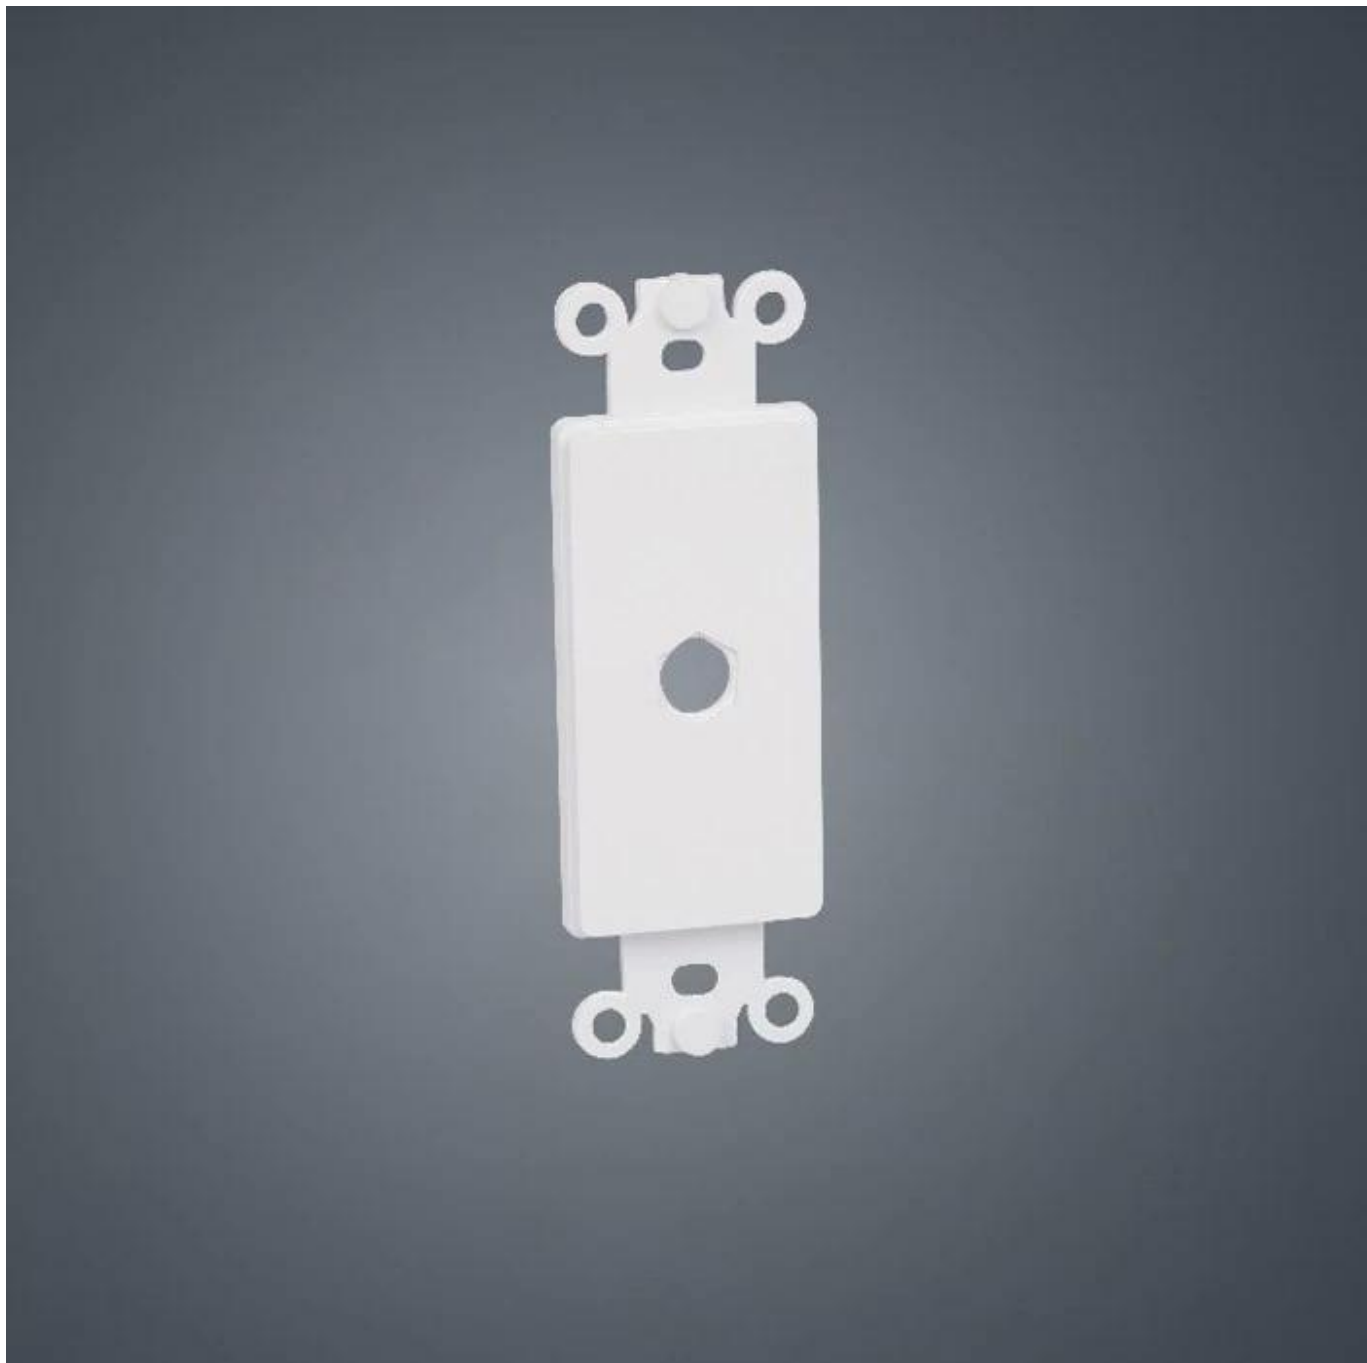

120 tipo Hexagon ABS Placca da parete in plastica incorporata per audio multimediale

- * Piastra a muro incorporata
- * Adatto per banana, connettore F, jack RCA, ecc
- * 1 foro esagonale
- * Bianco o avorio
- * Plastica ABS
- * RoHS completata

Normale:

Senza dadi:

Assemblea del pannello: