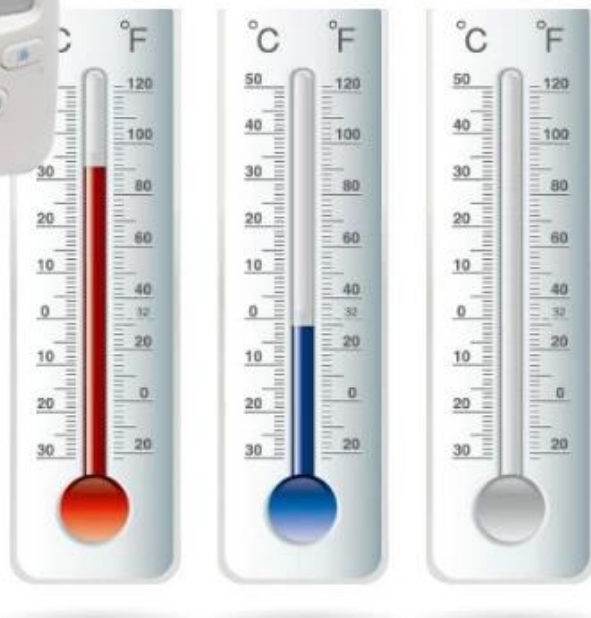

Monitor LCD da 2,4 pollici a 2,4 pollici senza fili con display per la visione notturna del bambino con scattare foto e monitorare la temperatura

Applicazione del prodotto

I baby monitor offrono audio e video di alta qualità, permettendoti di vedere e sentire il tuo bambino in ogni momento. Anche se non puoi essere nell'asilo. Ideale per i nuovi genitori e per quelli con bambini molto impegnati che sono in viaggio a tutte le ore.

Dimensionen des Konstruktivismus

P
i
X
P
e
t
r
o
p
h
i
l
o
s
o
p
h
y
C
o
l
l
e
g
e
(
Y
I
C
D
)
A
l
i
m
e
n
t
a
l
h
e
a
l
t
h
E
v
e
n
t
r
i
c
a

ECO standby for 4 days, taking pictures without noise

Caratteristiche principali

1. Conversazione bidirezionale, chiamate chiare tra unità genitore e unità bambino;
2. Monitoraggio della temperatura in tempo reale della stanza;
3. Built-in 6 ninne nanne (Gioca sia nell'unità Genitore che nell'unità Bambino, o Gioca solo nell'unità Baby)
4. Visione notturna automaticamente: 3-5 metri di distanza
5. Display a cristalli liquidi a colori portatile da 2,4 "
6. Modalità Eco a risparmio energetico (stato di lavoro normale: 4 ore, max 72 ore)
7. Scattare foto, può salvare 68 foto, può essere coperto automaticamente.
8. 20s in modalità ECO, sveglia la funzione di allarme dall'audio dall'unità Baby.
9. Interfaccia utente Nicety.