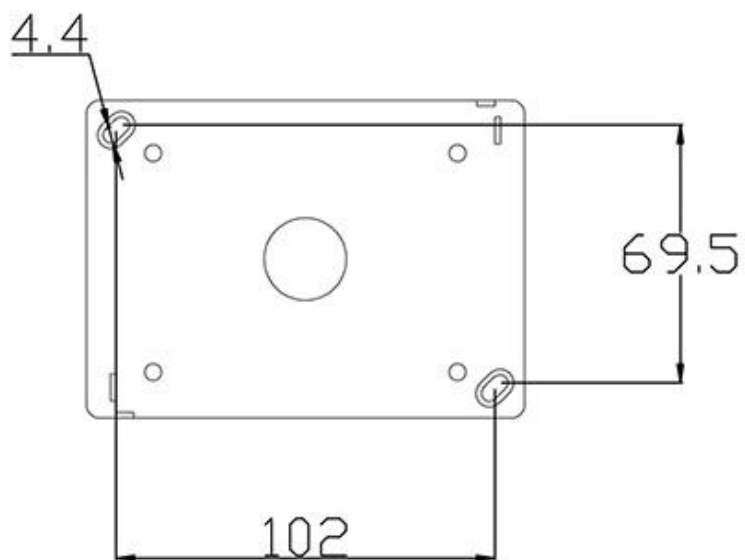

Avere un sistema di certificazione speciale, l'ambito di applicazione: bagno esterno e così via

Materiale: plastica, bianco
Protezione ingresso: IP55
Dimensioni: 118 * 86 mm
Adatto per due prese a muro inglesi