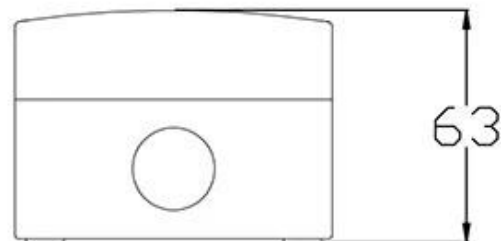

Avere un sistema di certificazione speciale, l'ambito di applicazione: bagno esterno e così via

Materiale: plastica, bianco
Protezione ingresso: IP55
Dimensioni: 118 * 86 mm
Adatto per due prese a muro inglesi