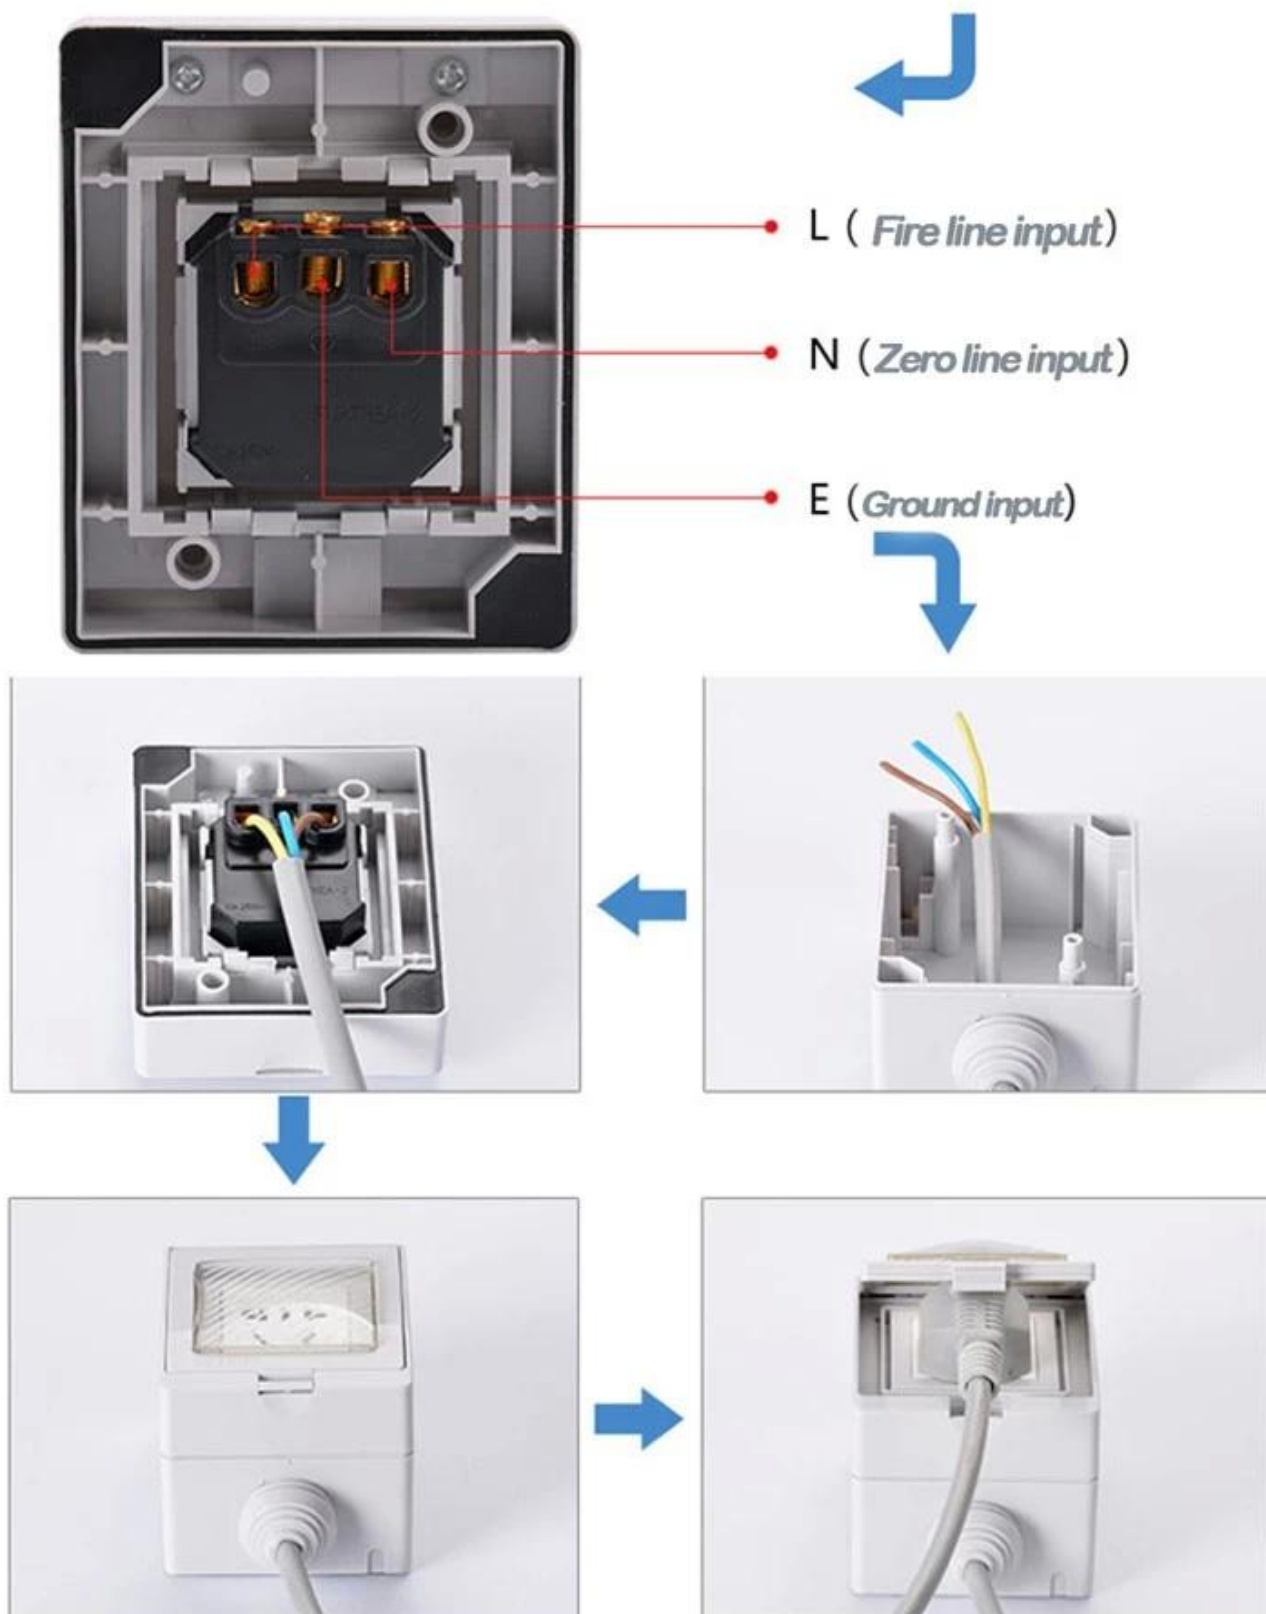

Se hai bisogno di una singola scatola impermeabile combinata con presa britannica, inserisci □