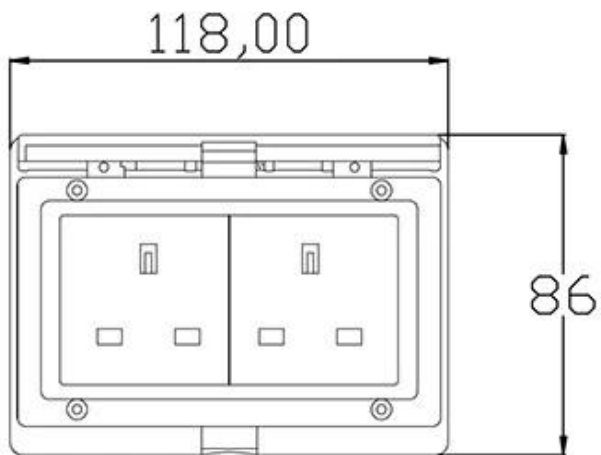

Avere un sistema di certificazione speciale, l'ambito di applicazione: bagno esterno e così via

Materiale: plastica, bianco
Protezione ingresso: IP55
Dimensioni: 118 * 86 mm
Adatto per due prese a muro inglesi