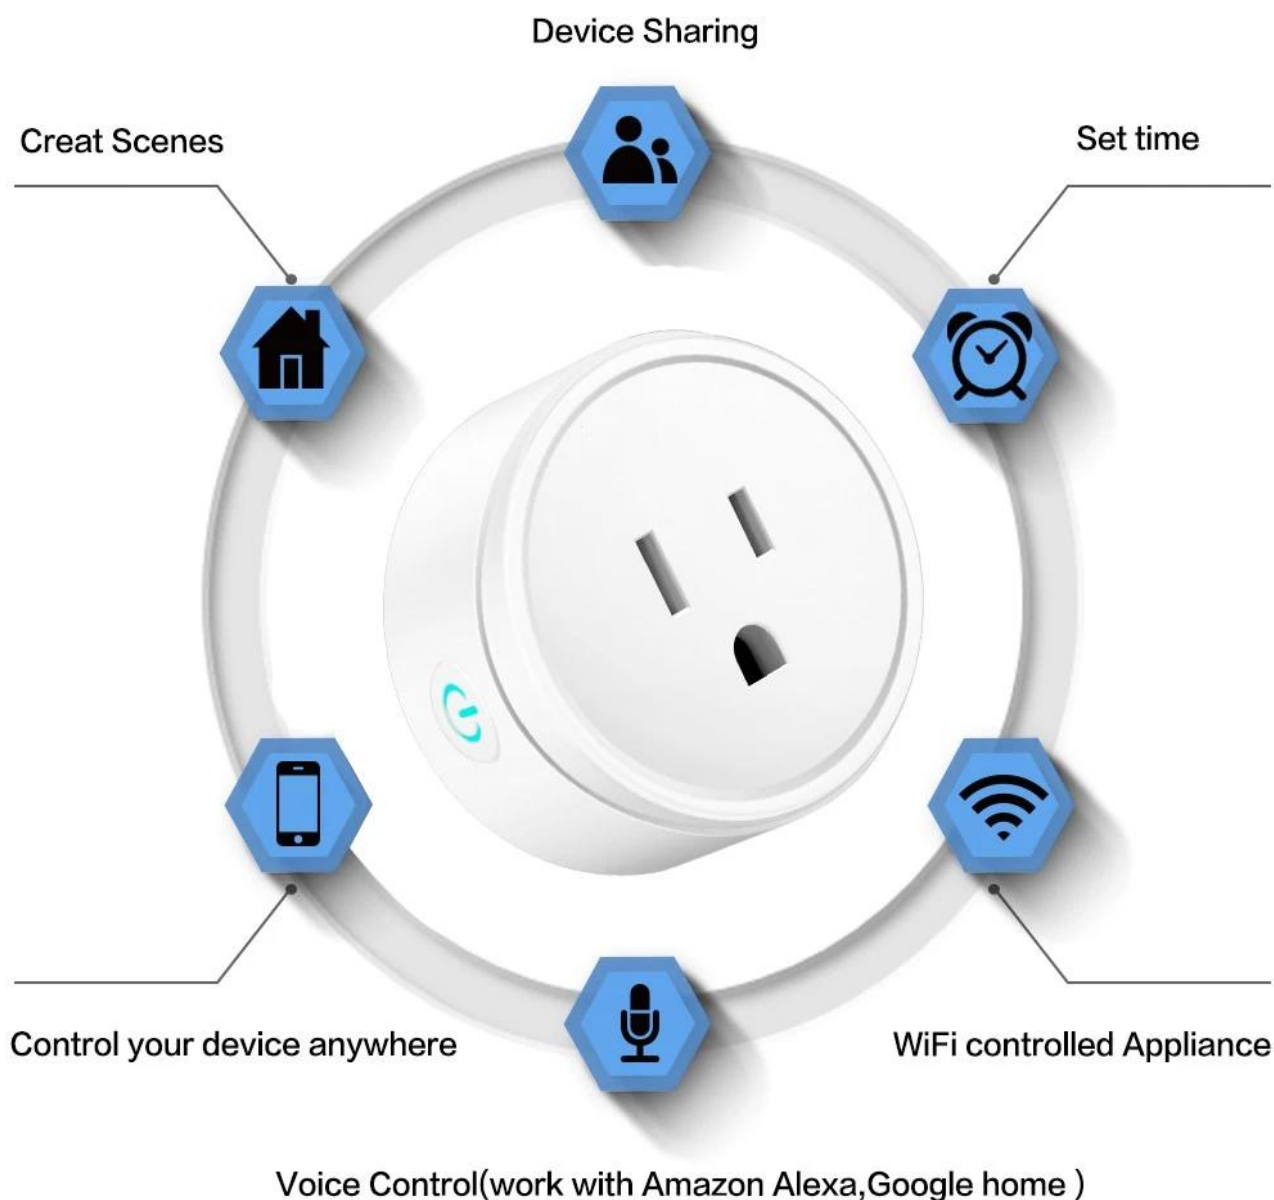

TIMING FUNCTION

Whenever and wherever you are in the world by mobile phone with an internet connection (WIFI/3G/4G)

Descrizione:

- * Supporta il controllo dell'eco
- * Connessione wifi
- * Facile da usare, basta collegarlo alla presa
- * Controllo remoto dei tuoi dispositivi
- * Facile da installare
- * Funzione di temporizzazione

100% nuovo e di alta qualità

ON / OFF remoto: consente di accendere / spegnere i dispositivi elettrici da qualsiasi luogo

Supporto app -Free App mobile e iOS e Android eWeLink

Stato della sincronizzazione: stato del dispositivo in tempo reale fornito all'app

Scena: attiva / disattiva una serie di dispositivi con un solo tocco

Scena intelligente: attivata / disattivata da temperatura, umidità o altre condizioni ambientali

Controllo vocale - Funziona perfettamente con Amazon Alexa, Assistente Google

Portatile e resistente, facile da trasportare, leggero

Remote Control

Control your household appliances anywhere anytime

specifiche tecniche:

Tensione d'ingresso: AC 100-240V

Corrente di uscita: 10A

Potenza in standby: 0,4 / ora