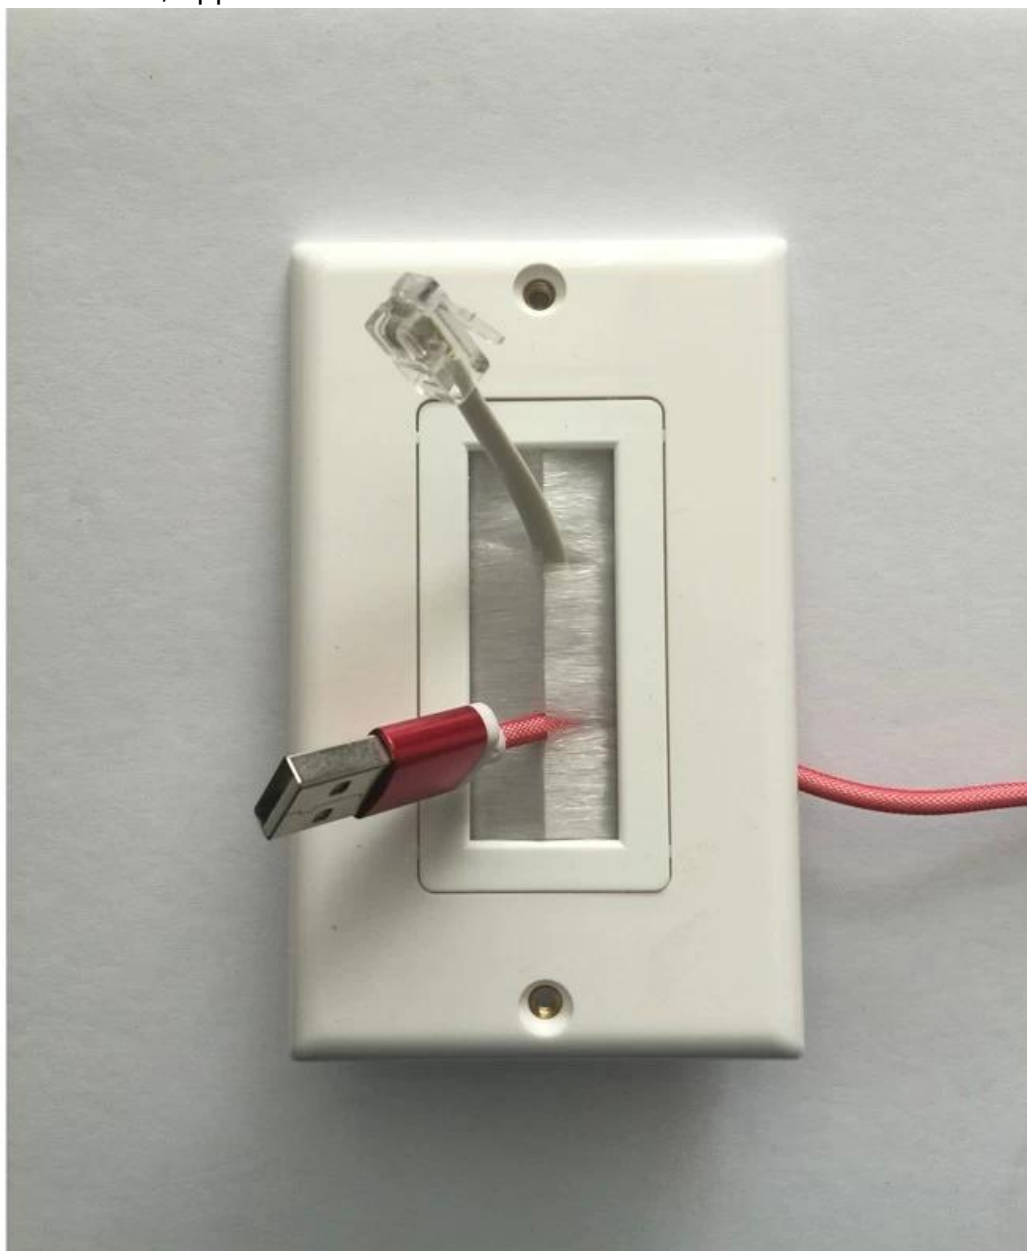

Pannello spazzola standard americano, passaggio a muro, pannello di filettatura, ABS, materiale PC opzionale, colore personalizzato

Pannello di informazioni sulla regolamentazione degli Stati Uniti, filettatura a parete, pannello multimediale a linee incrociate

Piastra da incasso a muro, piastra pass-thru con cavo a bassa tensione incasso Easy Mount

Informazioni sulle specifiche del prodotto:

Piatto da incasso a parete

Piastre pass-thru con cavo a bassa tensione

Facile da montare Con due ali fly su entrambi i lati

Dimensioni: lunghezza (124 mm), larghezza (82 mm), altezza (55 mm)

Colore: bianco, invorio, mandorla

UL, materiale ABS, approvazione RoHS

Informazioni intime:

Questa piastra a muro è progettata per la gestione dei cavi. È facile installare i cavi di TV a pannello piatto, DVD, amplificatori e qualsiasi altra applicazione audio / video.

È facile da installare e la staffa è necessaria. Le alette sono fissate saldamente contro la parete posteriore durante l'installazione.