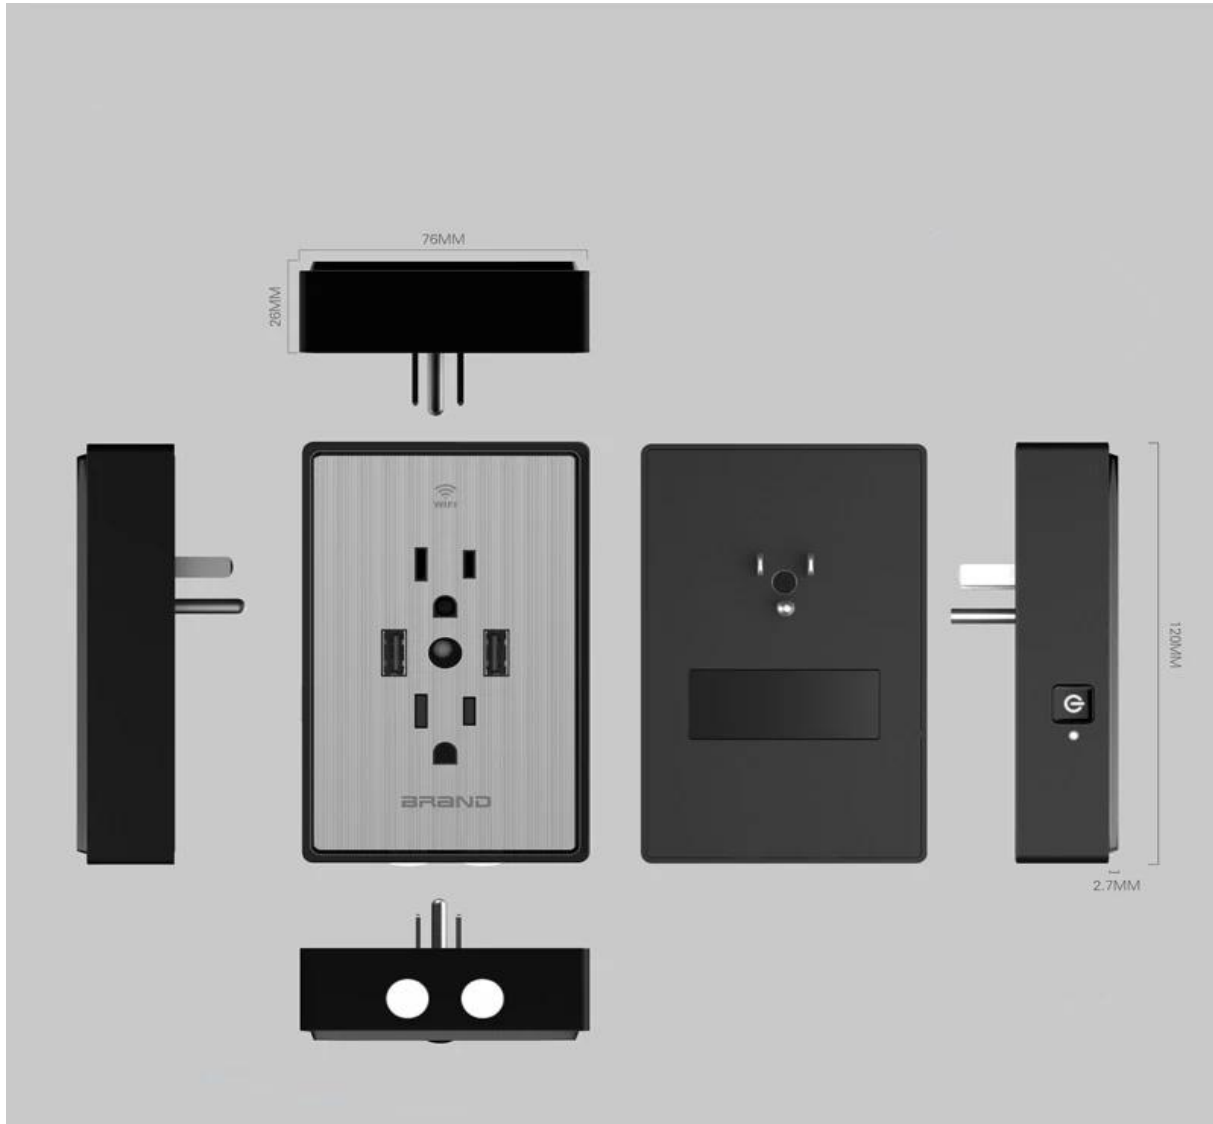

Presa a muro WiFi Smart Presa di corrente da 15 Amp con 2 porte USB da 4,8 A e luci notturne, Interruttore di uscita on / off

Prese intelligenti a muro AC / USB - Prese a muro convenienti e ad alta efficienza per l'alimentazione e la ricarica di dispositivi USB.

Progettato per circuiti standard da 15A in case e altri spazi abitativi.

Compatibile con Alexa Echo e Google Home, nessun hub richiesto.

Design intelligente

I caricatori USB a doppia presa utilizzano una tecnologia avanzata per fornire la ricarica più efficiente per ogni dispositivo. Collega e usa.

La porta USB è controllata da un chip intelligente che riconosce i requisiti di ricarica di ogni

singolo dispositivo e ottimizza la corrente per ridurre i tempi di ricarica. Ciò consente agli utenti di trascorrere meno tempo in attesa che il dispositivo si carichi e più tempo a goderne. La porta USB è di tipo A 2.0, con una potenza combinata di 4,8 amp. La presa duplex del caricatore USB ha due porte ad alta potenza ed è ideale per ricaricare tablet e altri dispositivi portatili ad alte prestazioni.

Fotocamera digitale o dispositivo GPS caricati tramite spina USB standard

Imballaggio & Consegna

Dettagli sul confezionamento:

Box: 8 * 5.5 * 13cm

Fuori misura della scatola: 72,5 * 37 * 31,5 cm

100pcs / carton. G.W. : 14KG