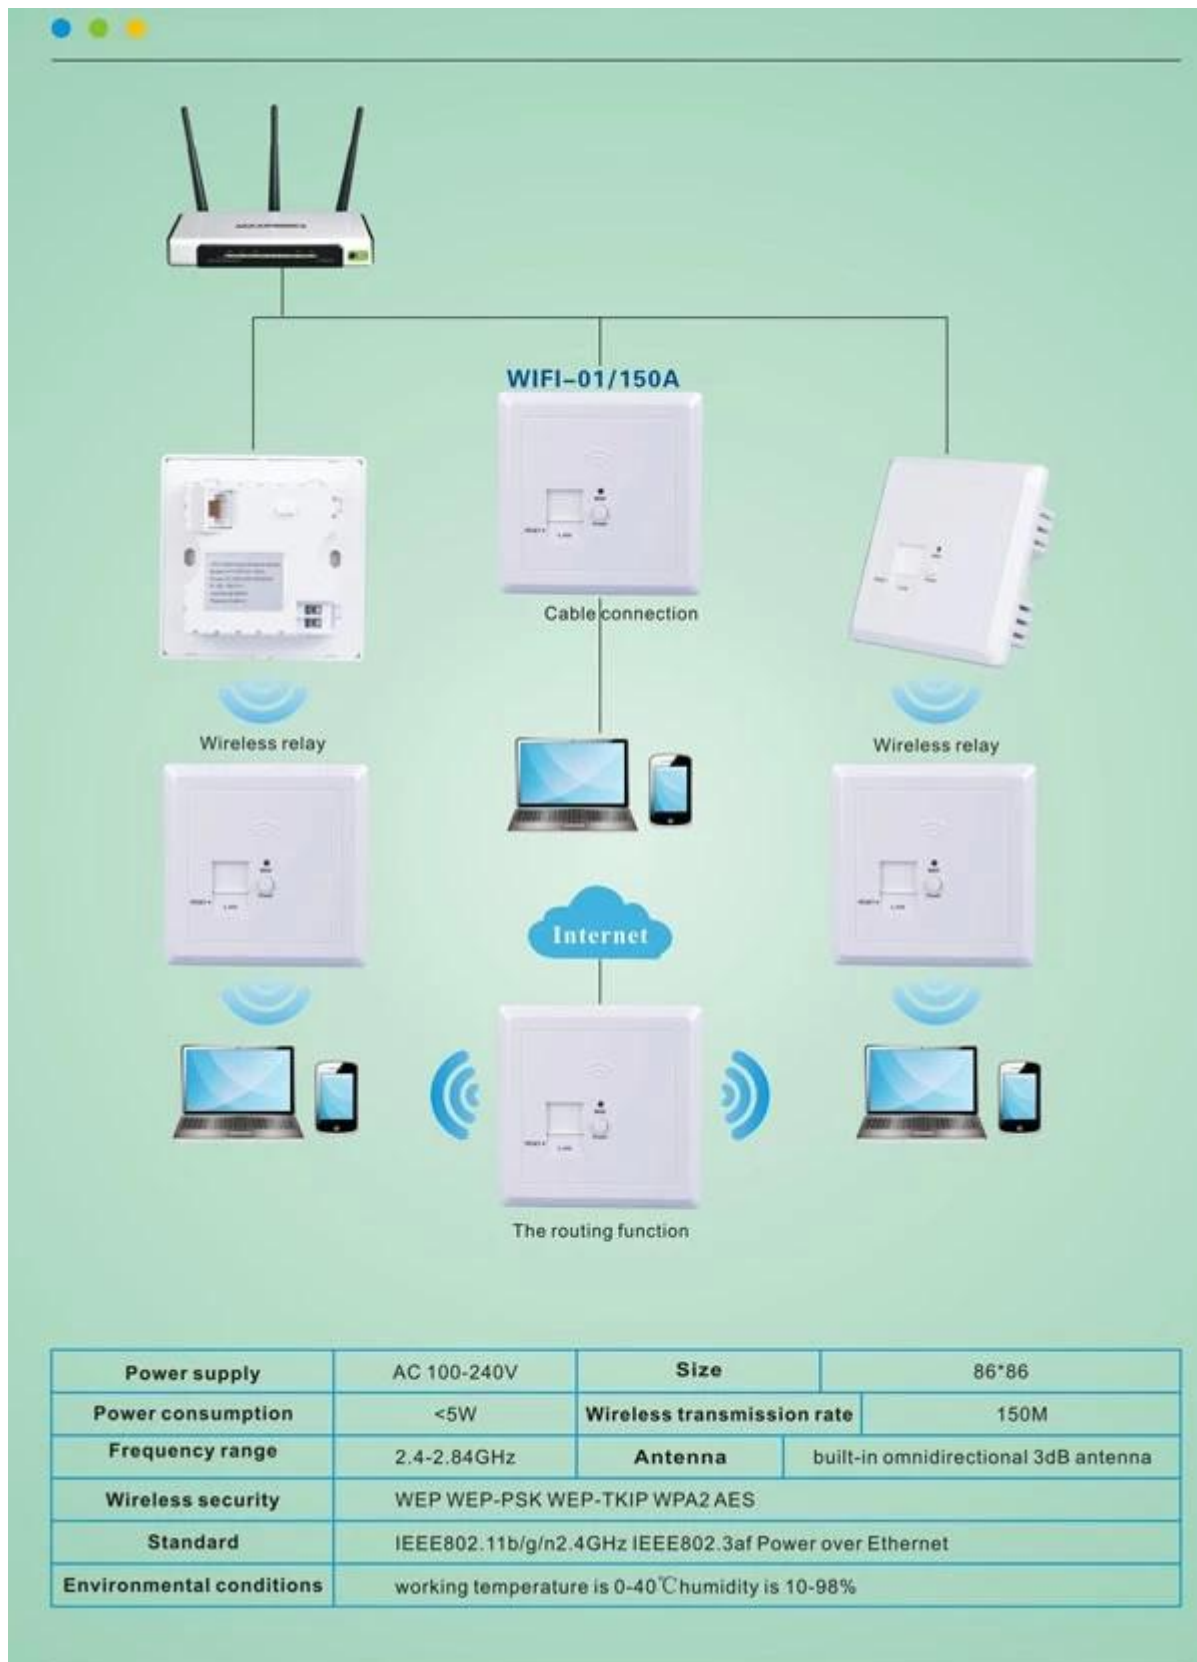

Router / wifi senza fili facile installare sul foro presa di corrente adatto WIFI-01

Descrizione:

Quando il nostro regione vi è un ostacolo o una barriera parete, Essa può essere montato direttamente sul muro, per sostituire l'originale presa di corrente, wireless consentendo segnale ogni posizione essere rafforzata.

Specifica:

Ingresso: AC 100-240V

Energia: Meno di 5W

Radio gamma di trasmissione: 150M

Gamma di frequenza: 2.4G-2.84G hertz

Antenna: Built-in antenna omnidirezionale 3dB

Sicurezza wireless: IEEE802.11b / g / n 2.4GHz IEEE802.3af Power over Ethernet

Condizioni ambientali: 0-40 gradi C

10% -98% RH

Formato: 86 * 86 millimetri

Colore bianco

Imballaggio:

- * 1 pc / sacchetto del PE
- * 200 pc / scatola: 38 * 38 * 32 cm