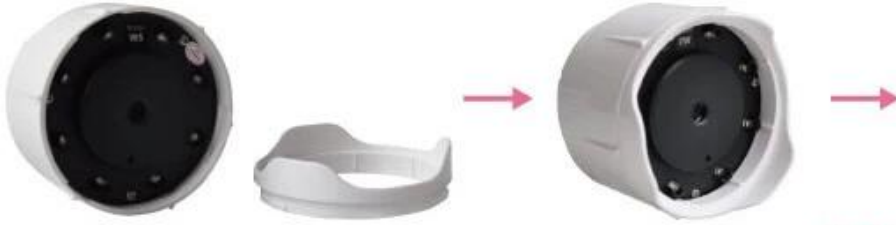

设备支持:
 设备支持Windows 设备支持设备支持设备支持/设备/设备/设备支持设备支持 USB 设备支持设备支持
 设备支持设备支持设备支持/设备/设备支持Skype设备支持QQ 设备支持设备 设备支持设备支持设备支持设备支持

1) Turn on W5

2) Turn on WiFi devices

3) View, capture and record

(iPhone iPad Android PC Wi-Fi) (IOS Android) (IOS Android)

2 2 1

Used for observing uneven and flexible skin

Used for observing normal tiny objects

如何調整鏡頭與物體的距離以觀察不同的物體

如何調整鏡頭與物體的距離以觀察不同的物體

- ❑:
- ❑❑❑❑
- ❑❑❑❑❑

Wifi & USB 2.0
5.0 mp true color 1/4 inch CMOS

螢幕	2592 * 1944
螢幕刷新率	30 fps
螢幕	8 Led
螢幕顯示區域	1 吋
螢幕顯示區域	螢幕顯示區域/螢幕顯示區域
螢幕	80 X (1/4 吋顯示區域)
螢幕顯示區域	螢幕顯示區域
Microsoft Windows 顯示區域	螢幕顯示區域
螢幕	螢幕顯示區域
A/D 顯示區域	螢幕顯示區域 10 顯示區域 12 顯示區域
	YUV 顯示區域:
	640x480@30fps 800x600@20fps 1280x960@10fps 1280x720@10fps 2592x1944@5fps
螢幕顯示區域 顯示區域	MJPEG 顯示區域:
	640x480@40fps 800x600@40fps 1280x960@40fps 1280x720@40fps 2592x1944@15fps
螢幕	螢幕顯示區域/螢幕顯示區域
螢幕顯示區域	螢幕顯示區域
螢幕顯示區域 API	螢幕顯示區域 c/c++ 螢幕顯示區域 UVC
螢幕	螢幕顯示區域
螢幕	380-650 nm (IR 顯示區域 顯示區域)
螢幕顯示區域	顯示區域: IEEE 802.11b/g/n 顯示區域: 2.4000 - 2.4835 GHz 顯示區域: 150 mbps
OS 顯示區域	Microsoft Windows XP/Vista/7/8 (32 顯示區域 64 顯示區域) MAC OS X (顯示區域) IOS5/IOS6 (顯示區域)
螢幕顯示區域	CPU: 顯示區域 Core2 顯示區域 1.6 GHz 顯示區域: 2 GB 顯示區域
螢幕顯示區域	USB 顯示區域: USB2.0 顯示區域 DVD-ROM (顯示區域)
螢幕顯示區域	顯示區域: 100-240 v, 50/60 Hz 450 ma; 顯示區域: 5 v 2100 顯示區域
螢幕顯示區域	顯示區域 6.2 * 5.4 cm/2.44 * 2.13 in
螢幕顯示區域	顯示區域 81 g/2.85 (顯示區域 2 顯示區域)
螢幕顯示區域	顯示區域 15.5 * 11 * 6.7 cm/6.1 * 4.33 * 2.64 吋
螢幕顯示區域	顯示區域 353 g/12.45 oz

Material

The W5 body is adapt environment friendly PC/ABS material, UV surface handing. From the beginning of design, we take everything into consideration: fine properties, fashion appearance, remarkable optical functions. Everything gets balance to produce such a smart and beautiful WiFi microscope.

8 LED lights

W5 even works excellently on dark environment, thanks for 8 LED lightings .

Battery slot

W5 is more facilitate with open battery slot for changing battery easily, standard battery is 3.7V, 600 mAH, support long time working.