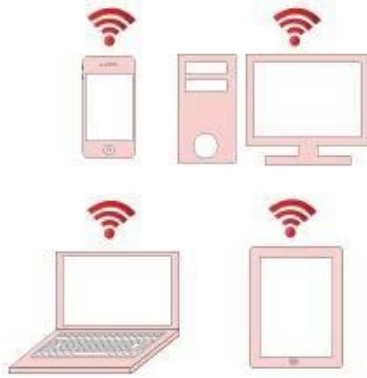

✘
 本设备支持Wi-Fi 及 USB 连接
 设备支持 蓝牙 连接 设备支持 红外线
 6 个按键
 设备支持 红外线
 设备支持: 设备支持Wi-Fi 连接(设备支持 3.6 v LR123A 600 mah 设备支持 3.6V/3.7V ICR16340 设备支持)
 8 个按键 Led 设备支持
 设备支持设备支持设备支持设备支持设备支持设备支持设备支持设备支持
 设备支持 设备 设备支持设备支持设备支持设备支持设备支持

设备支持:
 设备支持Windows 设备支持设备支持设备支持/设备/设备/设备支持设备支持 USB 设备支持设备支持
 设备支持设备支持设备支持/设备/设备支持Skype设备支持QQ 设备支持设备 设备支持设备支持设备支持设备支持

1) Turn on W5

2) Turn on WiFi devices

3) View, capture and record

(iPhone iPad Android PC Wi-Fi) (IOS Android) (IOS Android)

2 2 1

Used for observing uneven and flexible skin

Used for observing normal tiny objects

如何調整鏡頭與物體的距離以觀察不同的物體

如何調整鏡頭與物體的距離以觀察不同的物體

- ❑:
- ❑❑❑❑
- ❑❑❑❑❑

Wifi & USB 2.0
5.0 mp true color 1/4 inch CMOS

螢幕	2592 * 1944
螢幕刷新率	30 fps
螢幕	8 Led
螢幕顯示區域	1 吋
螢幕顯示區域	螢幕顯示區域/螢幕顯示區域
螢幕	80 X (1/4 吋顯示區域)
螢幕顯示區域	螢幕顯示區域
Microsoft Windows 顯示區域	螢幕顯示區域
螢幕	螢幕顯示區域
A/D 顯示區域	螢幕顯示區域 10 顯示區域 12 顯示區域
	YUV 顯示區域:
	640x480@30fps 800x600@20fps 1280x960@10fps 1280x720@10fps 2592x1944@5fps
螢幕顯示區域 顯示區域	MJPEG 顯示區域:
	640x480@40fps 800x600@40fps 1280x960@40fps 1280x720@40fps 2592x1944@15fps
螢幕	螢幕顯示區域/螢幕顯示區域
螢幕顯示區域	螢幕顯示區域
螢幕顯示區域 API	螢幕顯示區域 c/c++ 螢幕顯示區域 UVC
螢幕	螢幕顯示區域
螢幕	380-650 nm (IR 顯示區域 顯示區域)
螢幕顯示區域	顯示區域: IEEE 802.11b/g/n 顯示區域: 2.4000 - 2.4835 GHz 顯示區域: 150 mbps
OS 顯示區域	Microsoft Windows XP/Vista/7/8 (32 顯示區域 64 顯示區域) MAC OS X (顯示區域) IOS5/IOS6 (顯示區域)
螢幕顯示區域	CPU: 顯示區域 Core2 顯示區域 1.6 GHz 顯示區域: 2 GB 顯示區域
螢幕顯示區域	USB 顯示區域: USB2.0 顯示區域 DVD-ROM (顯示區域)
螢幕顯示區域	顯示區域: 100-240 v, 50/60 Hz 450 ma; 顯示區域: 5 v 2100 顯示區域
螢幕顯示區域	顯示區域 6.2 * 5.4 cm/2.44 * 2.13 in
螢幕顯示區域	顯示區域 81 g/2.85 (顯示區域 2 顯示區域)
螢幕顯示區域	顯示區域 15.5 * 11 * 6.7 cm/6.1 * 4.33 * 2.64 吋
螢幕顯示區域	顯示區域 353 g/12.45 oz

-  1 * 2 顯示區域 (顯示區域) 顯示區域
- 1 * 顯示區域
- 1 * USB 顯示區域
- 1 * 顯示區域 USB 顯示區域
- 1 * CD
- 1 * 顯示區域 顯示區域 顯示區域

Item Pictures

Application examples

Beauty care

Education

Industrial test

Research

Family hobbies