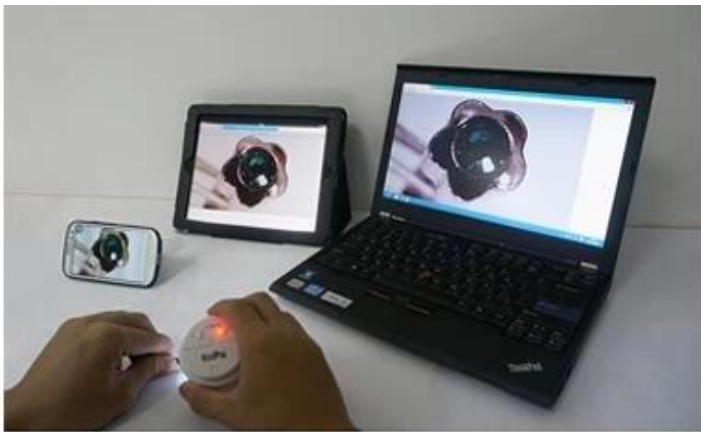

设备支持:
 设备支持Windows 设备支持设备支持设备支持/设备/设备/设备支持设备支持 USB 设备支持设备支持
 设备支持设备支持设备支持/设备/设备支持Skype设备支持QQ 设备支持设备 设备支持设备支持设备支持设备支持

1) Turn on W5

2) Turn on WiFi devices

3) View, capture and record

(iPhone iPad Android PC Wi-Fi) (IOS Android) (IOS Android)

2 2 1

Used for observing uneven and flexible skin

Used for observing normal tiny objects

如何調整鏡頭與物體的距離以觀察不同的物體

如何調整鏡頭與物體的距離以觀察不同的物體

- ❑:
- ❑❑❑❑
- ❑❑❑❑❑

Wifi & USB 2.0
5.0 mp true color 1/4 inch CMOS

螢幕	2592 * 1944
螢幕刷新率	30 fps
螢幕	8 Led
螢幕顯示區域	1 吋
螢幕顯示區域	螢幕顯示區域/螢幕顯示區域
螢幕	80 X (1/4 吋顯示區域)
螢幕顯示區域	螢幕顯示區域
Microsoft Windows 顯示區域	螢幕顯示區域
螢幕	螢幕顯示區域
A/D 顯示區域	螢幕顯示區域 10 顯示區域 12 顯示區域
	YUV 顯示區域:
	640x480@30fps 800x600@20fps 1280x960@10fps 1280x720@10fps 2592x1944@5fps
螢幕顯示區域 顯示區域	MJPEG 顯示區域:
	640x480@40fps 800x600@40fps 1280x960@40fps 1280x720@40fps 2592x1944@15fps
螢幕	螢幕顯示區域/螢幕顯示區域
螢幕顯示區域	螢幕顯示區域
螢幕顯示區域 API	螢幕顯示區域 c/c++ 螢幕顯示區域 UVC
螢幕	螢幕顯示區域
螢幕	380-650 nm (IR 顯示區域 顯示區域)
螢幕顯示區域	顯示區域: IEEE 802.11b/g/n 顯示區域: 2.4000 - 2.4835 GHz 顯示區域: 150 mbps
OS 顯示區域	Microsoft Windows XP/Vista/7/8 (32 顯示區域 64 顯示區域) MAC OS X (顯示區域) IOS5/IOS6 (顯示區域)
螢幕顯示區域	CPU: 顯示區域 Core2 顯示區域 1.6 GHz 顯示區域: 2 GB 顯示區域
螢幕顯示區域	USB 顯示區域: USB2.0 顯示區域 DVD-ROM (顯示區域)
螢幕顯示區域	顯示區域: 100-240 v, 50/60 Hz 450 ma; 顯示區域: 5 v 2100 顯示區域
螢幕顯示區域	顯示區域 6.2 * 5.4 cm/2.44 * 2.13 in
螢幕顯示區域	顯示區域 81 g/2.85 (顯示區域 2 顯示區域)
螢幕顯示區域	顯示區域 15.5 * 11 * 6.7 cm/6.1 * 4.33 * 2.64 吋
螢幕顯示區域	顯示區域 353 g/12.45 oz

-  1 * 2 顯示區域 (顯示區域) 顯示區域
- 1 * 顯示區域
- 1 * USB 顯示區域
- 1 * 顯示區域 USB 顯示區域
- 1 * CD
- 1 * 顯示區域 顯示區域 顯示區域

Item Pictures

Application examples

Beauty care

Education

Industrial test

Research

Family hobbies

Material

The W5 body is adapt environment friendly PC/ABS material, UV surface handing. From the beginning of design, we take everything into consideration: fine properties, fashion appearance, remarkable optical functions. Everything gets balance to produce such a smart and beautiful WiFi microscope.