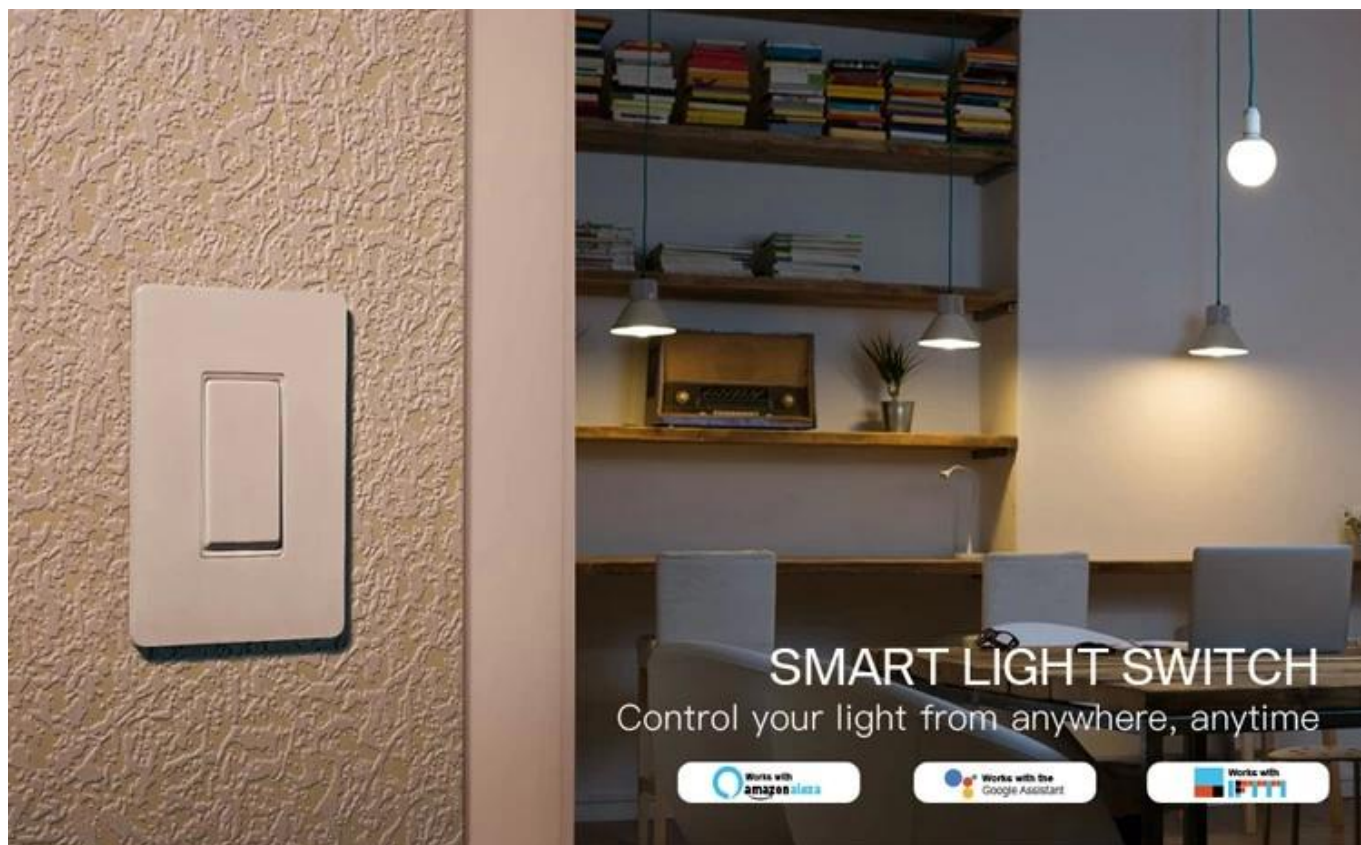

- 電圧 AC100-240V 50-60Hz

- 無線電波

- 2.4GHz / 5GHz 無線電波

- 3段階調光機能

- 1段階 / 2段階 / 3段階調光機能

- 最大消費電力 800W / 1段階

- 最大電流 10A

- Wifi IEEE802.11b / g / n