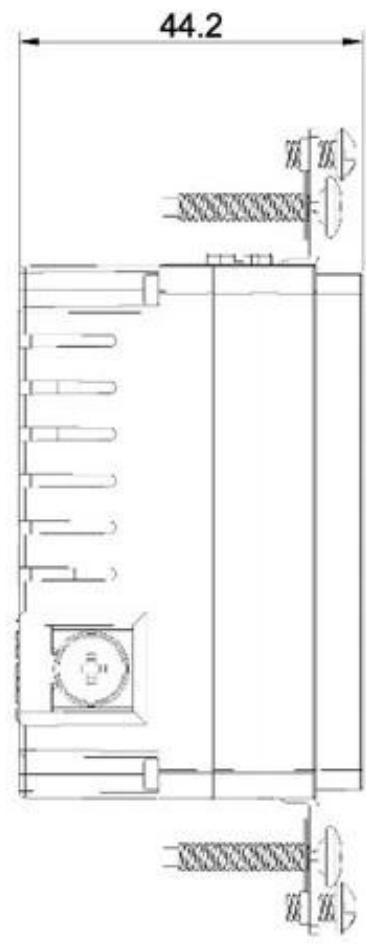

特長

- 1ポート/2ポート/5ポート/50ポートタイプ
- サイズ 40 * 26 * 30cm
- 重量 9.0 kg
- 安全設計

仕様

1. Shell: PC
2. Inside: 銅板
3. 絶縁樹脂
4. 絶縁樹脂
5. Double USB
6. 2100 mA / 4200mA
7. iPod, iPhone, iPad, MP3, Bluetooth, GPS

付属品

1. We
- 2.
- 3.
- 4.
- 5.

注意

USB CHARGER