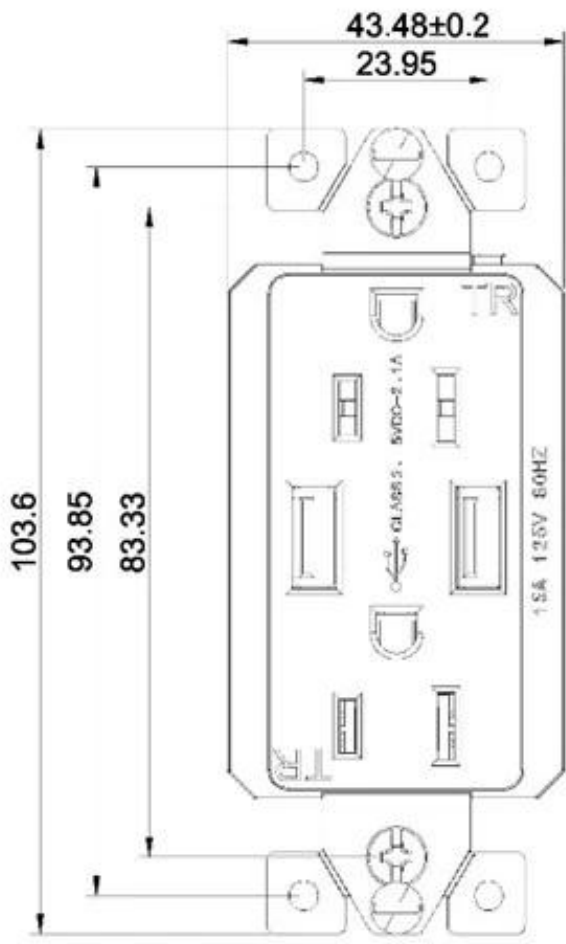

特長

- 1ポート/2ポート/5ポート/50ポートタイプ
- サイズ 40 * 26 * 30cm
- 重量 9.0 kg
- 安全設計

仕様

1. Shell: PC
2. Inside: 銅板
3. 絶縁樹脂
4. 絶縁樹脂
5. Double USB
6. 2100 mA / 4200mA
7. iPod, iPhone, iPad, MP3, Bluetooth, GPS

付属品

1. We
- 2.
- 3.
- 4.
- 5.

注意

USB CHARGER