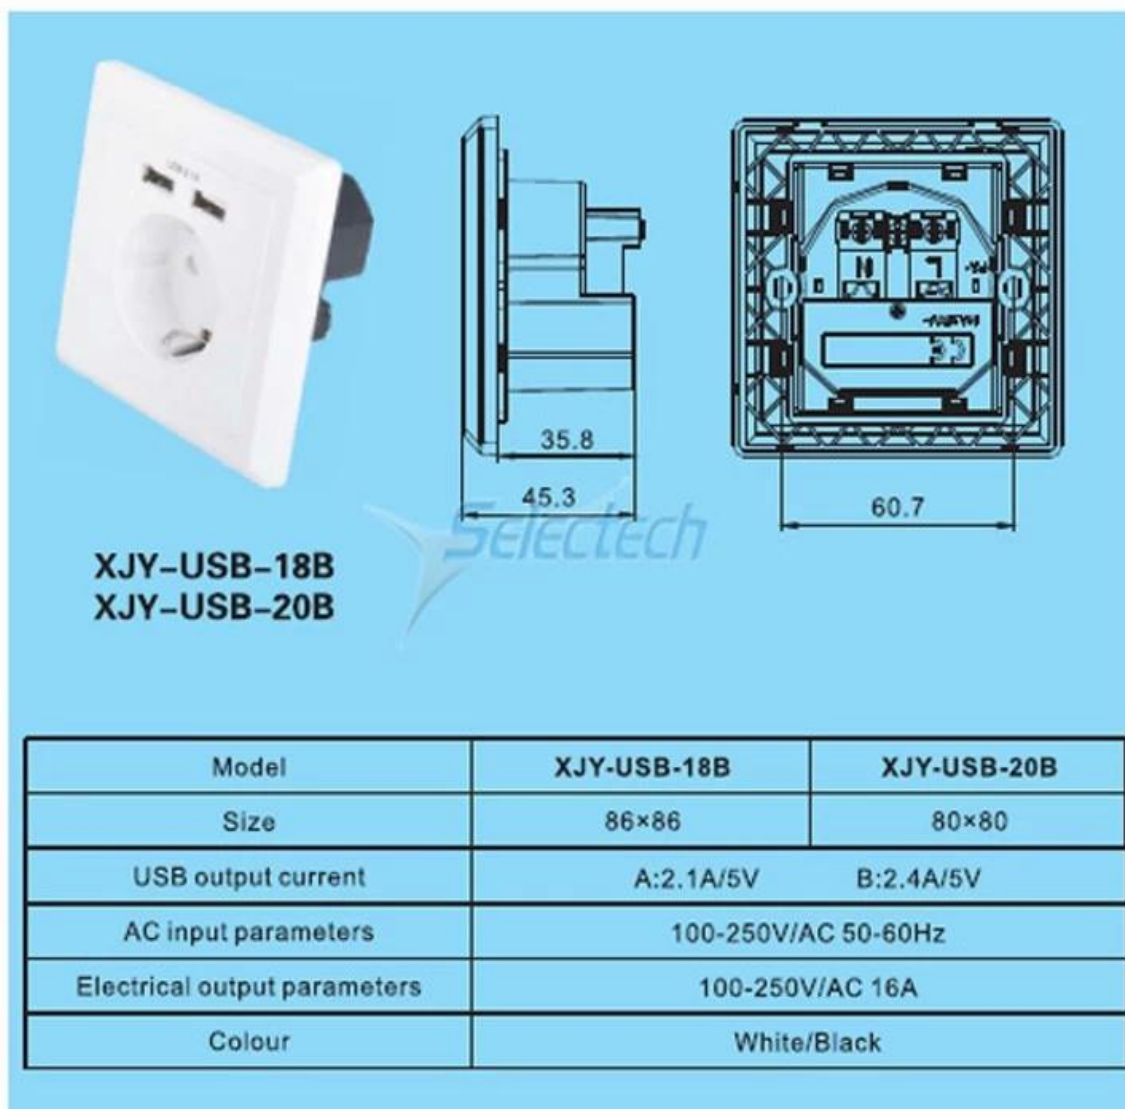

6. RoHS

RoHS & CE

- 1 \* AC
- AC 100-250V AC 50-60Hz
- 100-250V AC 16A
- USB DC 5V 2.1A
- USB USB-20 80×80mm USB USB-20B 80×80mm

RoHS

- \* 1/ PE
- \* 500/ 38 \* 38 \* 32 cm

1

86×86  
80×80

2

86×86  
80×80

3

86×86  
80×80

4

86×86  
80×80