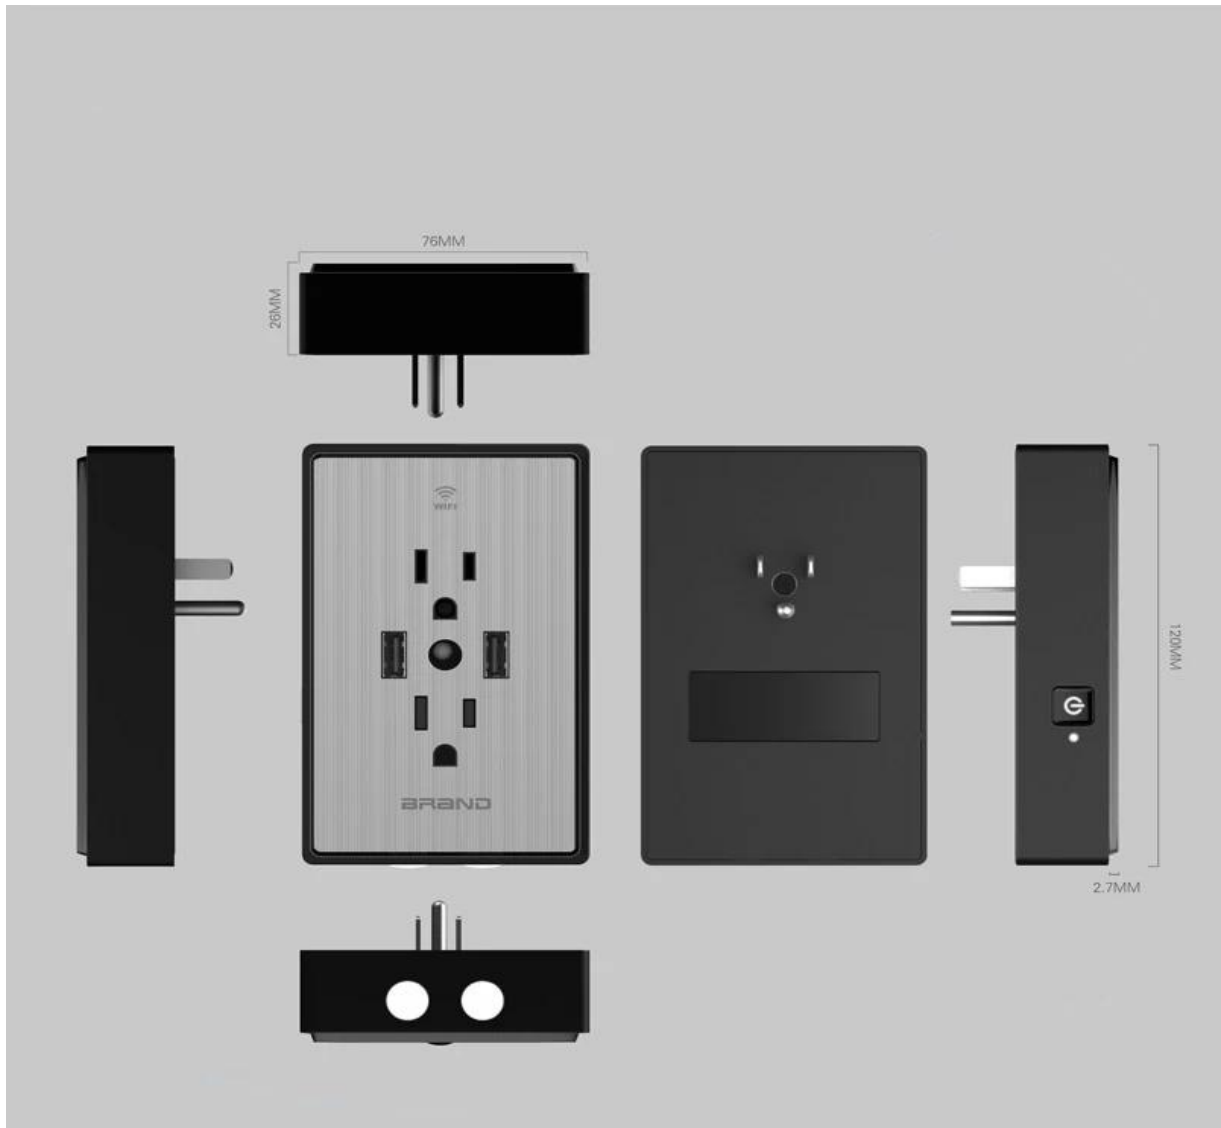

WiFi **15 Amp** **2 USB** **4.8A** /