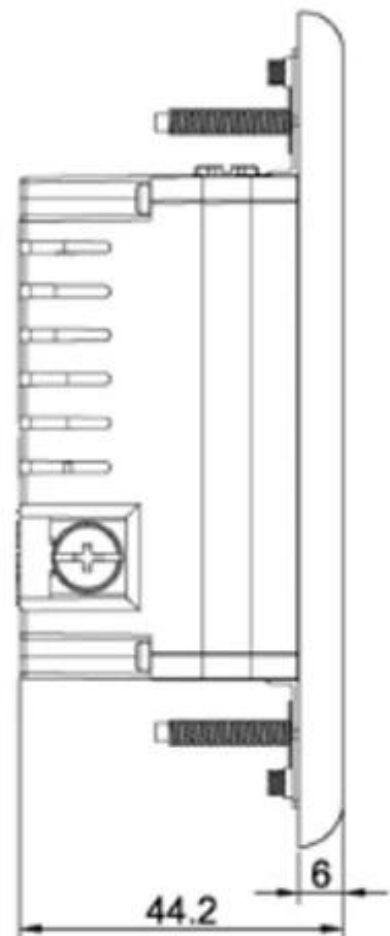

USB 充電器, USB 充電器 充電器 充電器 充電器

充電器:

2 口 USB 充電器, 支持 2.0 USB 充電器, 支持 2 口 USB 充電器 2 口。充電器 充電器 充電器 充電器 充電器。充電器, 充電器 充電器 充電器 2 口 USB 充電器 充電器 充電器 充電器。充電器, 15A 充電器, 3 口 充電器 充電器 充電器。充電器 充電器 充電器 充電器 充電器 / 充電器 充電器 充電器 充電器 充電器。

□□□:

- □□ : □ □□
- □□ : □□ □□
- □□ : 125V
- □□ □□ : 15A
- : □□□ / □□□
- □□ □□ : □□□ PC □□
- □□ □□ : □□ □ □□
- □□□ □□ : AC125V / 15A
- USB □□ : DC 5.0V / 2100mA
- □□ : □□
- □□ □ □□□ □□ : > 10000 □ □□
- □□ □□ : □□□ □□
- □□□ : □□, ROHS, TUV
- □□ Rustistance : □□ □□ 3KV / AC □□
- □□ Resistance : □□ □ □□ 500VDC / 100MΩ
- □□ : □□
- □□ □□ : 115 x 70 mm
- □□ □ □□□ □□ > 10000 □
- □□, □□ : -10 °C ~ + 40 °C; 20 % ~ 90 %
- □□ □□, □□ : -20 °C ~ + 85 °C; 10 % ~ 95 % RH

□□ & □□:

- □□ : 1PCS / □□ □□ / □□ □□ / 50PCS / □□
- □□ □□ : 40 * 26 * 30cm
- □□ □□ □□.

□□ □□ □□□ :

USB **USB**

USB 口 口 口 口

● ● ● USB Wall Socket

①

A: 5V/2.1A
B: 5V/4A

A: 5V/2.1A
B: 5V/4A

115×70

⑤

A: 5V/2.1A
B: 5V/4A

115×70

⑥

A: 5V/2.1A
B: 5V/4A

115×70