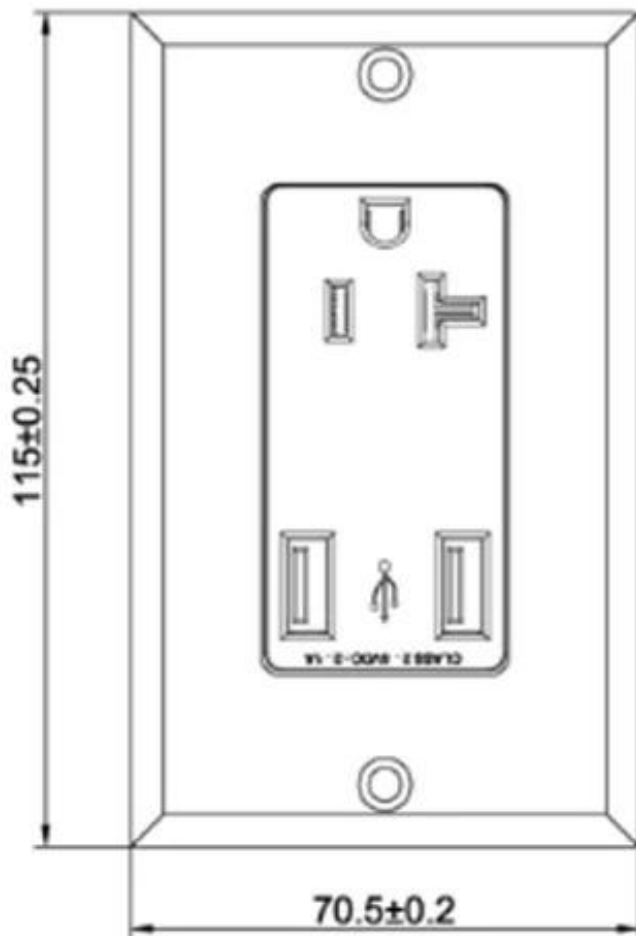

□□ & □□:

- □□ : 1PCS / □□ □□ / □□ □□ / 50PCS / □□
- □□ □□ : 40 * 26 * 30cm
- □□ □□ □□.

□□ □□ □□□ :

USB **USB**

USB 口 口 口 口

● ● ● USB Wall Socket

①

A: 5V/2.1A
B: 5V/4A