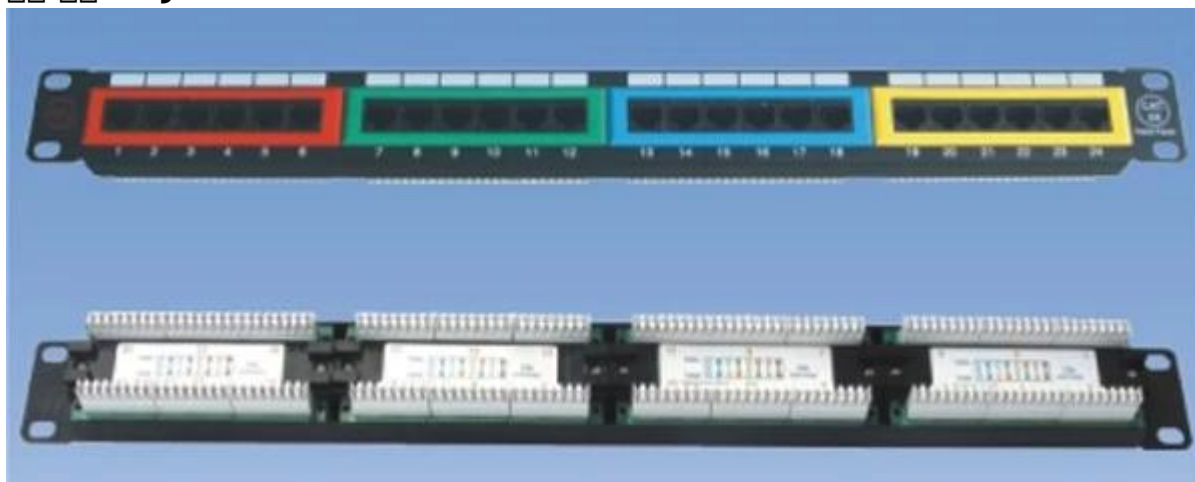

网络配线架 CAT5E CAT6 网络配线架

网络配线架 : GJ-16

产品特点 :

1. EIA 19 英寸 1U 高度
2. 支持 Cat5e 和 Cat6 标准
3. 支持 12, 18, 24, 36, 48 端口
4. 支持 12, 18, 24, 36, 48 端口 Cat5e 和 Cat6 标准
5. PCB 采用阻燃材料
6. 12, 18, 24, 36, 48 端口 Cat5e 和 Cat6 标准
7. OEM 和 ODM
8. RoHS 认证, CE

产品系列 & A; 产品系列 :

产品系列

- 12 端口 GJ-16-128-C5E / C6
- 18 端口 GJ-16-188-C5E / C6
- 24 端口 GJ-16-248-C5E / C6
- 36 端口 GJ-16-368-C5E / C6
- 48 端口 GJ-16-488-C5E / C6

Item NO.	Port	Block
XJY-GJ-16-128-C5E/C6	12	110/Dual/Krone
XJY-GJ-16-188-C5E/C6	18	110/Dual/Krone
XJY-GJ-16-248-C5E/C6	24	110/Dual/Krone
XJY-GJ-16-368-C5E/C6	36	110/Dual/Krone
XJY-GJ-16-488-C5E/C6	48	110/Dual/Krone