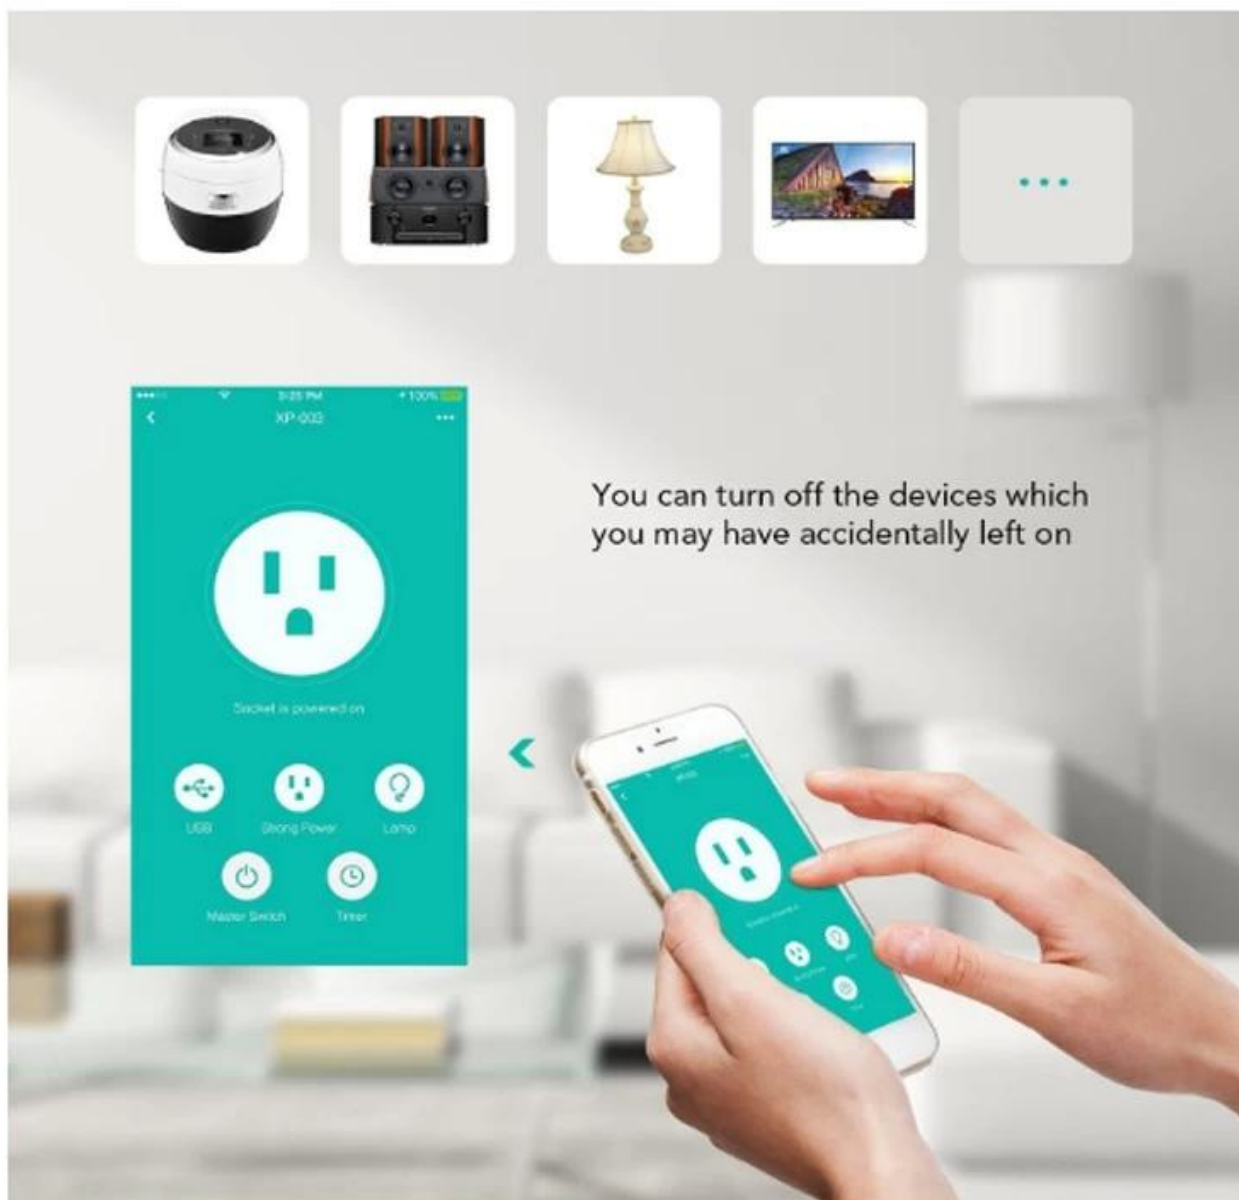

AC / USB 兩用插座 - USB 充電 兩用 智慧 燈 控制 插座 兩用 智慧 燈 控制 插座 兩用 智慧 燈 控制 插座

Smart Lighting Control Duplex Receptacle Outlet with 2USB charge

Wi-Fi, Works with Alexa, Control your Devices from Anywhere

WORKS WITH amazon alexa

Works with the Google Assistant

HomeKit

Available on the App store

Google Play

智慧 燈 控制

智慧 燈 控制 USB 充電 兩用 智慧 燈 控制 插座 兩用 智慧 燈 控制 插座

USB 充電 兩用 智慧 燈 控制 插座 兩用 智慧 燈 控制 插座 兩用 智慧 燈 控制 插座 兩用 智慧 燈 控制 插座

智慧 燈 控制 插座 兩用 智慧 燈 控制 插座 兩用 智慧 燈 控制 插座 兩用 智慧 燈 控制 插座。 USB 充電 兩用 A 2.0, 智慧 燈 控制 2.4A

USB 充電 兩用 智慧 燈 控制 插座 兩用 智慧 燈 控制 插座 兩用 智慧 燈 控制 插座 兩用 智慧 燈 控制 插座。

□□□ □□

AC □□ □□ □□ : AC125V / 15A

USB □□ : DC5V 4.8A

□□□ □□ : # 14 - # 10AWG

□□ □□ : -20 ~ 60 ° C (-4 ~ 140 ° F)

USB □□□ : Apple □□□ □□□ USB 1.1 / 2.0 / 3.0 □□