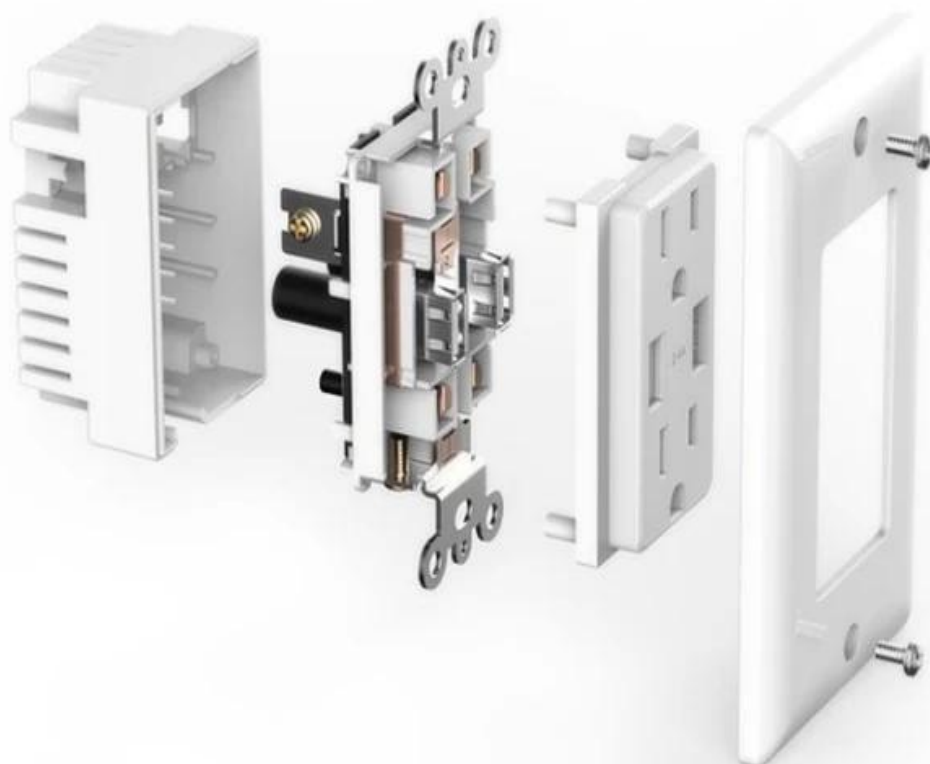

- □□ : □□
- □□ □□ : 115 x 70 mm
- □□□ □□ □ □□□ > 10000 □
- □□, □□ : -10 °C ~ + 40 °C; 20 % ~ 90 %
- □□ □□, □□ : -20 °C ~ + 85 °C; 10 % ~ 95 % RH

□□ & □□

- □□ : 1PCS / □□ □□ / □□ □□ / 50PCS / □□
- □□ □□ : 40 * 26 * 30cm
- □□ □□ □□.