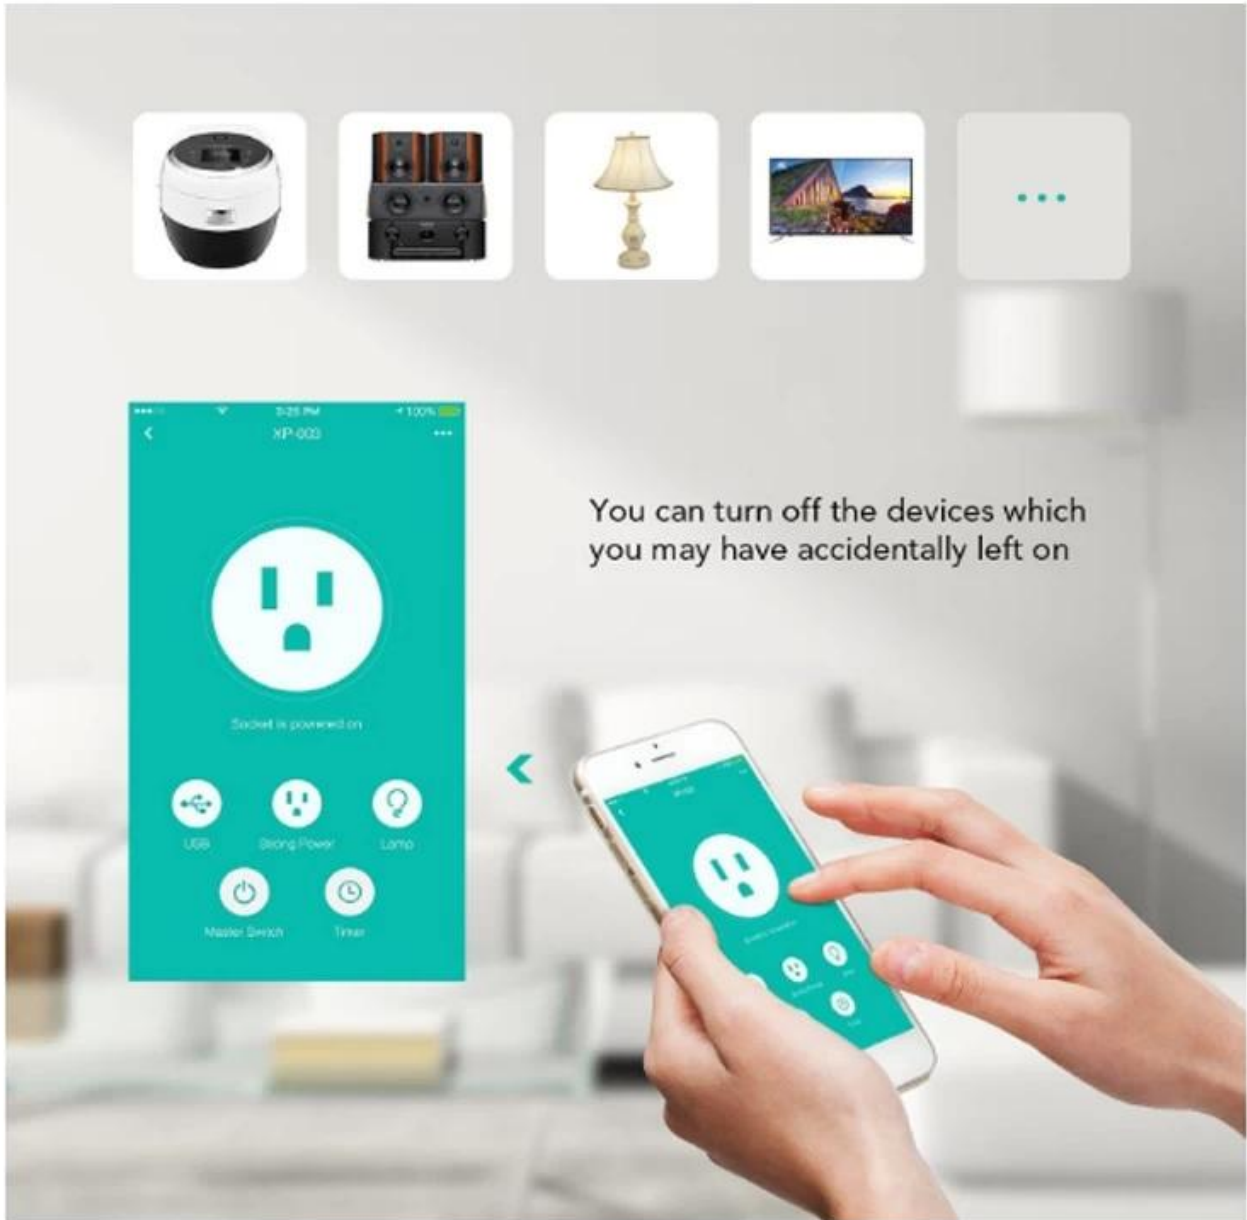

此款智能插座支持 alexa 语音控制，USB 接口支持快充，支持 wifi 连接，支持 wallplate 安装，支持 USB 充电。

AC / USB 智能插座 - USB 接口支持快充，支持 wifi 连接，支持 wallplate 安装，支持 USB 充电。
支持 15A / 20A 大电流插座。

此款智能插座

支持 USB 接口支持快充，支持 wifi 连接，支持 wallplate 安装，支持 USB 充电。

USB 接口支持快充，支持 wifi 连接，支持 wallplate 安装，支持 USB 充电。

支持 15A / 20A 大电流插座。USB 接口支持 A 2.0，支持快充 4.8A。

USB 接口支持快充 2 倍，支持快充 4.8A。

□□□ □□

AC □□ □□ □□ : AC125V / 15A

USB □□ : DC5V 4.8A

□□□ □□ : # 14 - # 10AWG

□□ □□ : -20 ~ 60 ° C (-4 ~ 140 ° F)

□□ USB □□□□ □□ □□□□ □□□ □□□ □□ GPS □□

INPUT	AC 125V 60Hz
OUTPUT	AC 125V 60Hz 15A
USB Output	DC 5.0V/4800mA MAX
Color	Black
Size	120.5*76.5*34.5mm
LED	2PCS
WiFi	Support